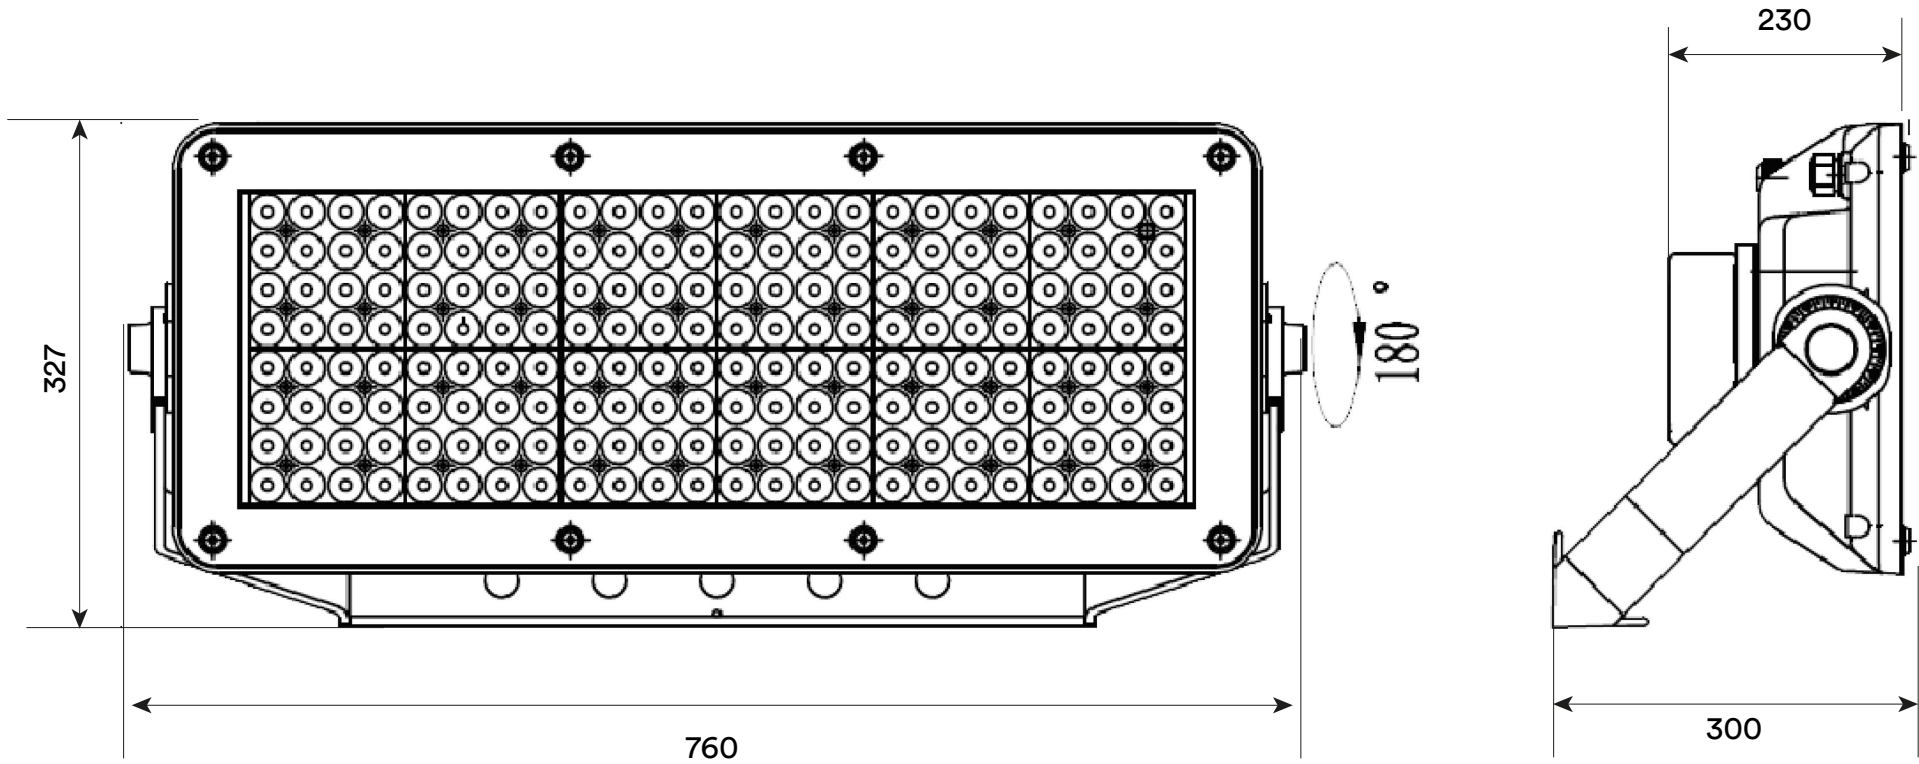

BENITO
-Light

Flux M
ILFLM

T +34 938 521 000
www.benito.com

18Kg

BENITO -Urban -Light -Play -Covers