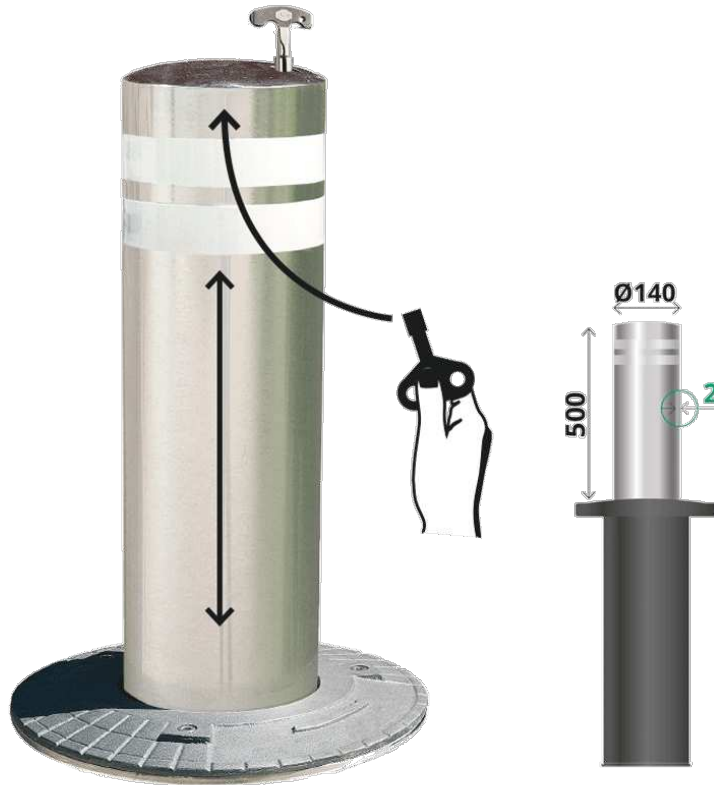

Pilona  
**TELESCÓPICA**  
**SEMIAUTOMÁTICA**  
**Ø140 x 500**

H275TR

La Pilona Telescópica destaca por ser simple, práctica y de fácil manejo.

Ref.	Ø A	B	C	D	H	H1
H275TR	140	220x170	300	500	1265	745

La mejora y evolución constante de nuestros productos, puede provocar algunas modificaciones en las especificaciones técnicas y características de los mismos sin previo aviso.