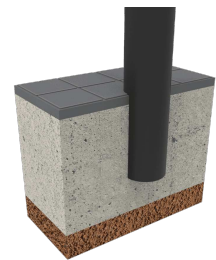

Pilona  
**TELESCÓPICA**  
**SEMIAUTOMÁTICA**  
**Ø140 x 500**

H275TR

La Pilona Telescópica destaca por ser simple, práctica y de fácil manejo.

Ref.	Ø A	B	C	D	H	H1
H275TR	140	220x170	300	500	1265	745

La mejora y evolución constante de nuestros productos, puede provocar algunas modificaciones en las especificaciones técnicas y características de los mismos sin previo aviso.