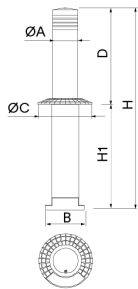

Pilona  
**TELESCÓPICA**  
**SEMIAUTOMÁTICA**  
**Ø140 x 500**

H275TR

La Pilona Telescópica destaca por ser simple, práctica y de fácil manejo.

Ref.	Ø A	B	C	D	H	H1
H275TR	140	220x170	300	500	1265	745

La mejora y evolución constante de nuestros productos, puede provocar algunas modificaciones en las especificaciones técnicas y características de los mismos sin previo aviso.