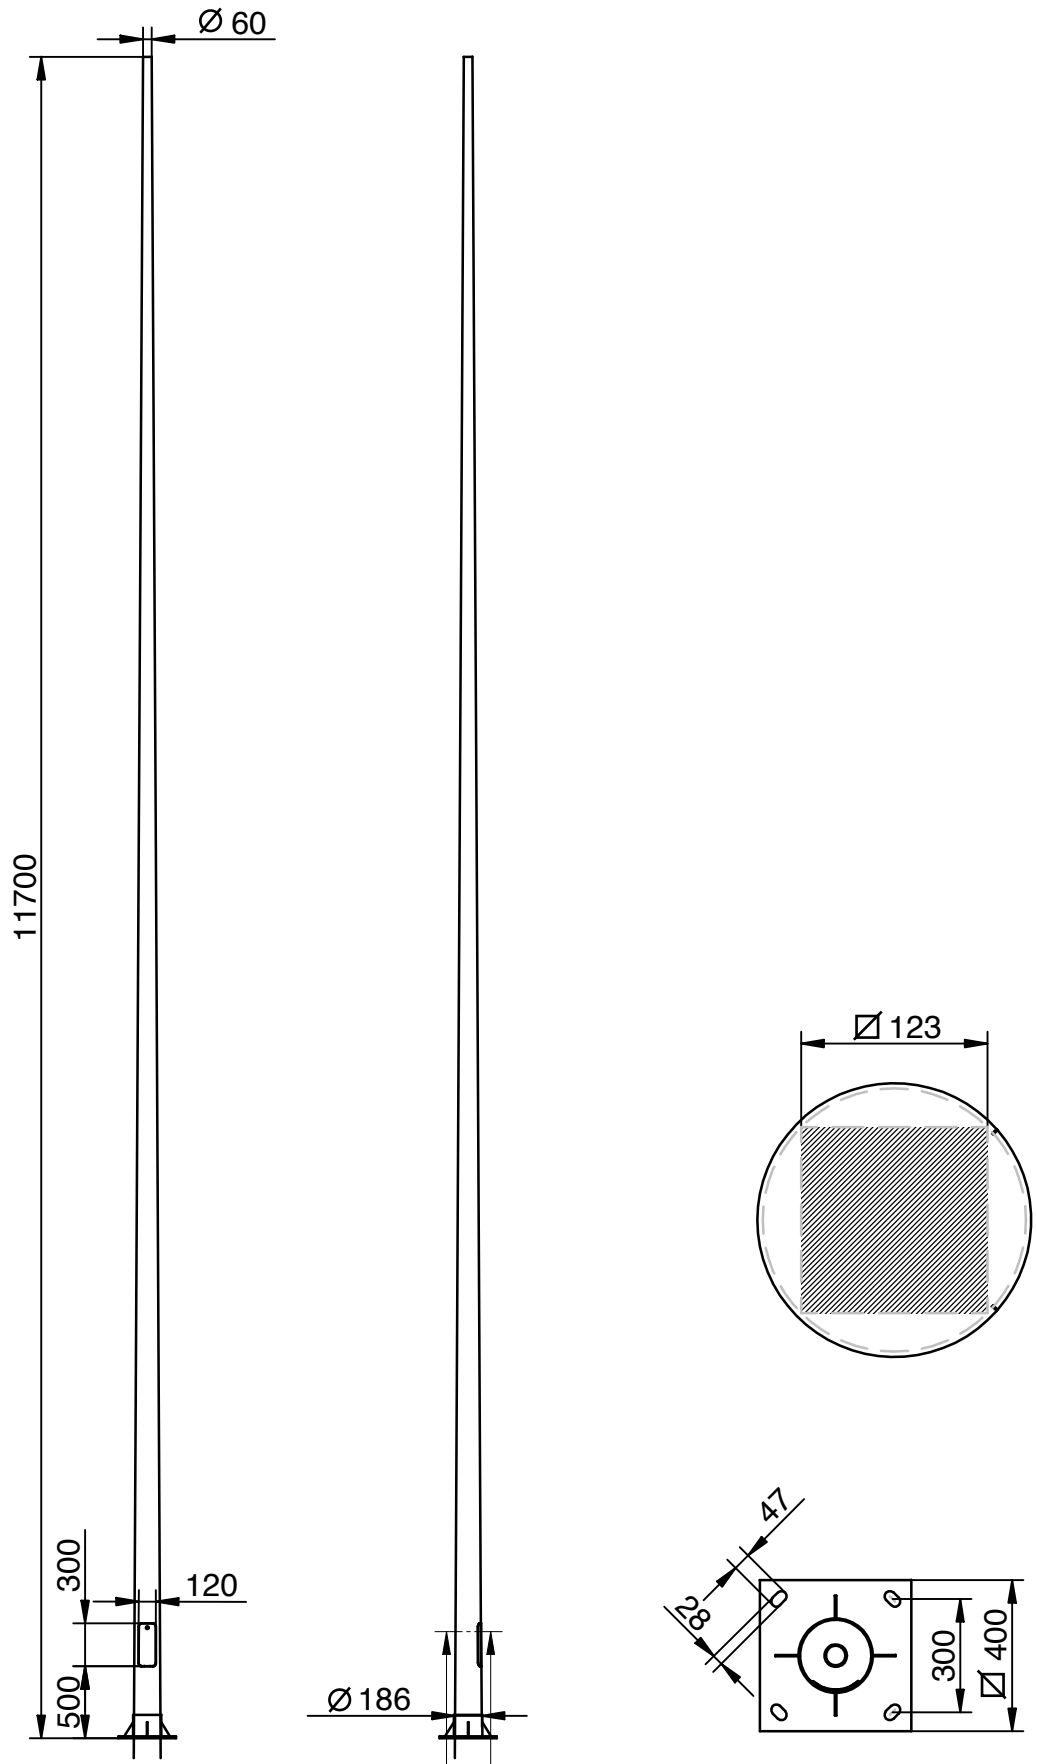

T. +34 938 521 000
www.benito.com

V1 27/03/2012

BENITO
-Light

Troncoconica 12m
ICAP120

T. +34 938 521 000
www.benito.com

V1 27/03/2012