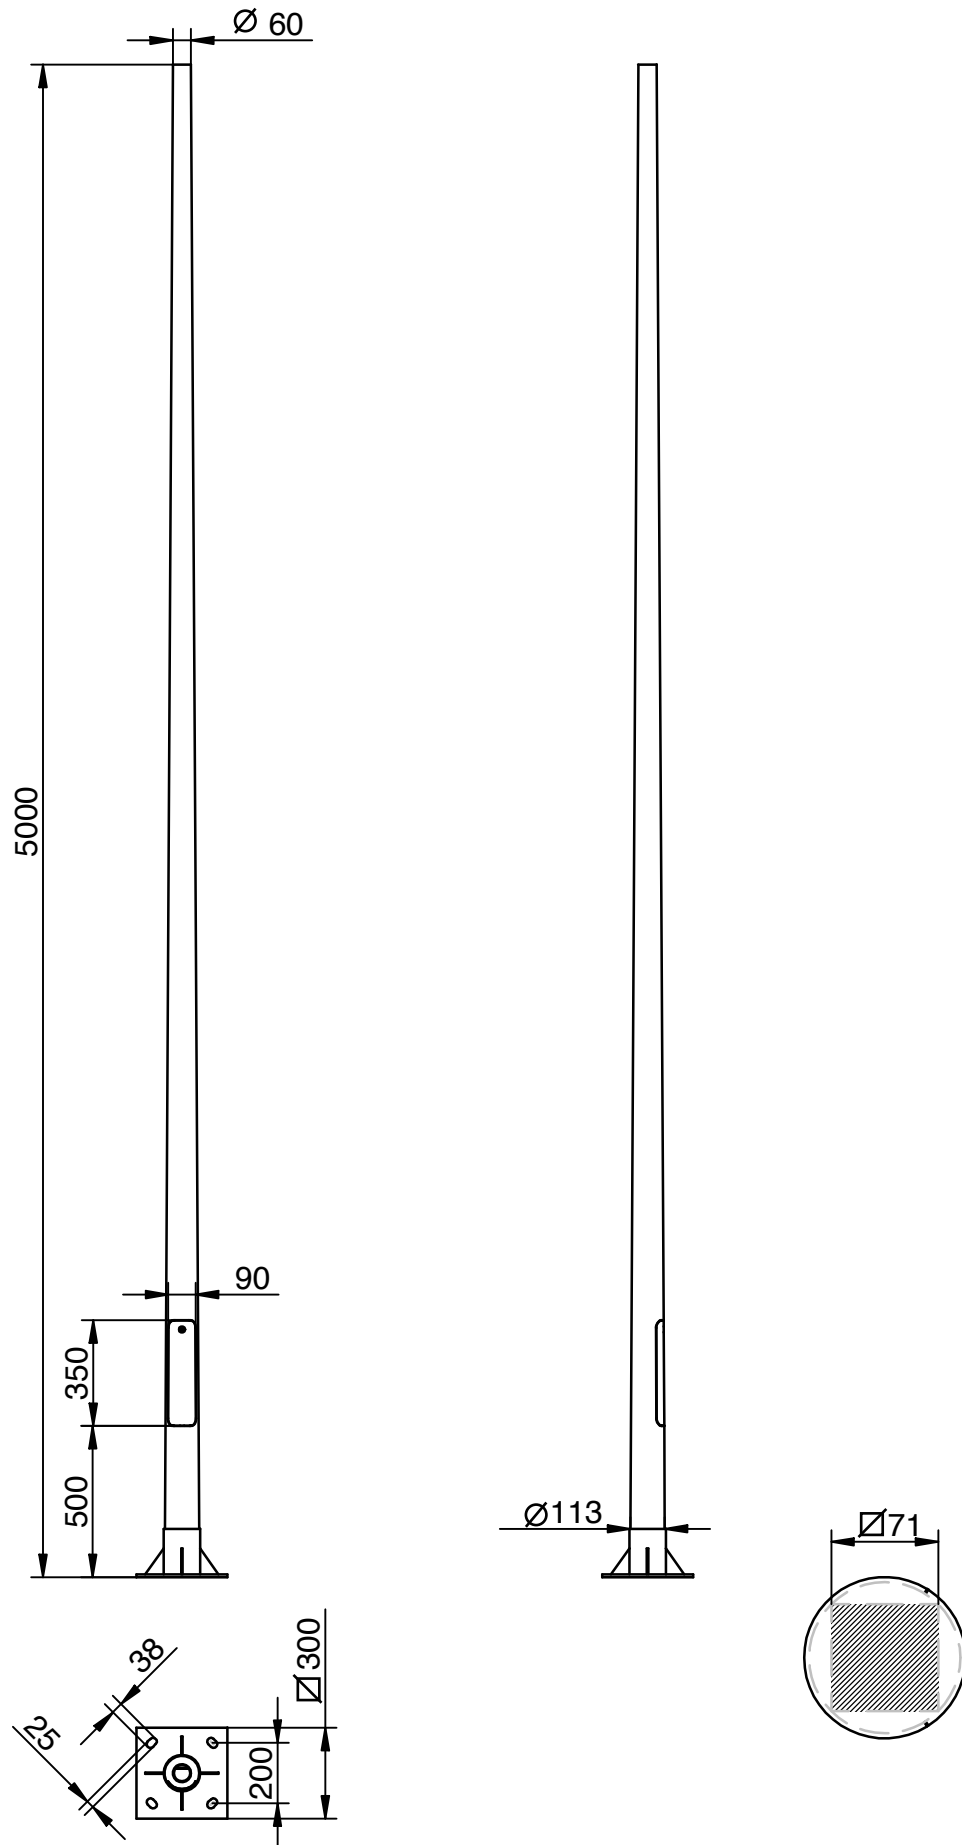

BENITO
-Light

Troncoconica 4m
ICAP40

T. +34 938 521 000
www.benito.com

BENITO
-Light

Troncoconica 5m
ICAP50

T. +34 938 521 000
www.benito.com

BENITO
-Light

Troncoconica 6m
ICAP60

T. +34 938 521 000
www.benito.com

V1 26/03/2012

BENITO
-Light

Troncoconica 7m
ICAP70

T. +34 938 521 000
www.benito.com

V1 26/03/2012

BENITO
-Light

Troncoconica 8m
ICAP80