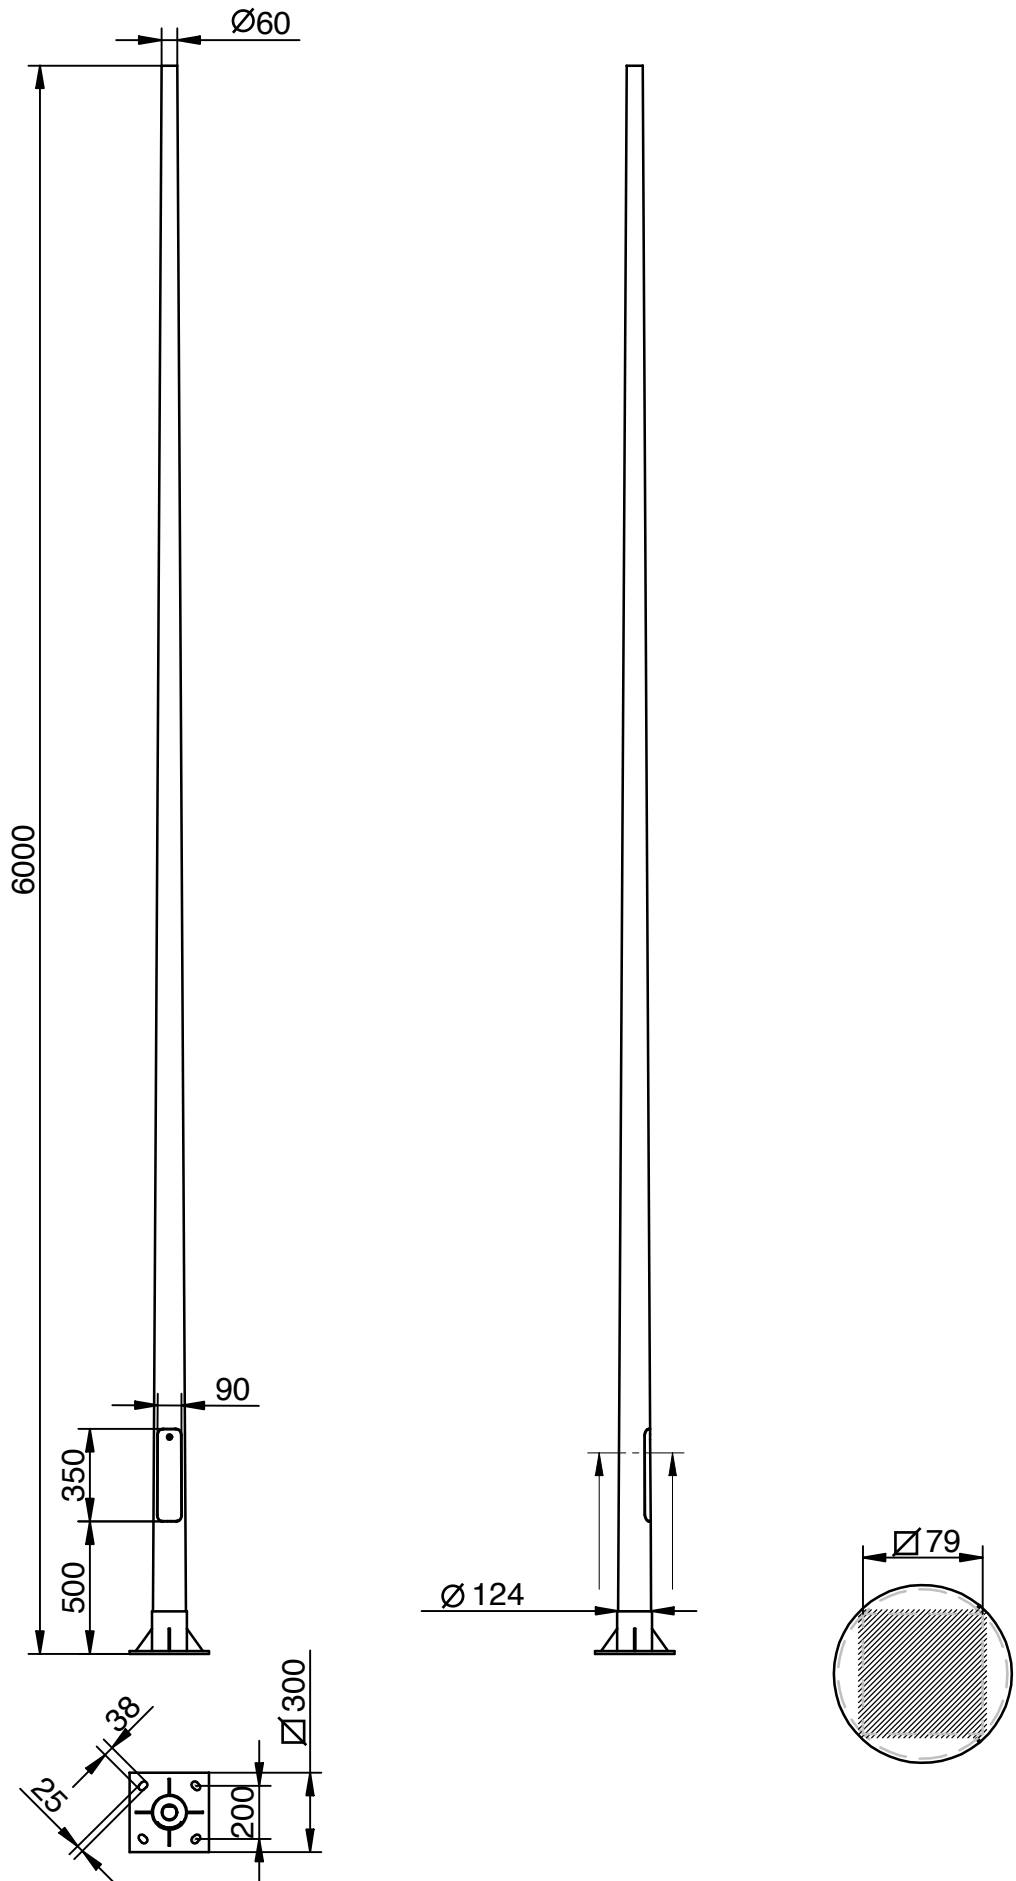

BENITO
-Light

Troncoconica 4m
ICAP40

T. +34 938 521 000
www.benito.com

BENITO
-Light

Troncoconica 5m
ICAP50

T. +34 938 521 000
www.benito.com

BENITO
-Light

Troncoconica 6m
ICAP60

T. +34 938 521 000
www.benito.com

V1 26/03/2012

BENITO
-Light

Troncoconica 7m
ICAP70

T. +34 938 521 000
www.benito.com

V1 26/03/2012

BENITO
-Light

Troncoconica 8m
ICAP80