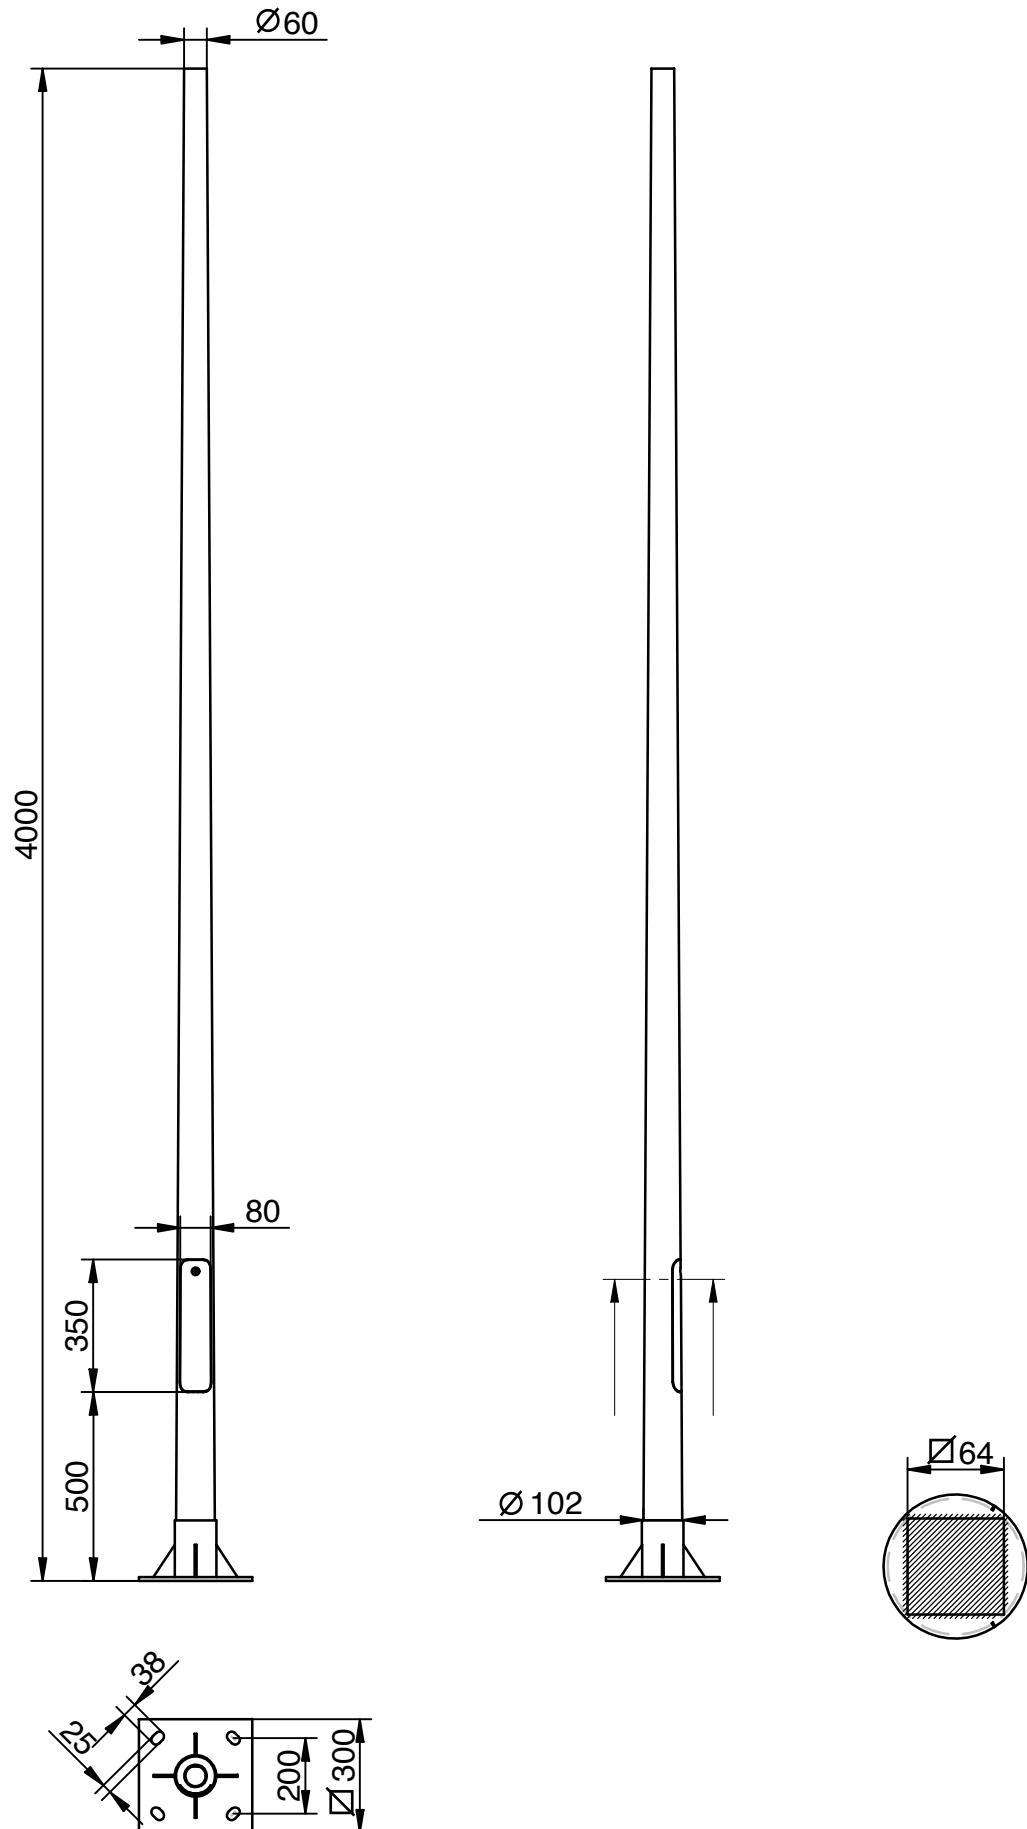

BENITO
-Light

Troncoconica 4m
ICAP40

T. +34 938 521 000
www.benito.com

BENITO
-Light

Troncoconica 5m
ICAP50

T. +34 938 521 000
www.benito.com

BENITO
-Light

Troncoconica 6m
ICAP60

T. +34 938 521 000
www.benito.com

V1 26/03/2012

BENITO
-Light

Troncoconica 7m
ICAP70

T. +34 938 521 000
www.benito.com

V1 26/03/2012

BENITO
-Light

Troncoconica 8m
ICAP80