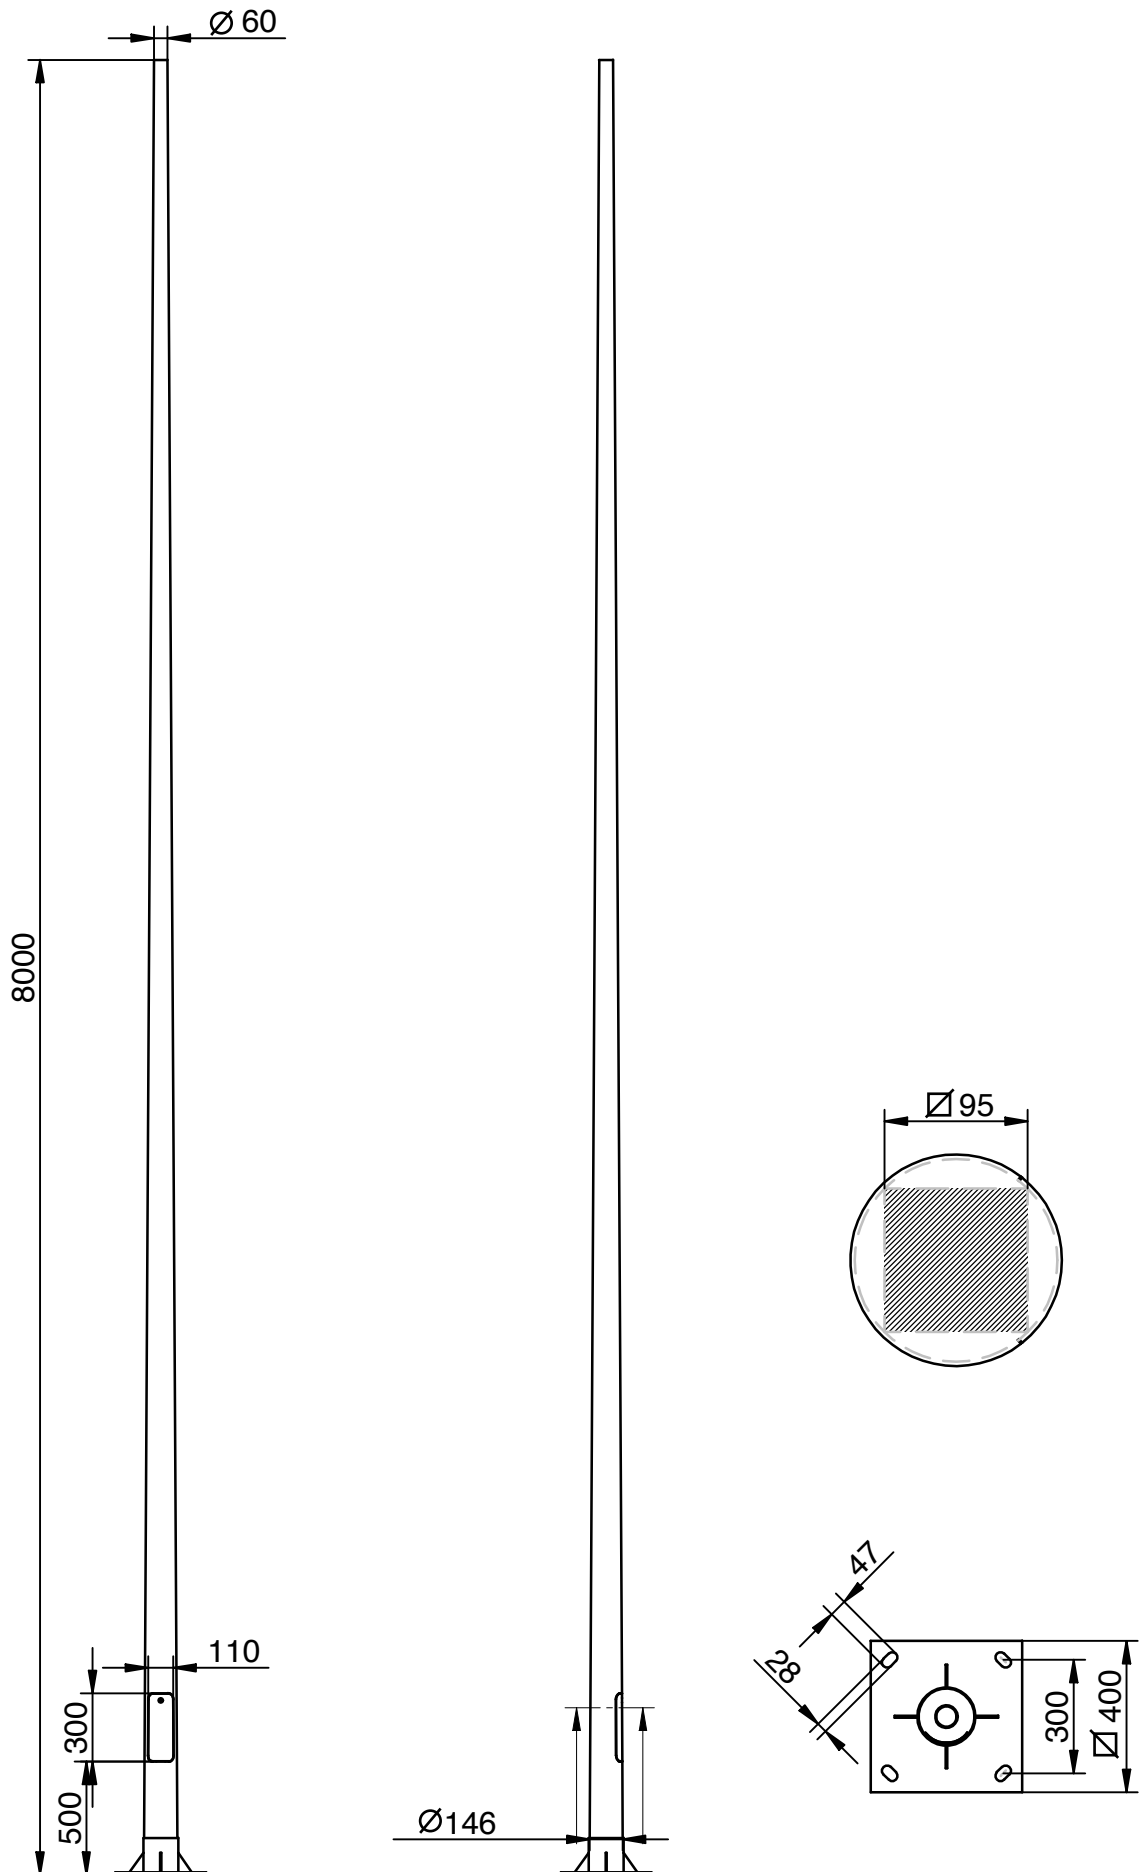

BENITO
-Light

Troncoconica 8m
ICAP80

T. +34 938 521 000
www.benito.com

V1 26/03/2012