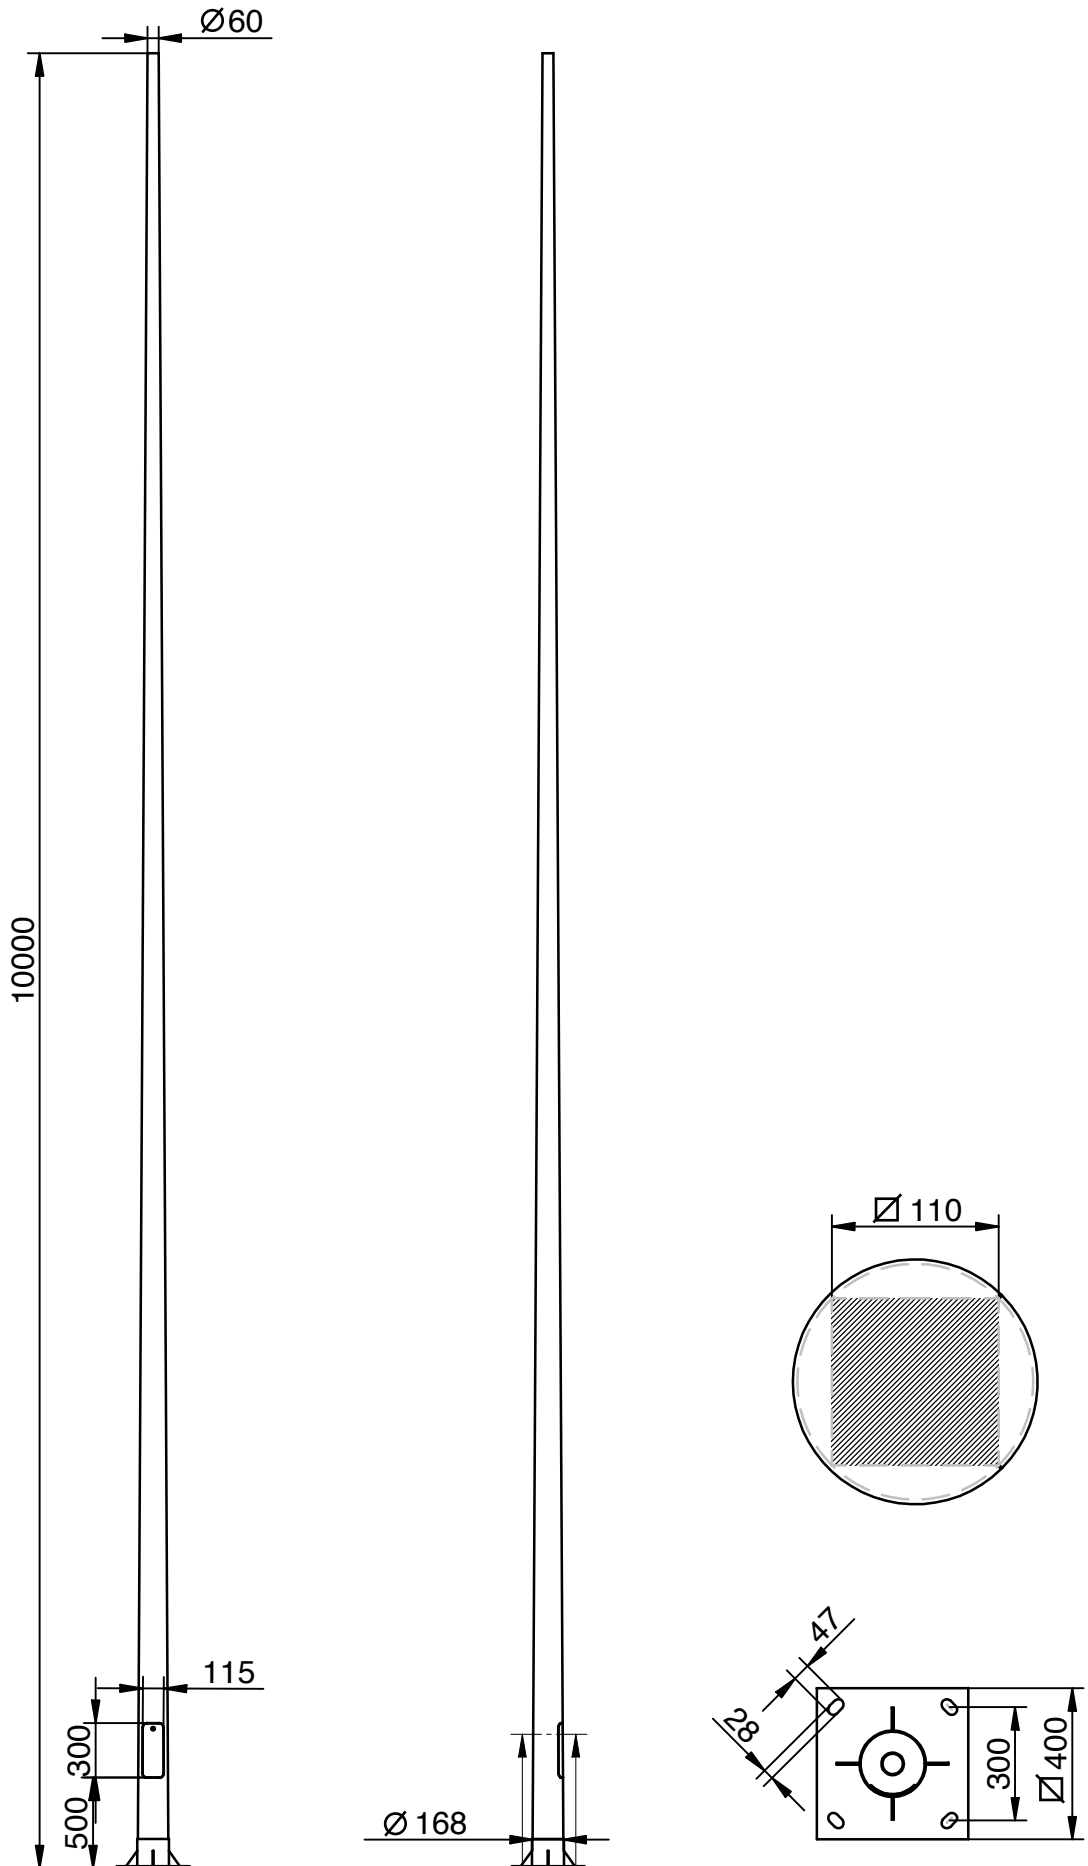

BENITO
-Light

Troncoconica 10m
ICAP100

T. +34 938 521 000
www.benito.com

V1 27/03/2012