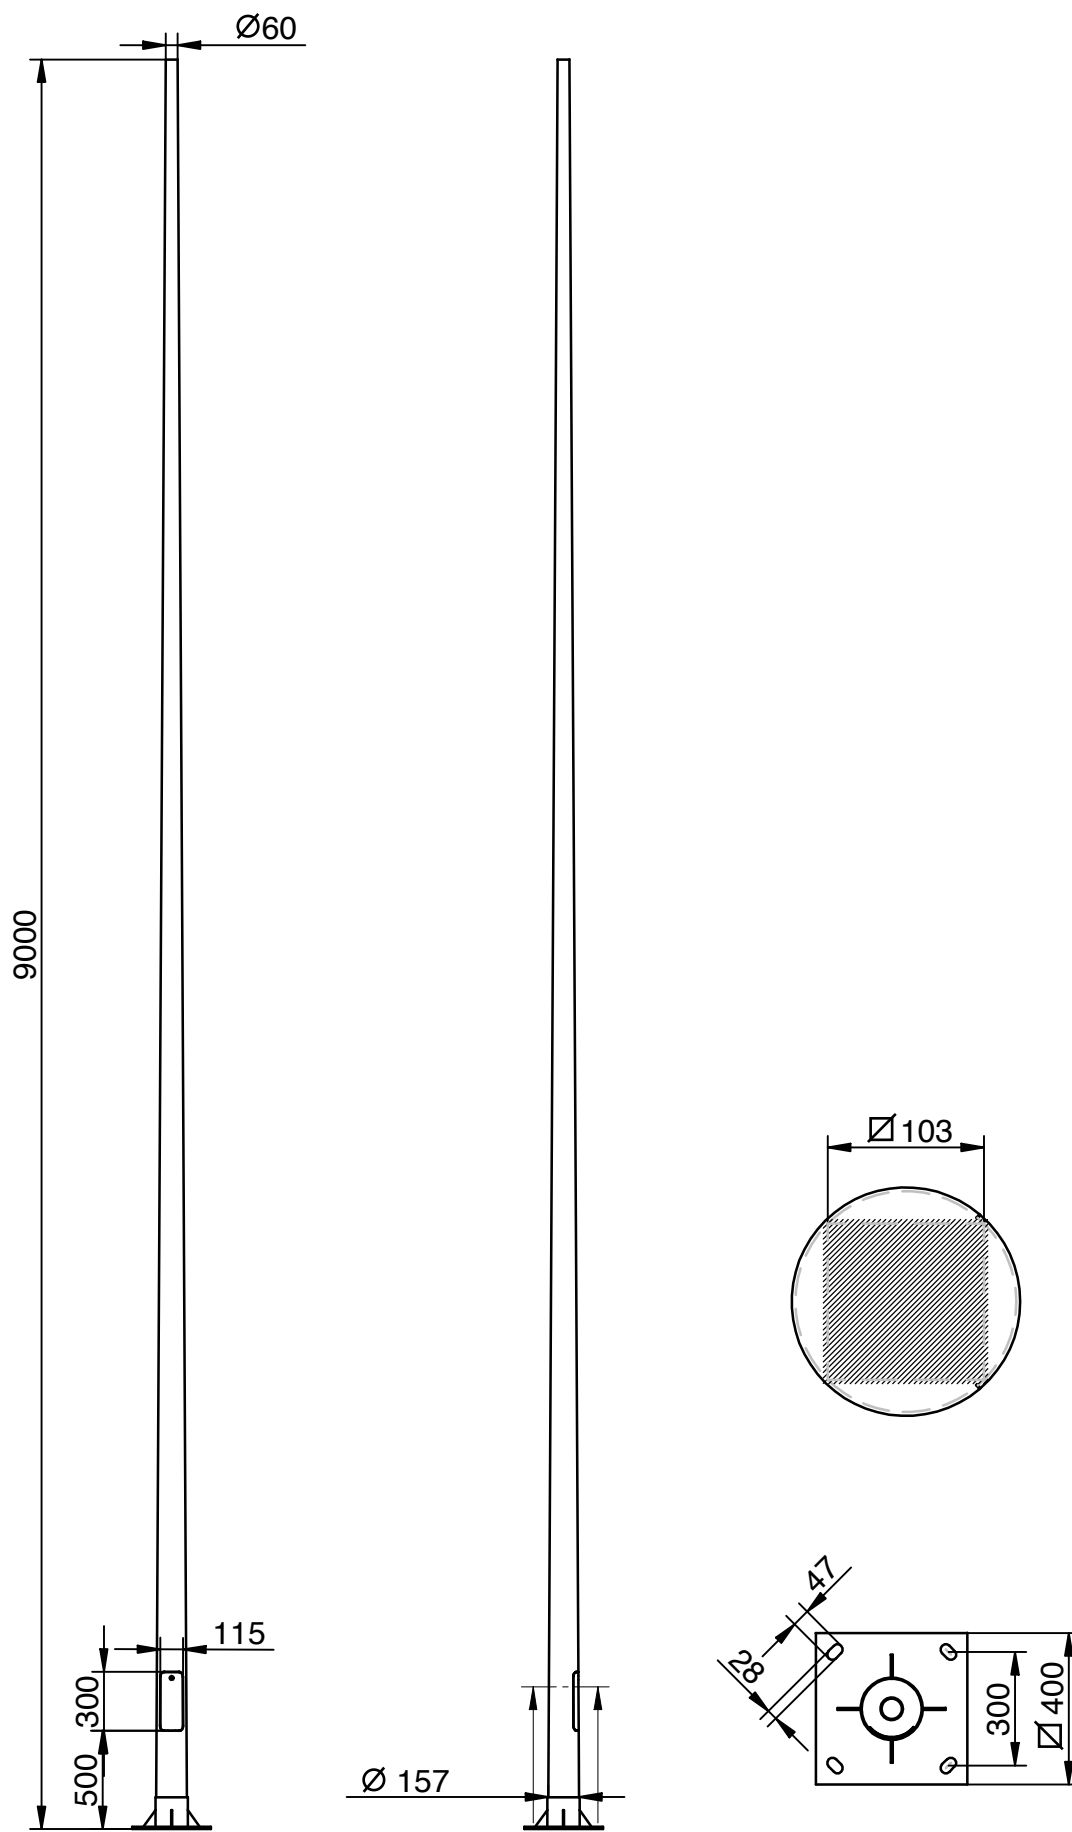

T. +34 938 521 000
www.benito.com

V1 26/03/2012

BENITO
-Light

Troncoconica 9m
ICAP90

T. +34 938 521 000
www.benito.com

V1 26/03/2012

BENITO
-Light

Troncoconica 10m
ICAP100