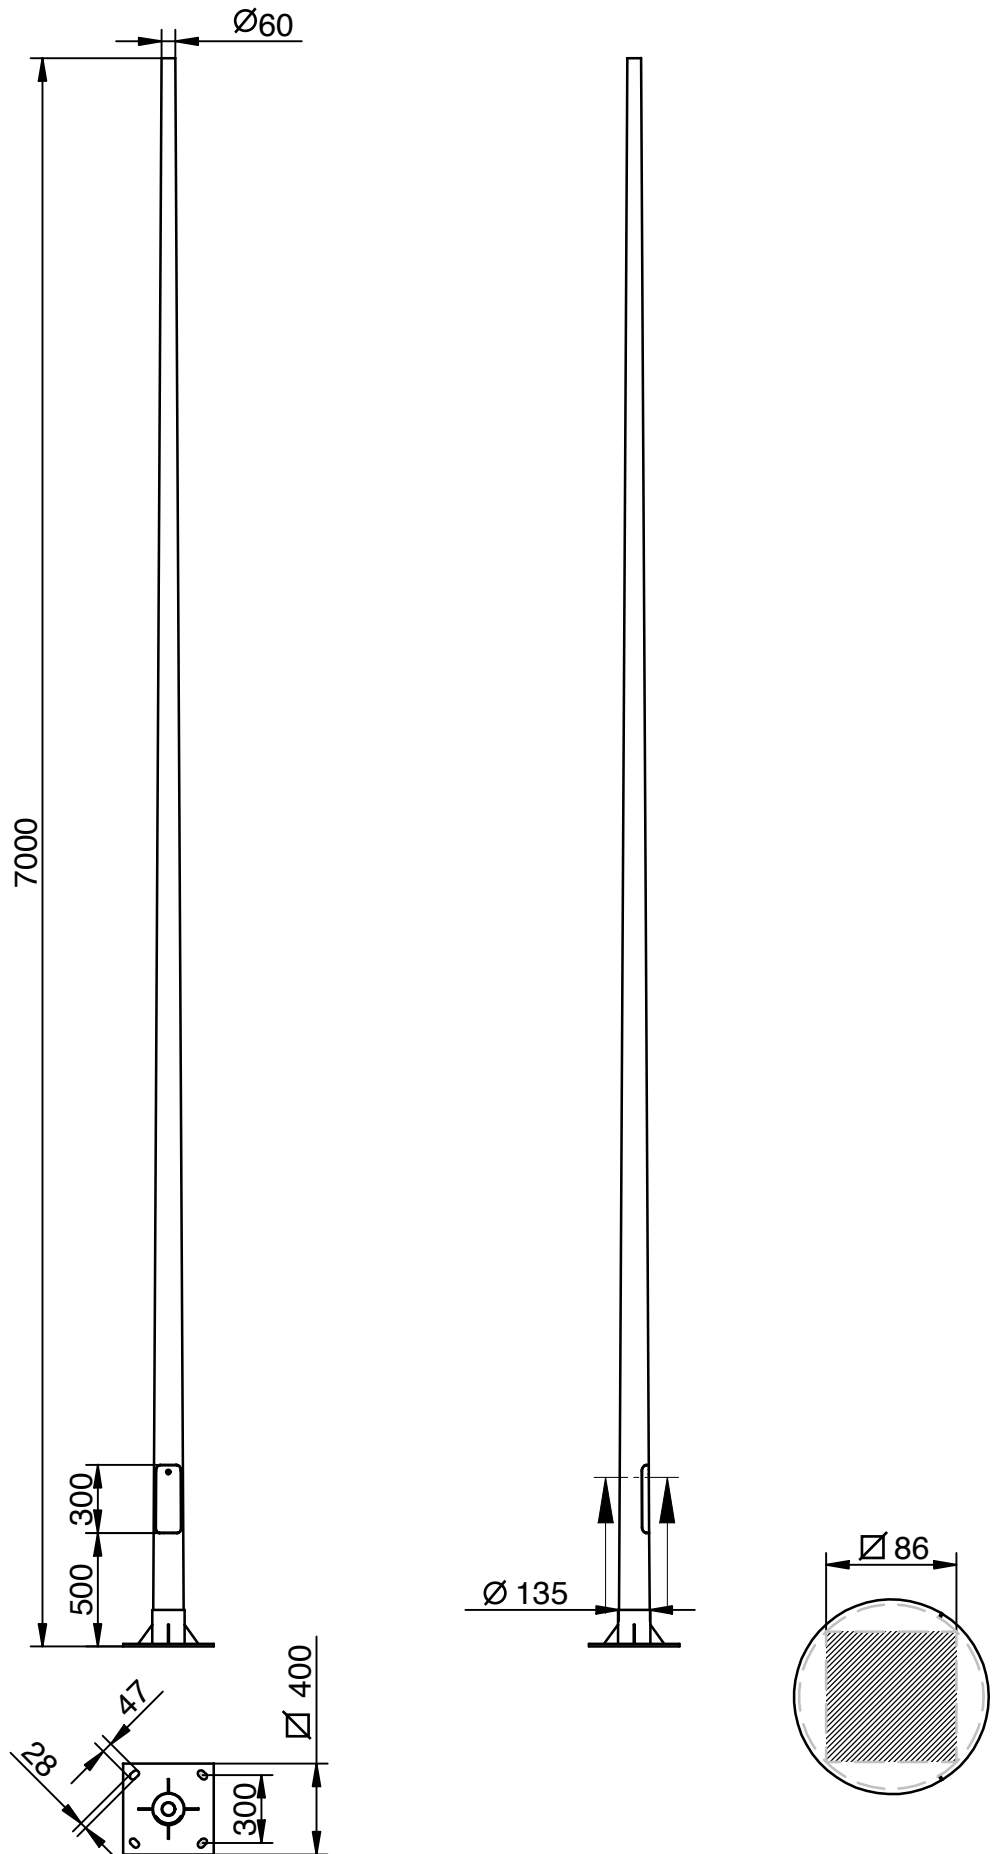

BENITO
-Light

Troncoconica 4m
ICAP40

T. +34 938 521 000
www.benito.com

BENITO
-Light

Troncoconica 5m
ICAP50

T. +34 938 521 000
www.benito.com

BENITO
-Light

Troncoconica 6m
ICAP60

T. +34 938 521 000
www.benito.com

V1 26/03/2012

BENITO
-Light

Troncoconica 7m
ICAP70

T. +34 938 521 000
www.benito.com

V1 26/03/2012

BENITO
-Light

Troncoconica 8m
ICAP80