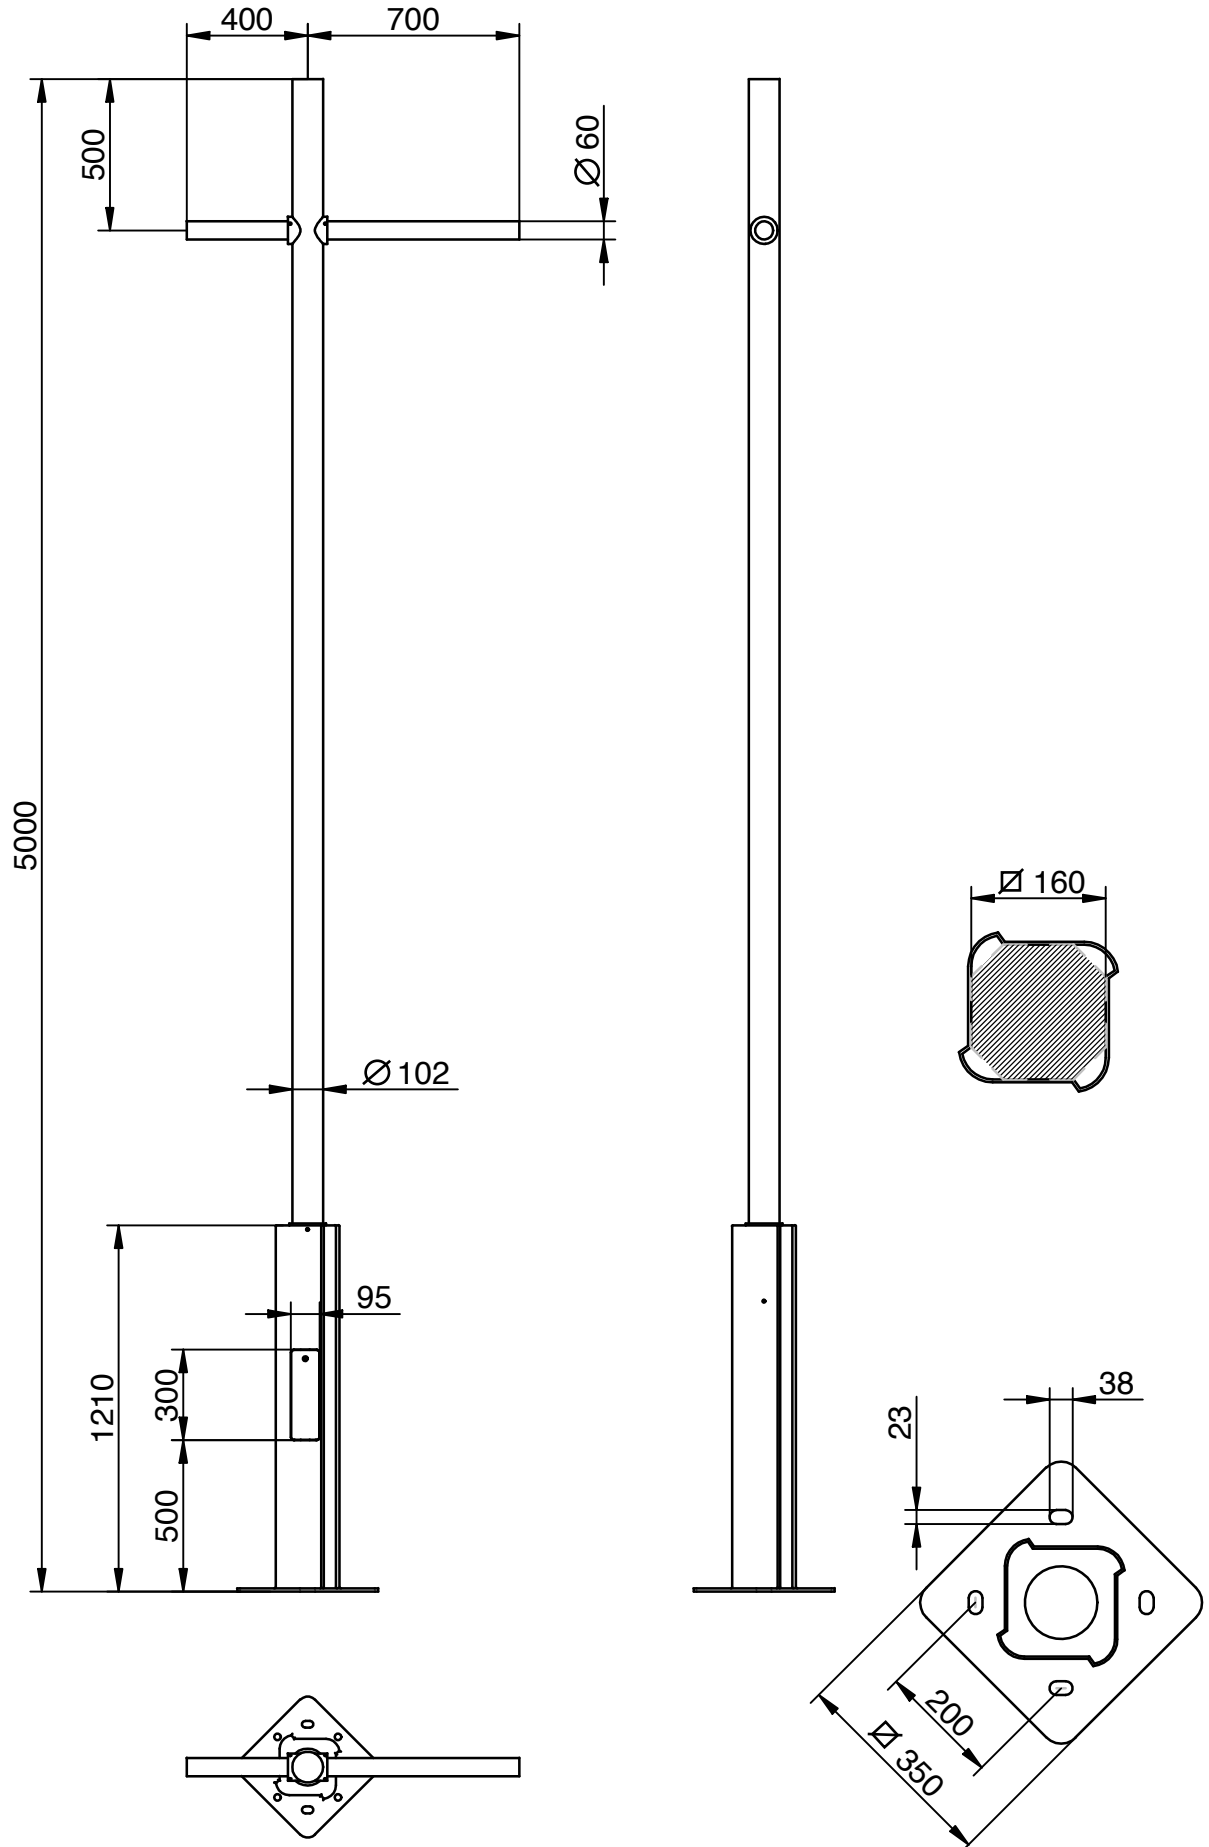

**BENITO**  
**-Light**

**Natum 5m**  
ICNT50A

T. +34 938 521 000  
www.benito.com

V1 - 09/07/2014