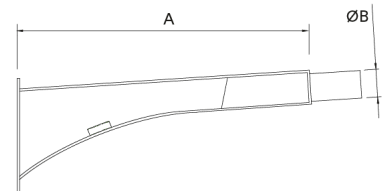

Brazo para fijación pared fabricado en acero S-235-JR galvanizado, acabado negro microtexturado.

Ref.	A	ØB
IRIN38S06	380	60
IRIN75S06	750	60

[Catálogo](#) | [Imagen HD](#)