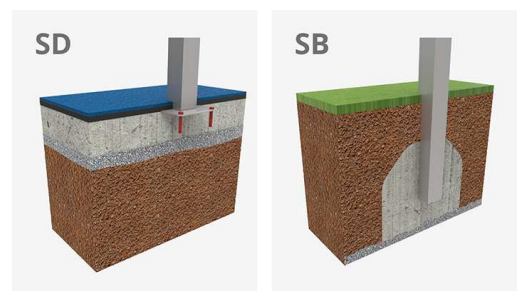

[Manual de mantenimiento](#) | [Ficha de proyecto](#) | [CAD](#) | [Certificación](#) | [Catálogo](#) | [Imagen HD](#)

BENITO
NOVATILU

info@benito.com

tel. 93 852 1000