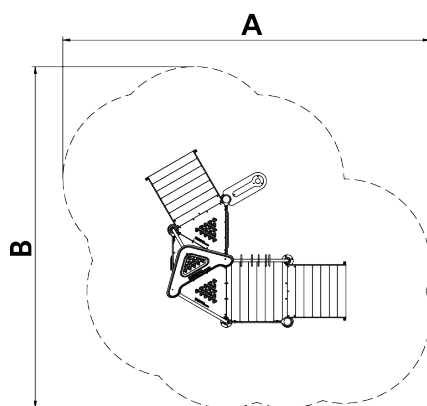

BENITO

-Juegos Infantiles

Leo

JBER02

1+

La línea **BERNA**, se ha diseñado fiel a tres premisas: Un equilibrio entre propuestas inclusivas y desafiantes, totalmente orientadas a ofrecer una diversión pedagógica y 100% producida con materiales de gran calidad, todos ellos desarrollados según criterios de sostenibilidad. Una colección con la que construir las áreas de juego más innovadoras, para el urbanismo del nuevo siglo.

Estructura multijuego compuesta por 4 plataformas a 200mm de altura con dos rampas de acceso. Paneles de juego educativos: reloj, abacus, laberinto y juego de ruedas móviles. Incluye también mostrador lateral con juego de arena y tejado.

A x B			
A=6380mm	28m2	0.20m	18
B=5930mm