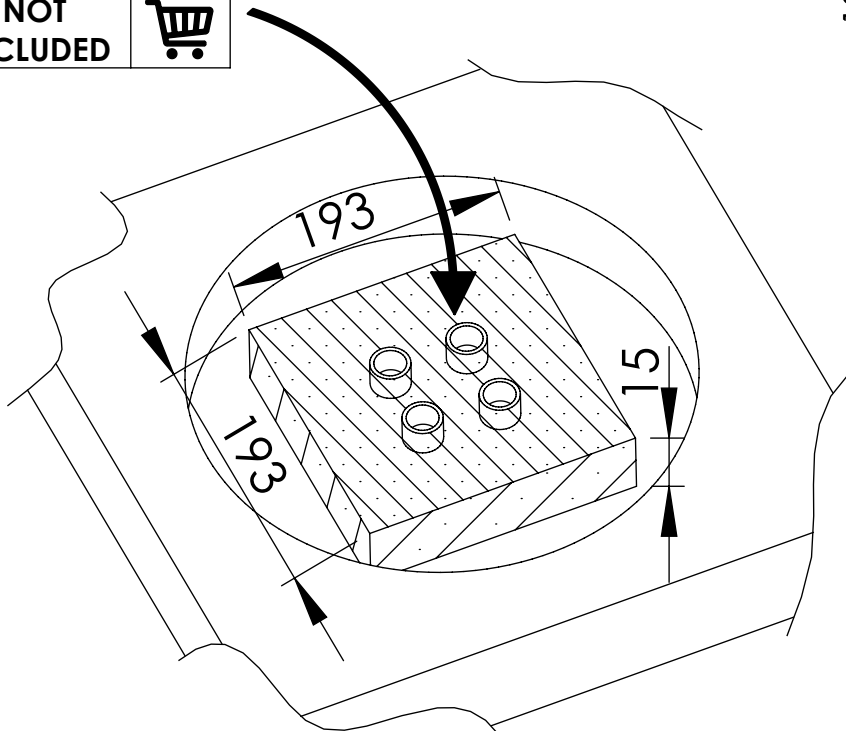

JC14D

v010
07.01.2021
I. A.
[cm]

BENITO
-Play

[cm]

[cm]

24h

193

193

a

$\phi 175$

[cm]

24h

JC14D
x1

[cm]

24h

48h

[cm]

a=b

M12x120
x8

24h

[cm]

$a=b$

[cm]

24h

M12x120
x8

[cm]

0,00

[cm]

24h

071130
x1

071136
x1

[cm]