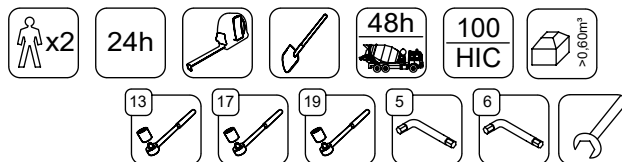

JC14D

v010
07.01.2021
I. A.
[cm]

BENITO
-Play

[cm]

[cm]

24h

193

193

a

$\phi 175$

[cm]

24h

JC14D
x1

[cm]

24h

48h