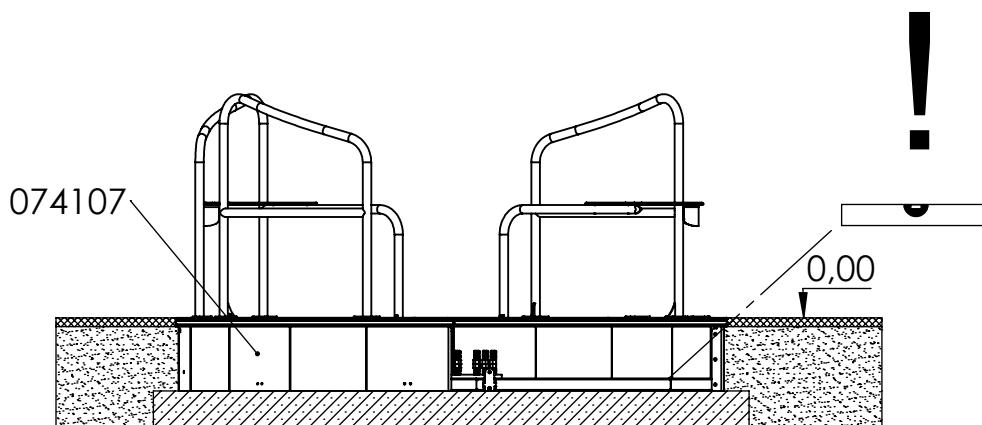

JC15D

v010
09.11.2021
B. K.
[cm]

BENITO
-Play

[cm]

Ø619

[cm]

1,5h

48h

>0.84m³

0728
x1

[cm]

[cm]

1,5h

Part No:
**000000-
00000**

000000-00000