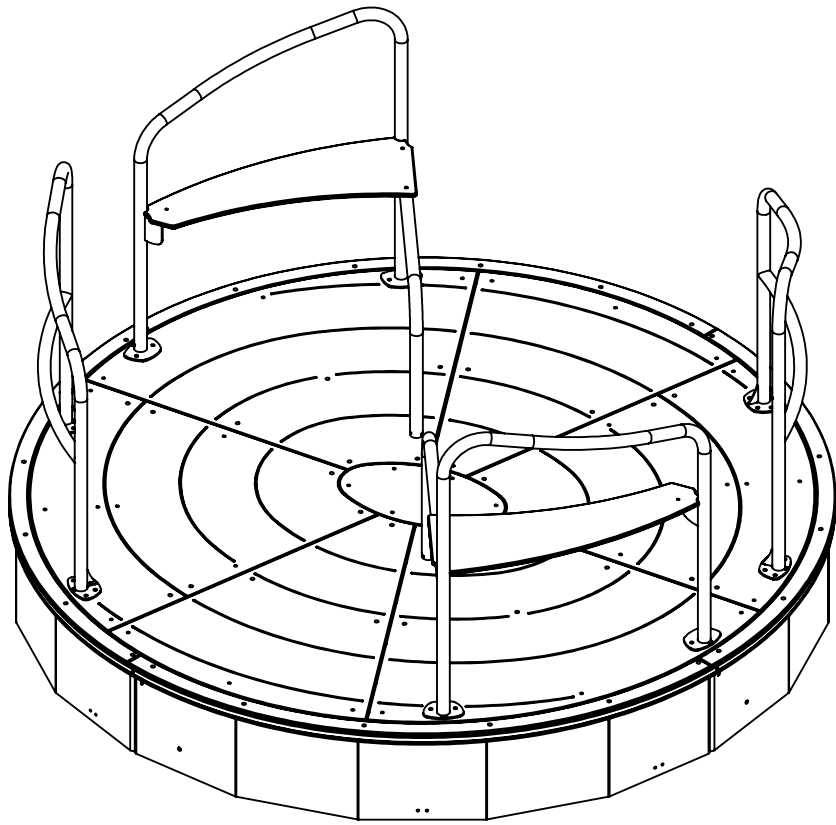

JC15D

v010
09.11.2021
B. K.
[cm]

BENITO
-Play

[cm]

Ø619

[cm]

1,5h

48h

>0.84m³

0728
x1

[cm]

[cm]

1,5h

Part No:
**000000-
00000**

000000-00000