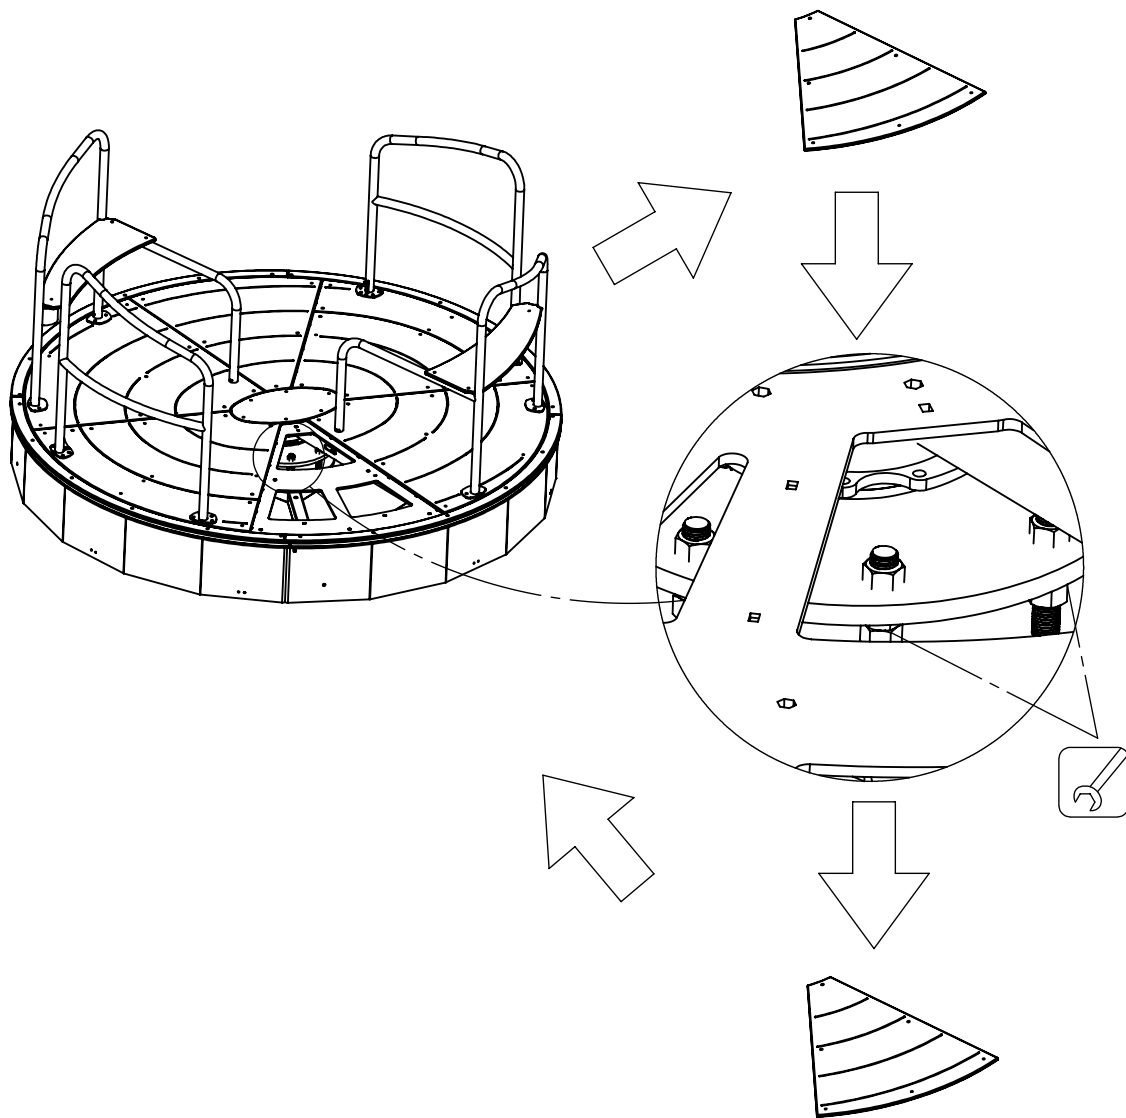

JC15D

v010
09.11.2021
B. K.
[cm]

BENITO
-Play

[cm]

Ø619

[cm]

1,5h

48h

>0.84m³

0728
x1

[cm]

[cm]

1,5h

Part No:
**000000-
00000**

000000-00000