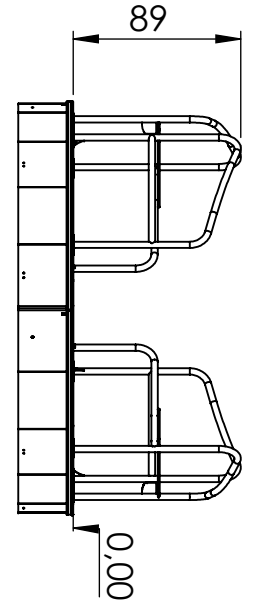

JC15D

v010
09.11.2021
B. K.
[cm]

BENITO
-Play

[cm]

Ø619

[cm]

1,5h

48h

>0.84m³

0728
x1

[cm]

[cm]

1,5h

Part No:
**000000-
00000**

000000-00000