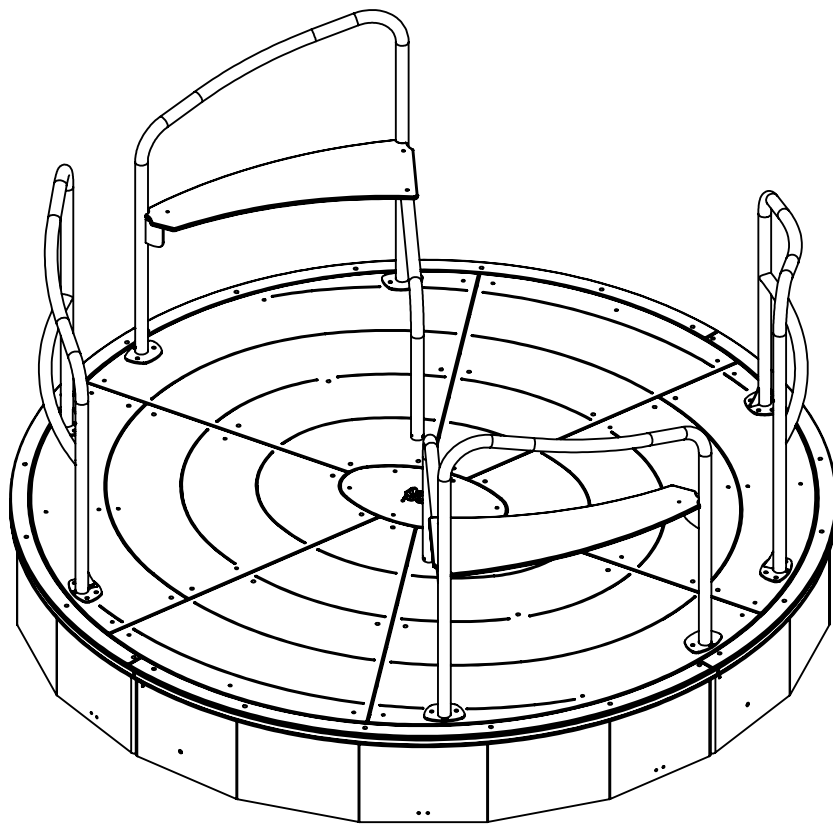

JC15D

v010
09.11.2021
B. K.
[cm]

BENITO
-Play

[cm]

Ø619

[cm]

1,5h

48h

>0.84m³

0728
x1

[cm]

[cm]

1,5h

Part No:
**000000-
00000**

000000-00000