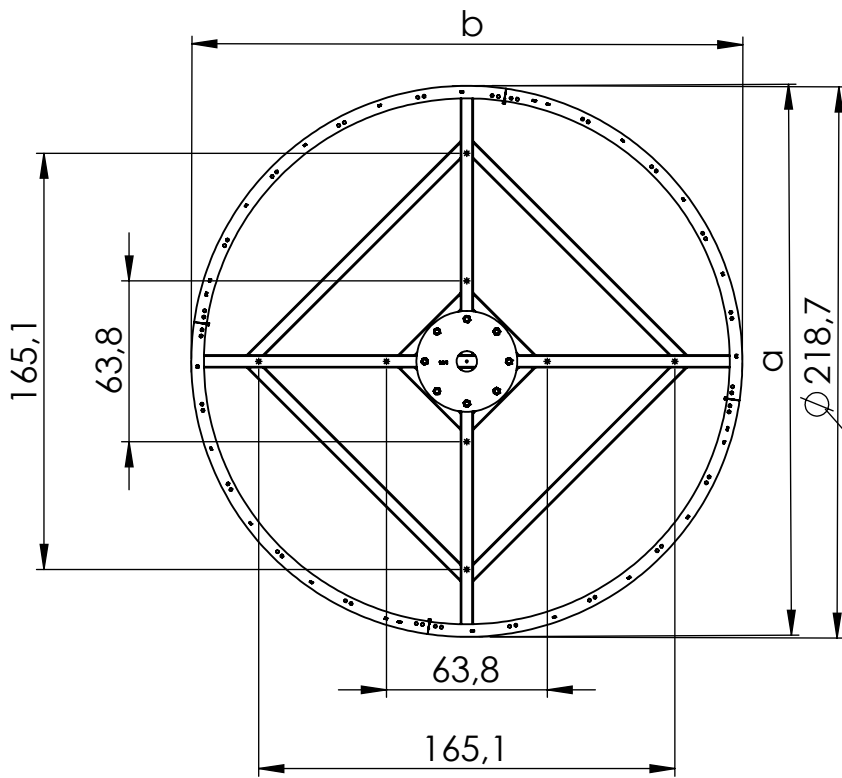

JC15D

v010
09.11.2021
B. K.
[cm]

BENITO
-Play

[cm]

Ø619

[cm]

1,5h

48h

>0.84m³

0728
x1

[cm]

[cm]

1,5h

Part No:
**000000-
00000**

000000-00000