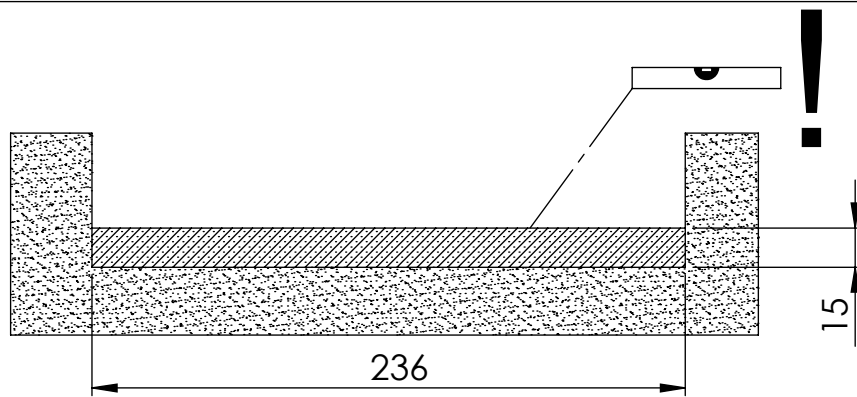

JC15D

v010
09.11.2021
B. K.
[cm]

BENITO
-Play

[cm]

Ø619

[cm]

1,5h

48h

>0.84m³

0728
x1

[cm]

[cm]

1,5h

Part No:
**000000-
00000**

000000-00000