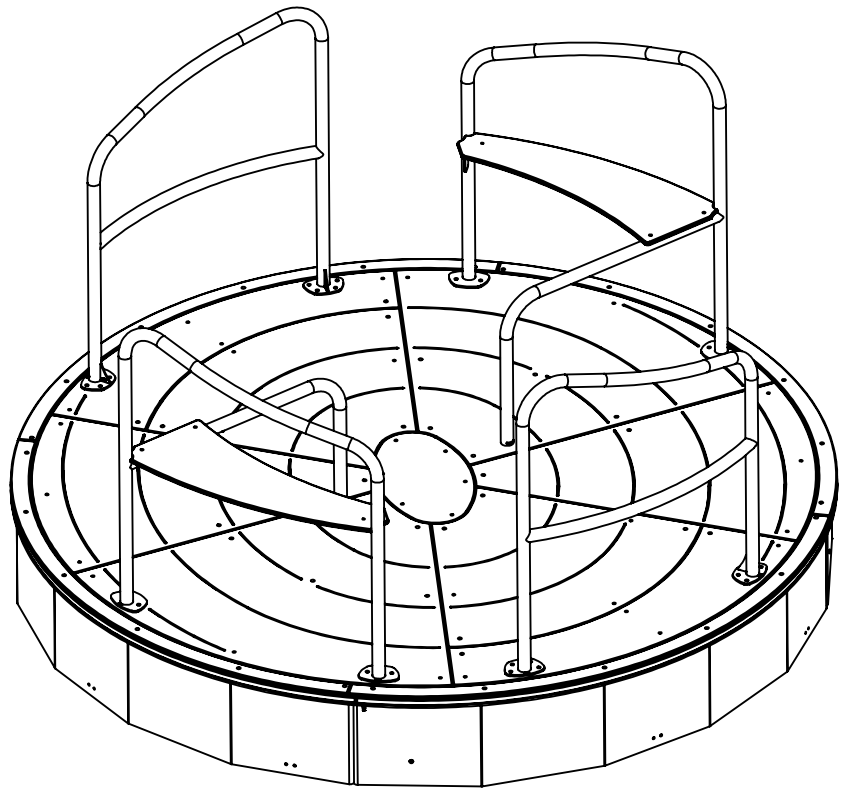

JC15D

v010
09.11.2021
B. K.
[cm]

BENITO
-Play

[cm]

Ø619

[cm]

1,5h

48h

>0.84m³

0728
x1

[cm]

[cm]

1,5h

Part No:
**000000-
00000**

000000-00000