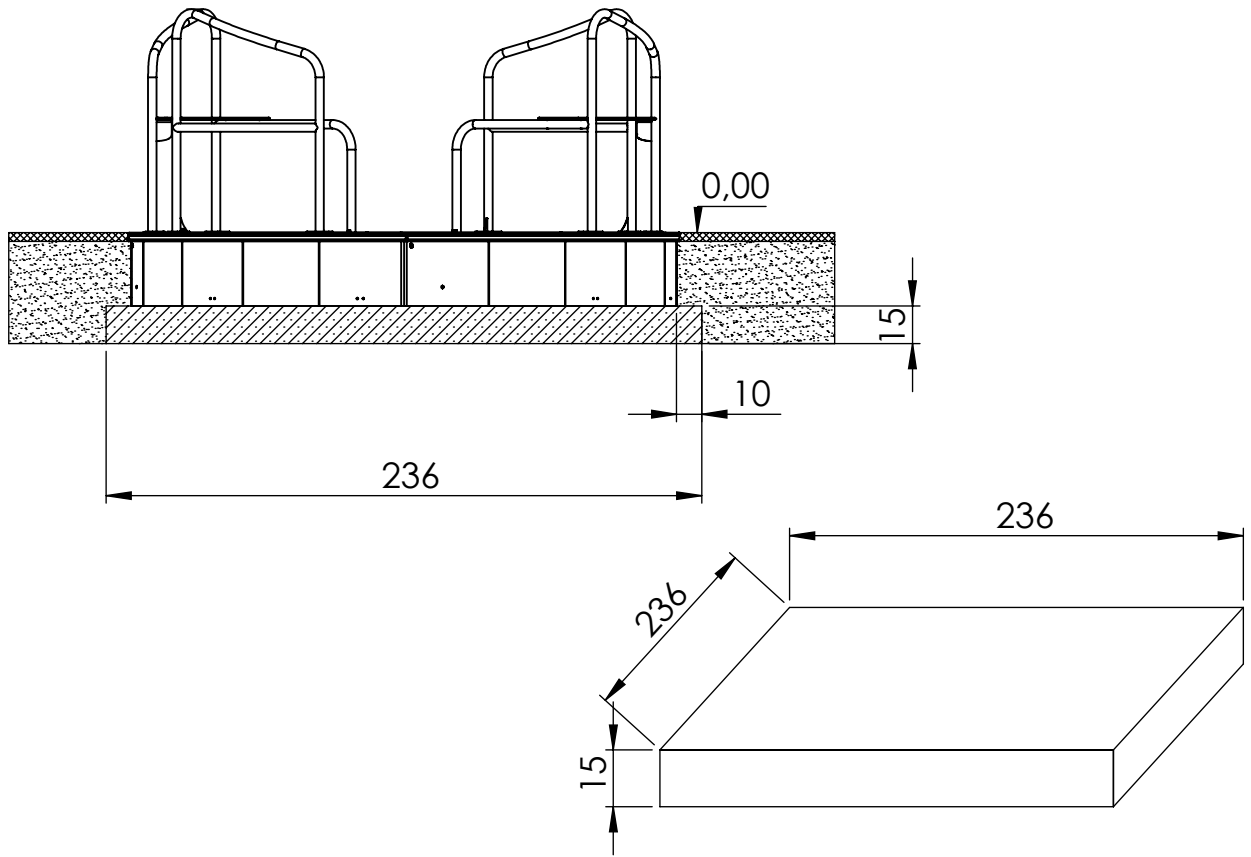

JC15D

v010
09.11.2021
B. K.
[cm]

BENITO
-Play

[cm]

Ø619

[cm]

1,5h

48h

>0.84m³

0728
x1

[cm]

[cm]

1,5h

Part No:
**000000-
00000**

000000-00000