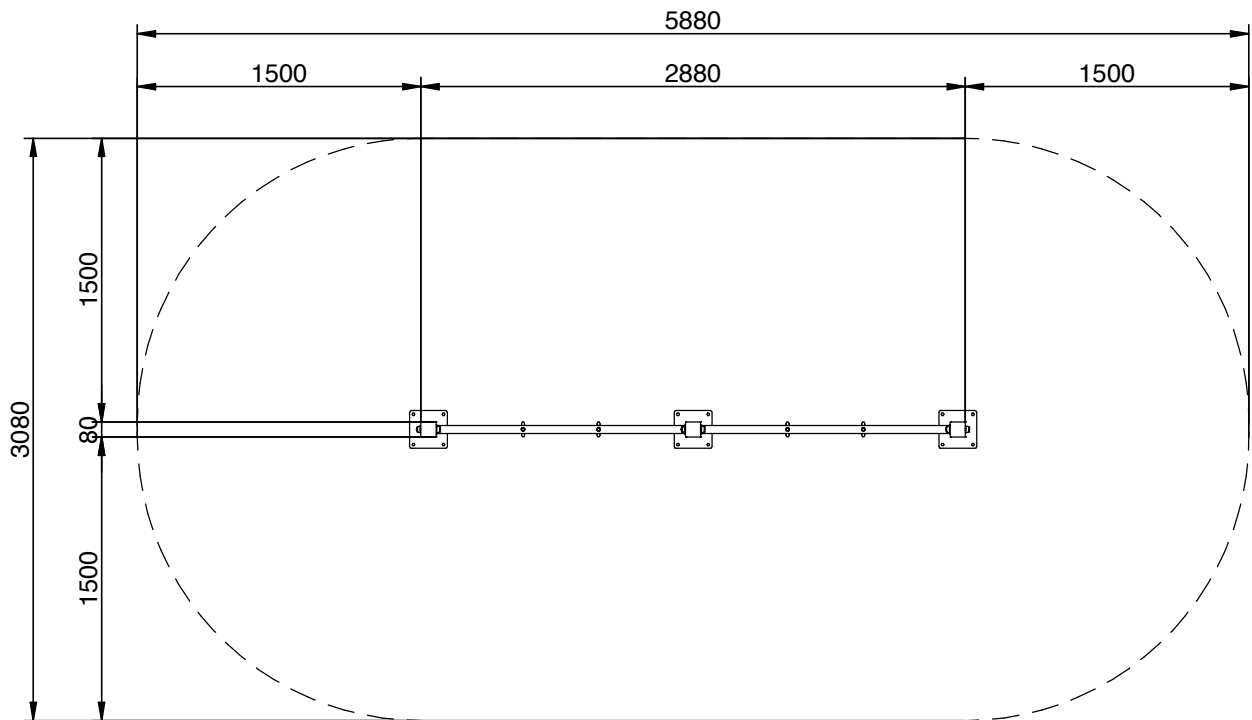

BENITO -Play

Workfit Pro
Pull-up
JCIR26H

T. +34 93 852 10 00
www.benito.com

STOTAL: 16,20m² H:2,38m