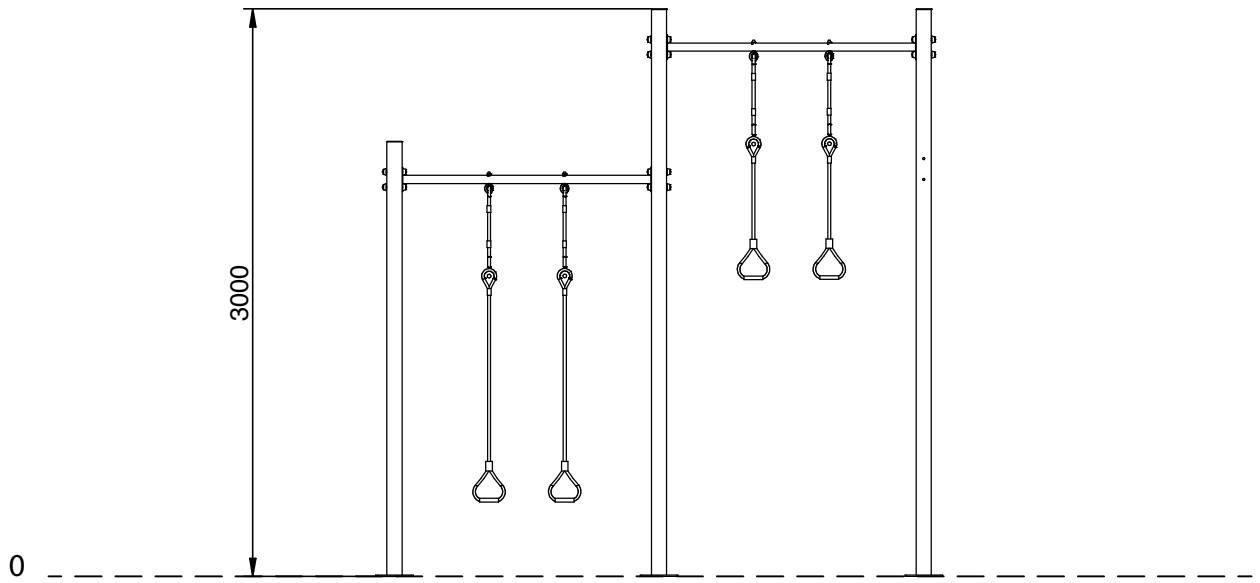

BENITO -Play

Workfit Pro
Pull-up
JCIR26H

T. +34 93 852 10 00
www.benito.com

STOTAL: 16,20m² H:2,38m