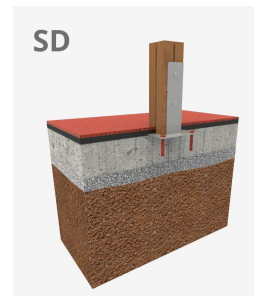

A x B			
A=7493	51m2	1.36m	16
B=7620			

## Materiales:

**Estructura, Madera laminada:** Madera de pino escandinavo laminada y con tratamiento autoclave (clase IV). Acabado con dos capas de Lasur. -En el caso de estar sometida a condiciones meteorológicas variables, la madera laminada puede presentar pequeñas grietas que no reducen su durabilidad. La resina y los nudos son su parte natural.

**Paneles, ECOPLAY:** HDPE producido con material reciclado. Polietileno de Alta Densidad que se caracteriza por su resistencia a los abrasivos químicos y que no le afecta la corrosión al ser un polímero. Por su capacidad de elasticidad y ligereza, ofrece una alta resistencia a los impactos haciendo muy difícil su rotura.

**Plataformas, Fenólico:** Contrachapado de abedul recubierto por dos caras con una película fenólica. Superficie con relieve antideslizante ofrece agarre seguro para los niños. Con protección lateral impermeable.