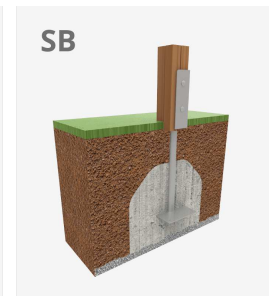

A x B			
A=7493	51m2	1.36m	16
B=7620			

## Materiales:

**Estructura, Madera laminada:** Madera de pino escandinavo laminada y con tratamiento autoclave (clase IV). Acabado con dos capas de Lasur. -En el caso de estar sometida a condiciones meteorológicas variables, la madera laminada puede presentar pequeñas grietas que no reducen su durabilidad. La resina y los nudos son su parte natural.

**Plataformas, Fenólico:** Contrachapado de abedul recubierto por dos caras con una película fenólica. Superficie con relieve antideslizante ofrece agarre seguro para los niños. Con protección lateral impermeable.

**Redes, cuerda armada antivandálica:** Ø 16mm, 6 hilos de acero trenzados recubiertos de polipropileno. Conectores de plástico de gran durabilidad.

**Piezas metálicas:** Acero inoxidable AISI-304, acero galvanizado en caliente y aluminio.