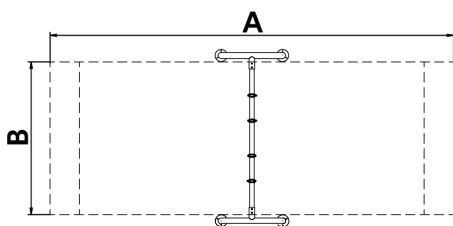

Columpios infantiles de diferentes materiales como madera y acero. Columpios para niños con gran resistencia a la abrasión, corrosión y muy resistentes a la intemperie.

A x B			
A=7550mm	22.50m ²	1.30m	2
B=2975mm			

Pieza más grande (mm): 2360x1280x114 / Pieza más pesada (kg): 52

ZONA DE IMPACTO: Superficie de seguridad requerida. Se aconseja el revestimiento del suelo según la norma EN1176-1:2017
Disponibilidad de repuestos: 10 años.