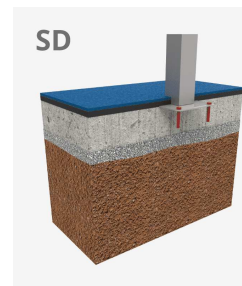

Columpios infantiles de diferentes materiales como madera y acero. Columpios para niños con gran resistencia a la abrasión, corrosión y muy resistentes a la intemperie.

A x B			
A=7550mm	22.50m ²	1.30m	2
B=2975mm			

Materiales:

Estructura, Metal: Postes galvanizados y lacados en polvo, con gran resistencia a la abrasión, la corrosión y la intemperie.

Tornillería: Tornillería electro galvanizada y de acero inoxidable 8.8 DIN267, AISI-304.

Pieza más grande (mm): 2360x1280x114 / Pieza más pesada (kg): 52

ZONA DE IMPACTO: Superficie de seguridad requerida. Se aconseja el revestimiento del suelo según la norma EN1176-1:2017
Disponibilidad de repuestos: 10 años.