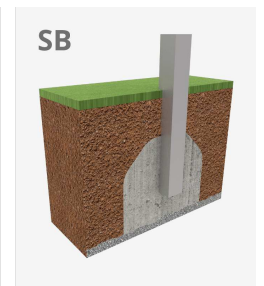

Columpios infantiles de diferentes materiales como madera y acero. Columpios para niños con gran resistencia a la abrasión, corrosión y muy resistentes a la intemperie.

A x B			
A=7550mm	22.50m ²	1.30m	2
B=2975mm			

Materiales:

Estructura, Metal: Postes galvanizados y lacados en polvo, con gran resistencia a la abrasión, la corrosión y la intemperie.

Tornillería: Tornillería electro galvanizada y de acero inoxidable 8.8 DIN267, AISI-304.

Pieza más grande (mm): 2360x1280x114 / Pieza más pesada (kg): 52

ZONA DE IMPACTO: Superficie de seguridad requerida. Se aconseja el revestimiento del suelo según la norma EN1176-1:2017
Disponibilidad de repuestos: 10 años.