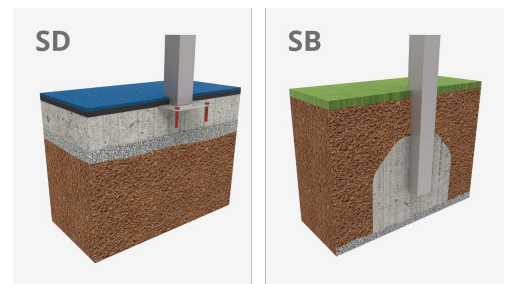

Columpios infantiles de diferentes materiales como madera y acero. Columpios para niños con gran resistencia a la abrasión, corrosión y muy resistentes a la intemperie.

A=12030mm 58.35m² 1.30m 6

B=11290mm

Materiales:

Estructura, Metal: Postes de 140x80mm galvanizados en caliente y lacados en polvo, con gran resistencia a la abrasión, la corrosión y la intemperie. Dintel en acero galvanizado en caliente. Color Verde - RAL6018