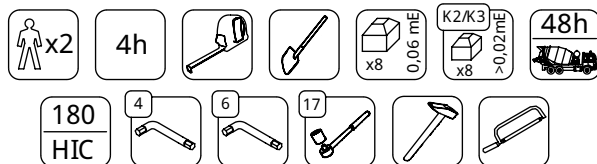

JPV401

[cm]

v011
24.08.2019
A.H.

BENITO
-Play

[cm]

[cm]

4h

x8
0,06 mE