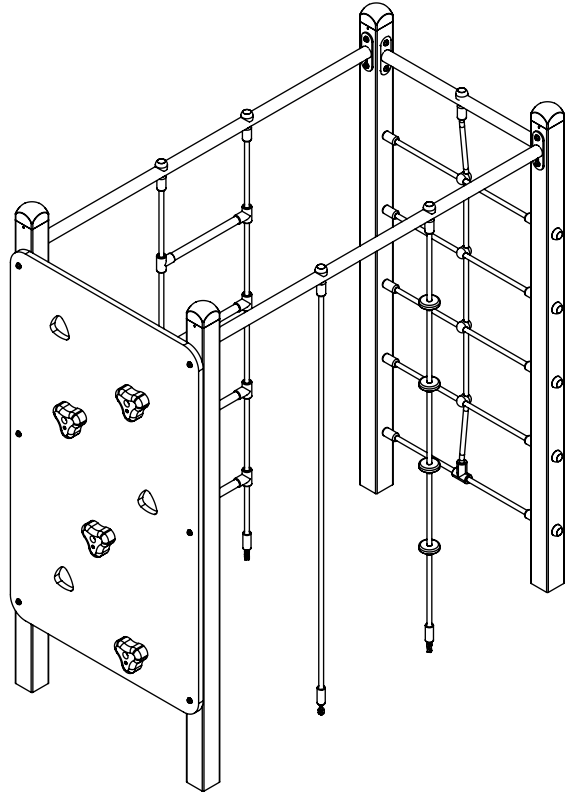

JPV401

[cm]

v011
24.08.2019
A.H.

BENITO
-Play

[cm]

[cm]

4h

x8
0,06 mE

Part No:
**000000-
00000**

000000-00000

[cm]