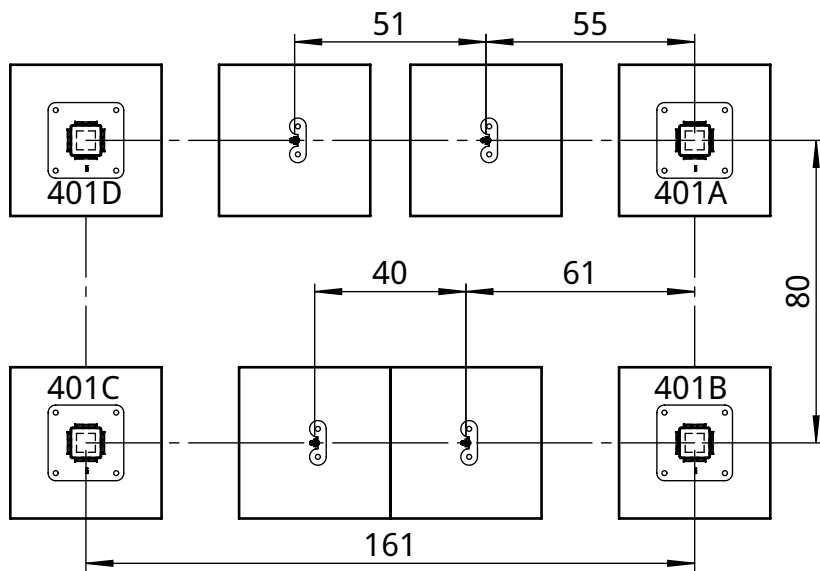

JPV401

[cm]

v011
24.08.2019
A.H.

BENITO
-Play

[cm]

[cm]

4h

x8
0,06 mE

Part No:
**000000-
00000**

000000-00000

[cm]