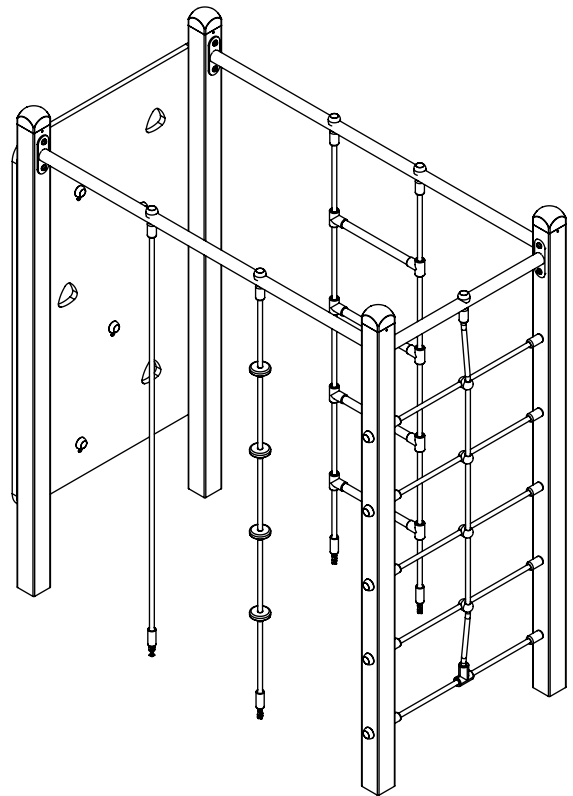

JPV401

[cm]

v011
24.08.2019
A.H.

BENITO
-Play

[cm]

[cm]

4h

x8
0,06 mE

Part No:
**000000-
00000**

000000-00000

[cm]