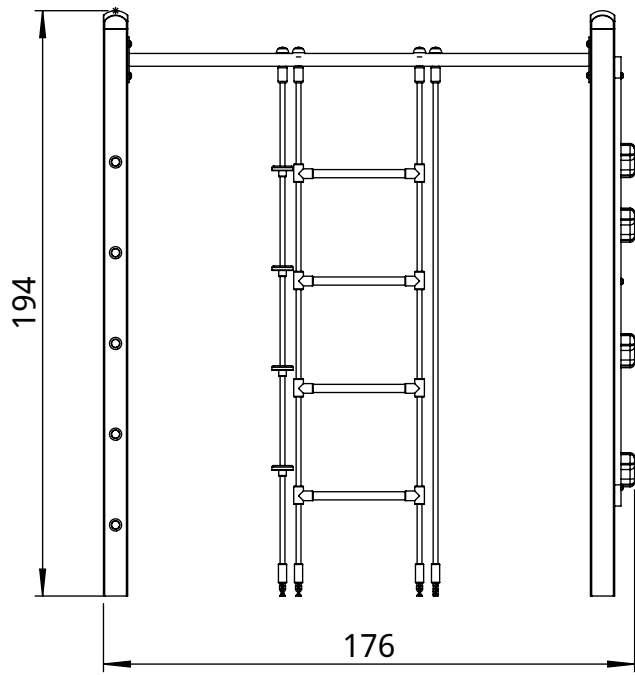

JPV401

[cm]

v011
24.08.2019
A.H.

BENITO
-Play

[cm]

[cm]

4h

x8
0,06 mE

Part No:
**000000-
00000**

000000-00000

[cm]