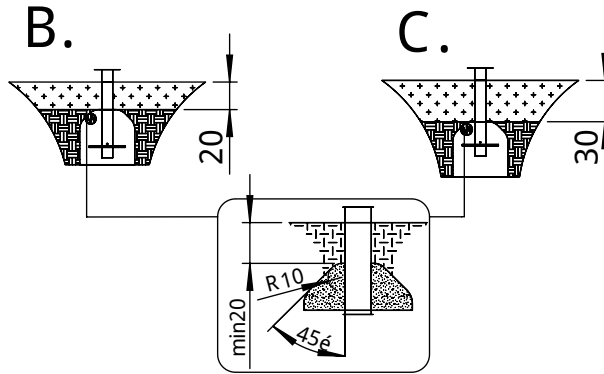

JPV401

[cm]

v011
24.08.2019
A.H.

BENITO
-Play

[cm]

[cm]

4h

x8
0,06 mE

Part No:
**000000-
00000**

000000-00000

[cm]