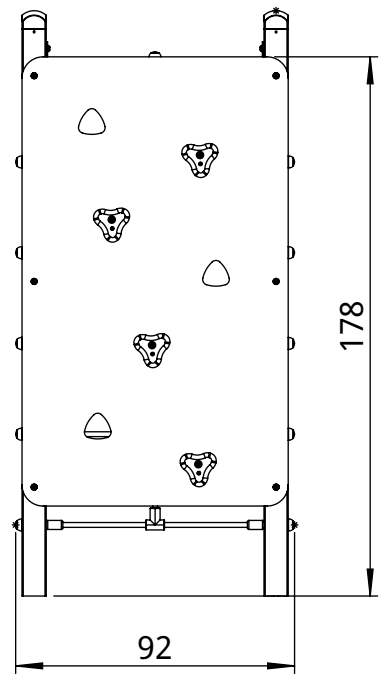

JPV401

[cm]

v011
24.08.2019
A.H.

BENITO
-Play

[cm]

[cm]

4h

x8
0,06 mE

Part No:
**000000-
00000**

000000-00000

[cm]