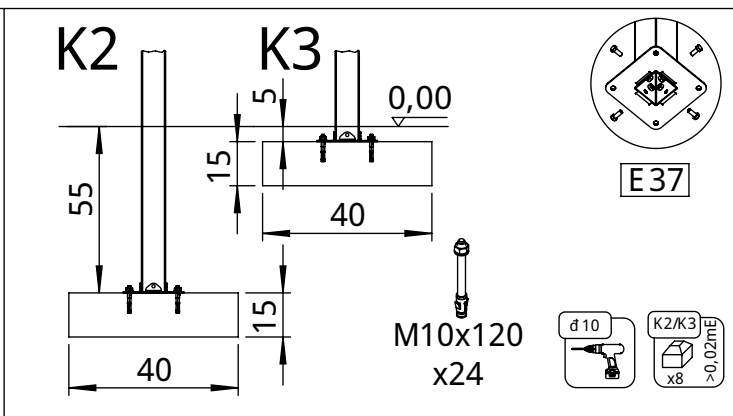

JPV401

[cm]

v011
24.08.2019
A.H.

BENITO
-Play

[cm]

[cm]

4h

x8
0,06 mE

Part No:
**000000-
00000**

000000-00000

[cm]