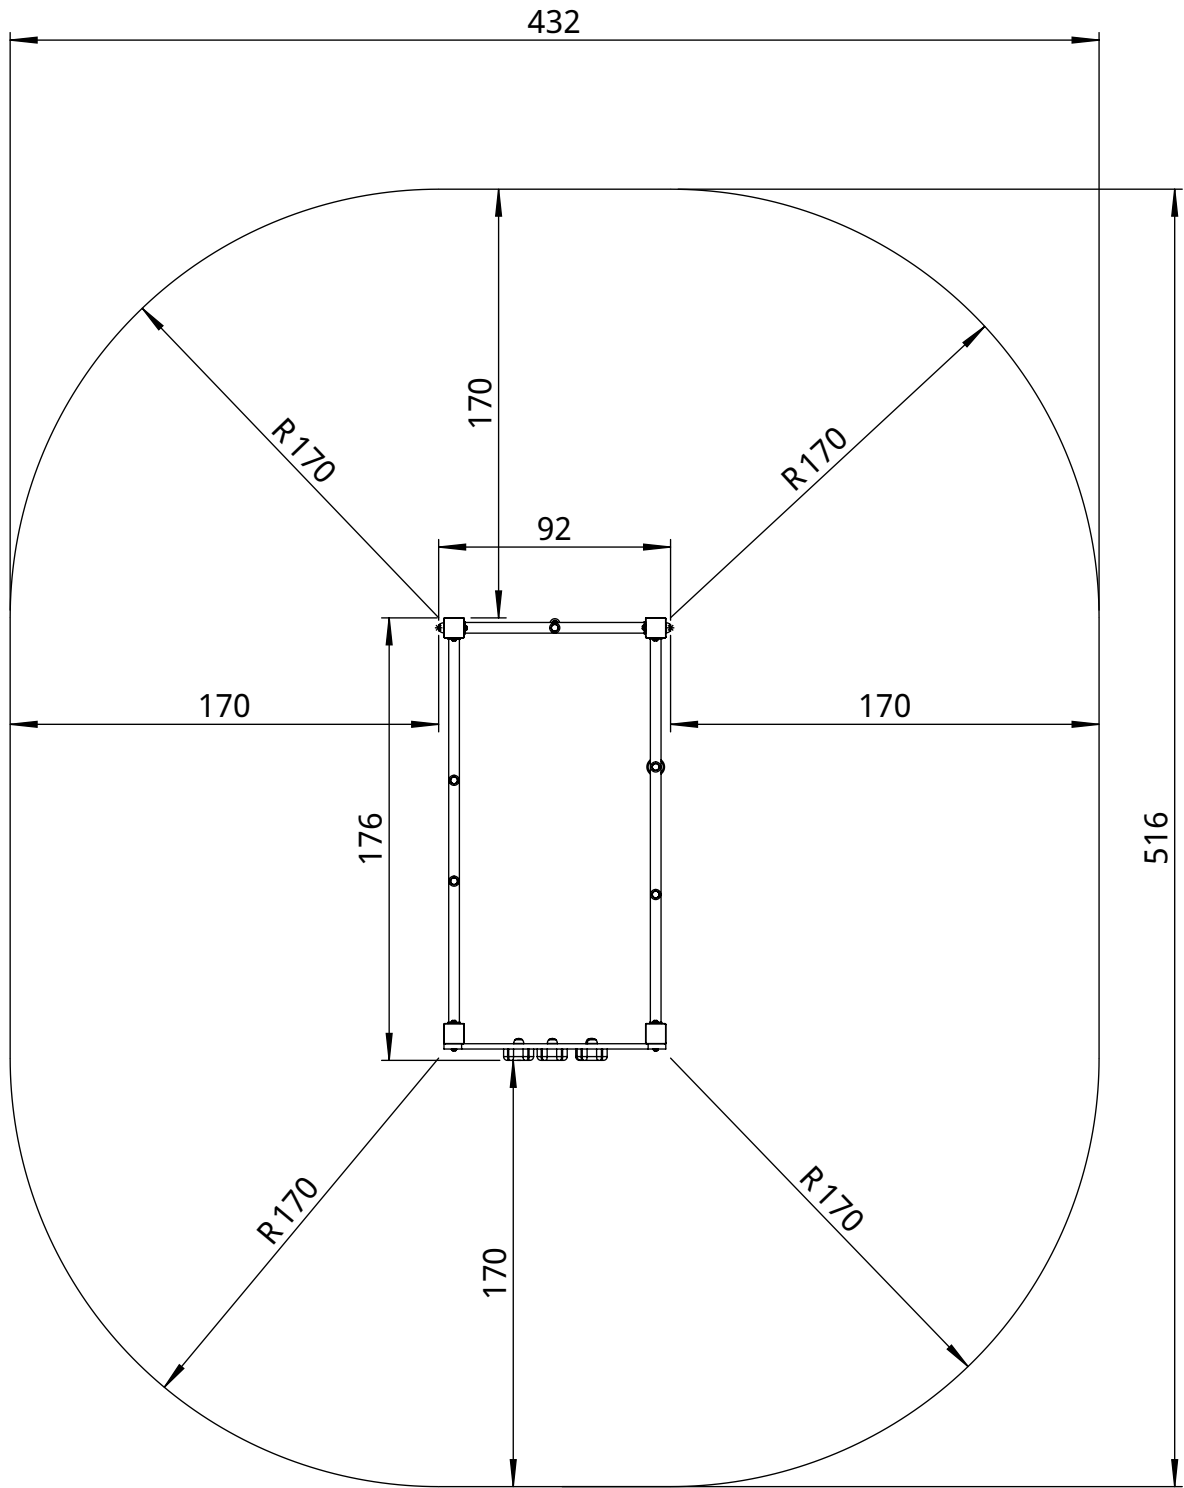

JPV401

[cm]

v011
24.08.2019
A.H.

BENITO
-Play

[cm]

[cm]

4h

x8
0,06 mE

Part No:
**000000-
00000**

000000-00000

[cm]