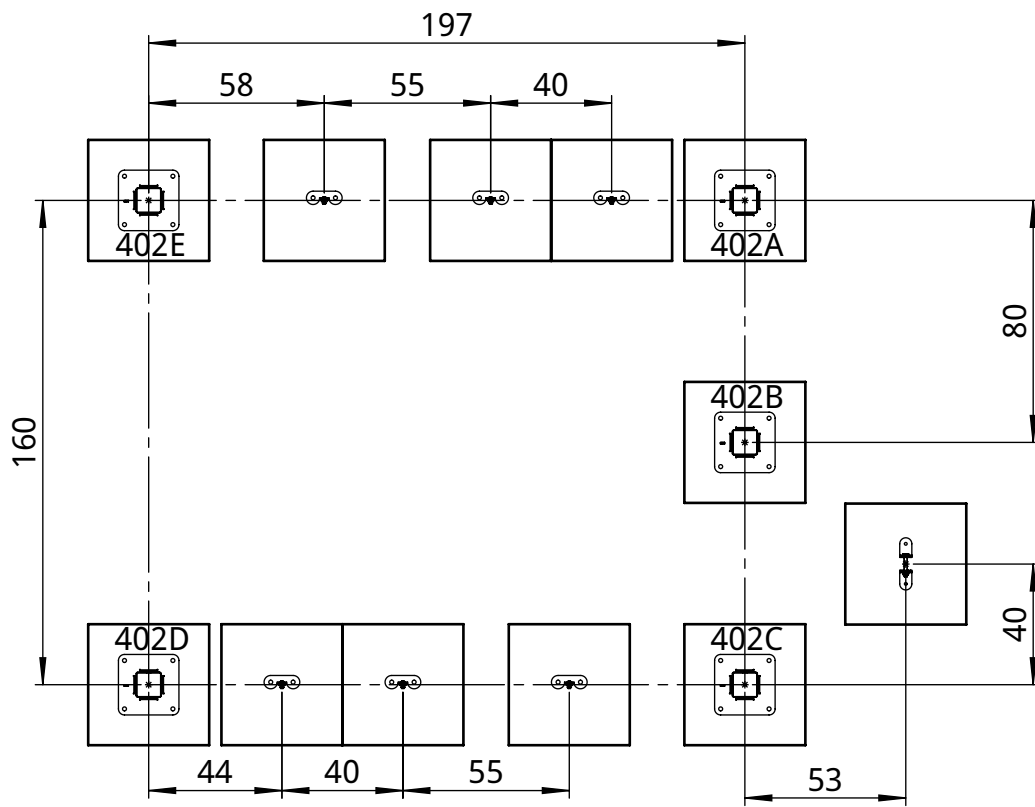

[cm]

6h

0,06 mE

045105
1x

045107
1x

045106
2x

045108
1x

041107
1x

042113
1x

042125
2x

402A
1x

402B
1x

402C
1x

402D
1x

402E
1x

ST/INOX	
4x	E 1
1x	E 52
6x	E 86
2x	E 71
1x	E 72
1x	E 49
1x	E 188 (K2, K3)
	E 37(K2, K3)
1x	V001