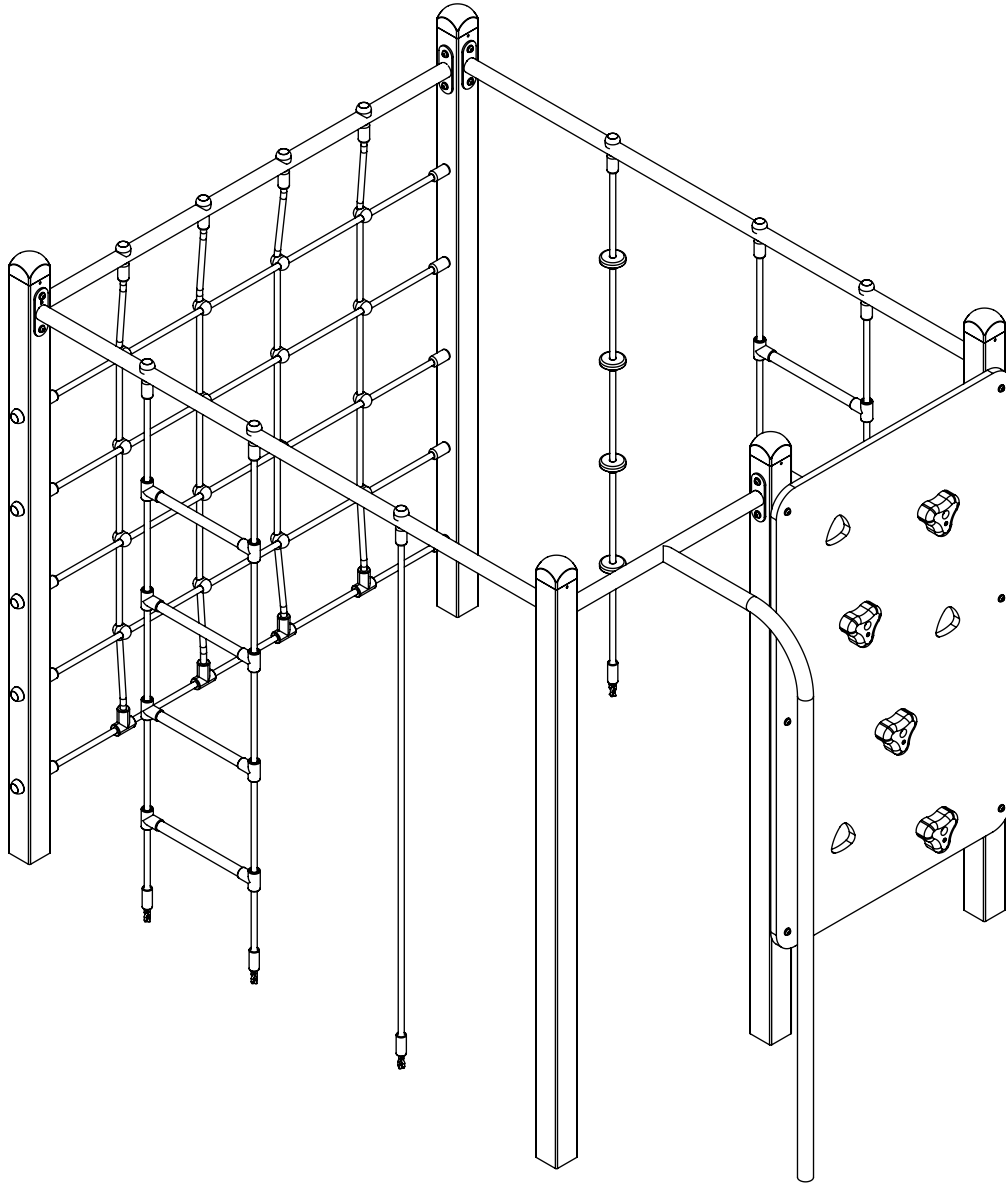

# JPV402

[cm]

v012  
23.09.2019  
A.H.

**BENITO**  
-Play

[cm]

[cm]

6h

0,06 mE