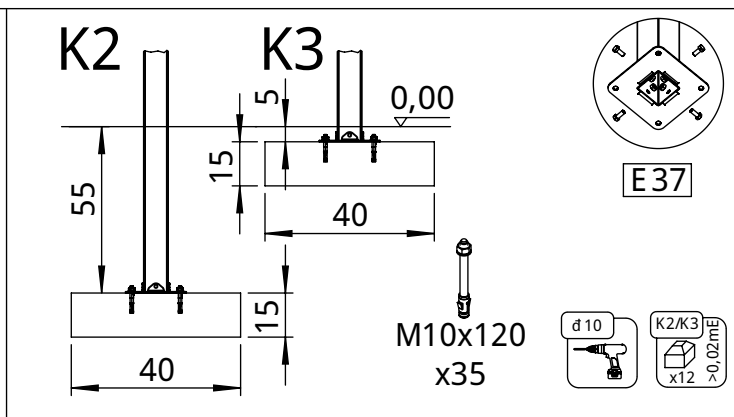

[cm]

6h

0,06 mE

045105
1x

045107
1x

045106
2x

045108
1x

041107
1x

042113
1x

042125
2x

402A
1x

402B
1x

402C
1x

402D
1x

402E
1x

ST/INOX	
4x	E 1
1x	E 52
6x	E 86
2x	E 71
1x	E 72
1x	E 49
1x	E 188 (K2, K3)
	E 37(K2, K3)
1x	V001