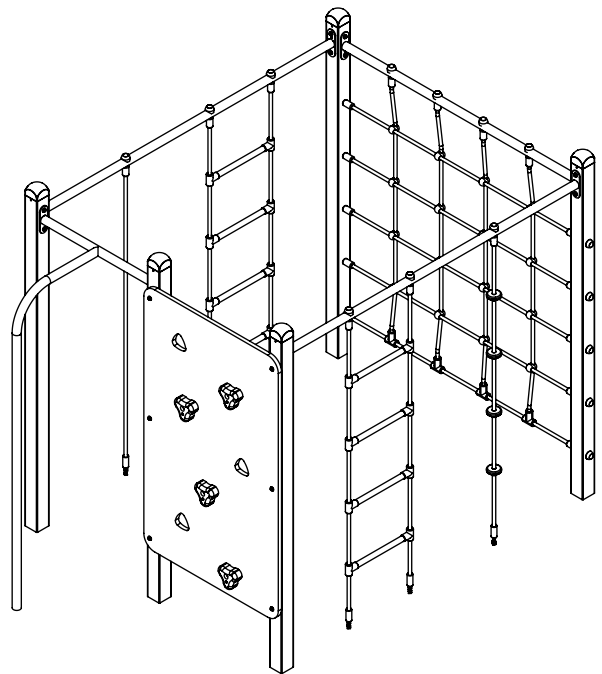

# JPV402

[cm]

v012  
23.09.2019  
A.H.

**BENITO**  
-Play

[cm]

[cm]

6h

0,06 mE