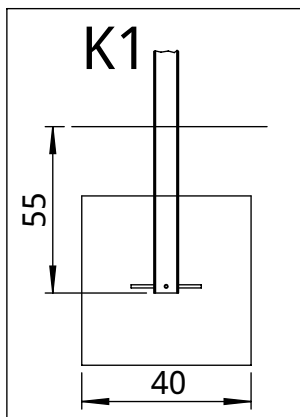

[cm]

6h

0,06 mE

045105
1x

045107
1x

045106
2x

045108
1x

041107
1x

042113
1x

042125
2x

402A
1x

402B
1x

402C
1x

402D
1x

402E
1x

ST/INOX	
4x	E 1
1x	E 52
6x	E 86
2x	E 71
1x	E 72
1x	E 49
1x	E 188 (K2, K3)
	E 37(K2, K3)
1x	V001