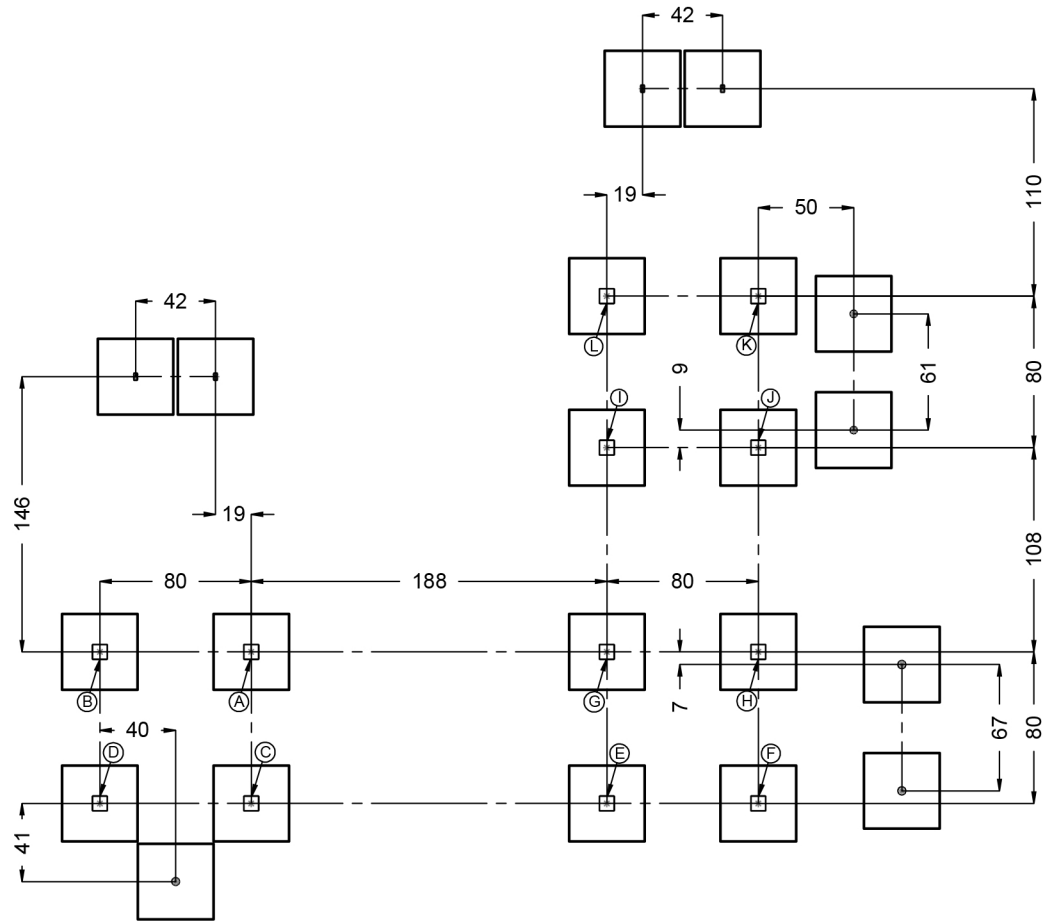

JPVAP04

 x2	8,5h			48h	 SB x21	 SD x21	120 HIC
							

v012
24.05.2021
A. P.
[cm]

BENITO

[cm]

[cm]

52x M10x120 (SD)

NOT INCLUDED

6x M8x120 (SD)

NOT INCLUDED

E37

[cm]

x2
 8,5h

 48h
 x21 >0.06m³
 x21 >0.02m³

0264A x1 0264B x1 0264C x1 0264D x1 0264E x1 0264F x1 0264G x1 0264H x1 0264I x1 0264J x1 0264K x1 0264L x1 022116 x1

021101 x1 021102 x1 021179 x3 021152 x4 021129 x2 021112 x1 021132 x1 022100 x12 022140 x2 022102 x4 022150 x1

021180 x4 021181 x4 021105 x2 021106 x2 996104 x1 994103 x1 994147 x1 025100 x10

SD

B231
x12

SB

P78
x4

SD

b219-2
x4

SB

992100
x2

SD

992104
x2

SB

022105
x1

SD

022119
x1

025106
x1