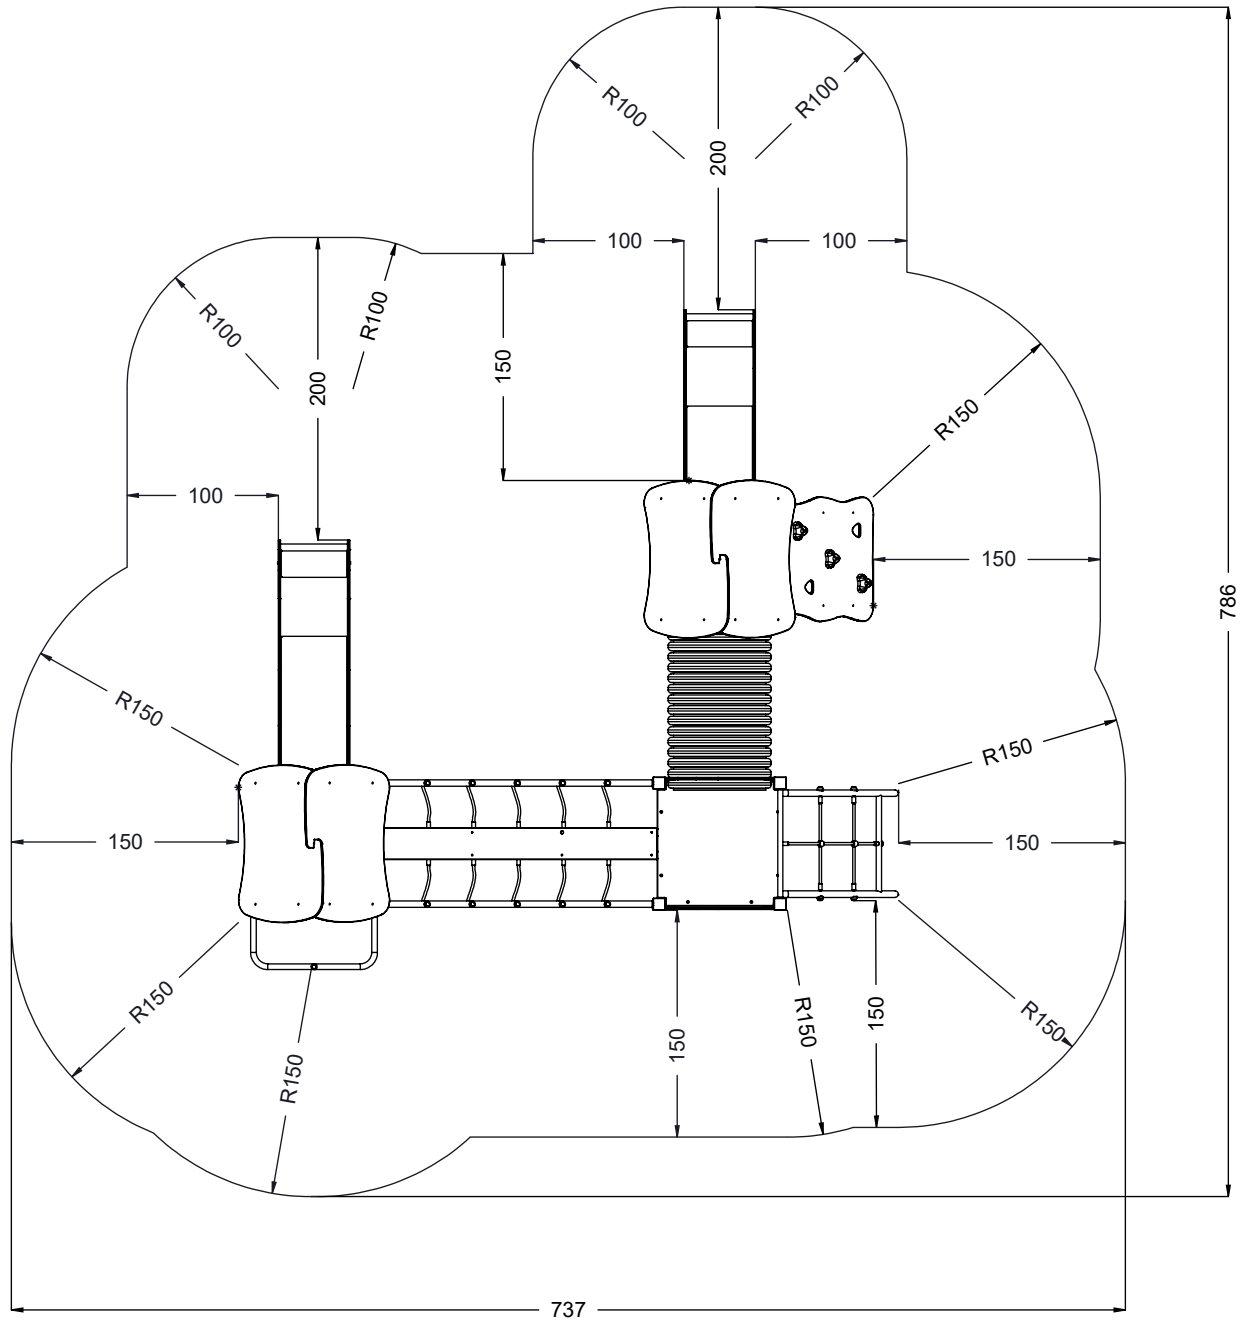

JPVAP04

 x2	8,5h			48h	 SB x21	 SD x21	120 HIC
							

v012
24.05.2021
A. P.
[cm]

BENITO

[cm]

[cm]

52x M10x120 (SD)

NOT INCLUDED

6x M8x120 (SD)

NOT INCLUDED

E37

[cm]

x2
 8,5h

 48h
 x21 >0.06m³
 x21 >0.02m³

0264A x1 0264B x1 0264C x1 0264D x1 0264E x1 0264F x1 0264G x1 0264H x1 0264I x1 0264J x1 0264K x1 0264L x1 022116 x1

021101 x1 021102 x1 021179 x3 021152 x4 021129 x2 021112 x1 021132 x1 022100 x12 022140 x2 022102 x4 022150 x1