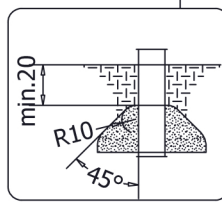

JPVAP04

 x2	8,5h			48h	 SB x21	 SD x21	120 HIC
							

v012
24.05.2021
A. P.
[cm]

BENITO

[cm]

[cm]

52x M10x120 (SD)

NOT INCLUDED

6x M8x120 (SD)

NOT INCLUDED

E37

[cm]

x2
 8,5h

 48h
 x21 >0.06m³
 x21 >0.02m³

0264A x1 0264B x1 0264C x1 0264D x1 0264E x1 0264F x1 0264G x1 0264H x1 0264I x1 0264J x1 0264K x1 0264L x1 022116 x1

021101 x1 021102 x1 021179 x3 021152 x4 021129 x2 021112 x1 021132 x1 022100 x12 022140 x2 022102 x4 022150 x1