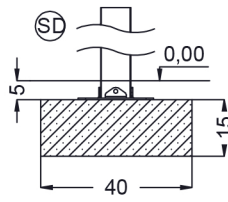

JPVAP04

 x2	8,5h			48h	 SB x21	 SD x21	120 HIC
							

v012
24.05.2021
A. P.
[cm]

BENITO

[cm]

[cm]

52x M10x120 (SD)

NOT INCLUDED

6x M8x120 (SD)

NOT INCLUDED

E37

[cm]

x2
 8,5h

 48h
 x21 >0.06m³
 x21 >0.02m³

0264A x1 0264B x1 0264C x1 0264D x1 0264E x1 0264F x1 0264G x1 0264H x1 0264I x1 0264J x1 0264K x1 0264L x1 022116 x1

021101 x1 021102 x1 021179 x3 021152 x4 021129 x2 021112 x1 021132 x1 022100 x12 022140 x2 022102 x4 022150 x1