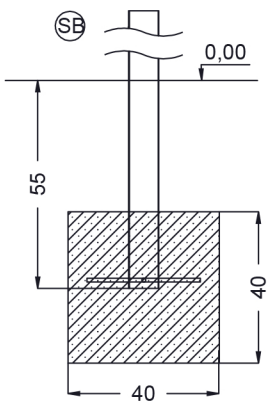

JPVAP04

 x2	8,5h			48h	 SB x21	 SD x21	120 HIC
							

v012
24.05.2021
A. P.
[cm]

BENITO

[cm]

[cm]

52x M10x120 (SD)

NOT INCLUDED

6x M8x120 (SD)

NOT INCLUDED

E37

[cm]

x2
 8,5h

 48h
 x21 >0.06m³
 x21 >0.02m³

0264A x1 0264B x1 0264C x1 0264D x1 0264E x1 0264F x1 0264G x1 0264H x1 0264I x1 0264J x1 0264K x1 0264L x1 022116 x1

021101 x1 021102 x1 021179 x3 021152 x4 021129 x2 021112 x1 021132 x1 022100 x12 022140 x2 022102 x4 022150 x1