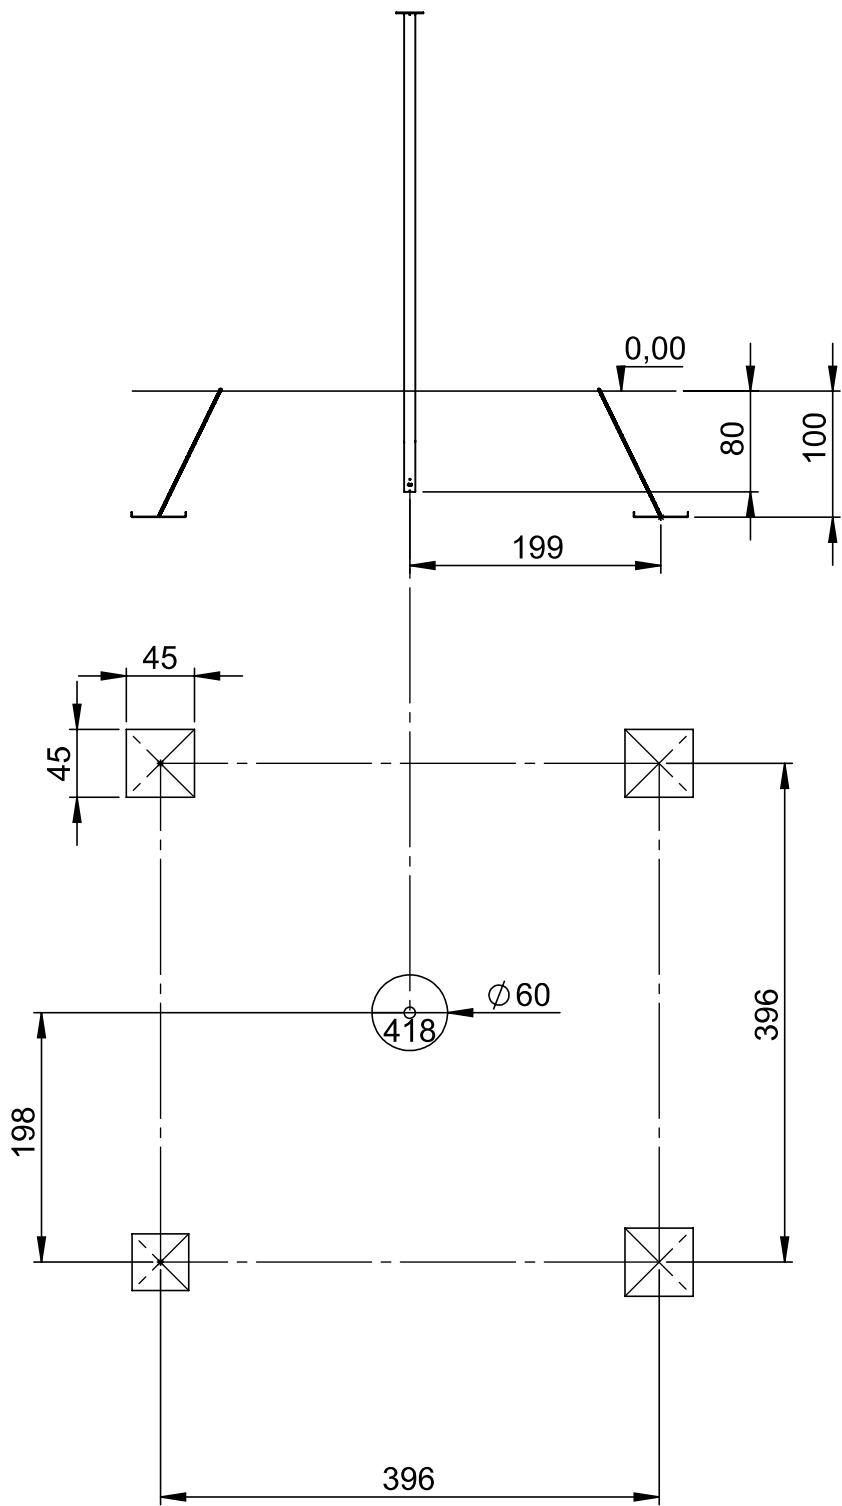

JPVVM3

[cm]

v1/11.01.19
A.H.

BENITO
-Play

[cm]

[cm]

FISCHER FAZ II 10/10

[cm]

2.5h

48h

x1 0,14 m³

042149
x1

B-38
x4

996183
x4

045116
x1

*K2, K3

042152
x4

*K2, K3

042153
x1

	ST/INOX
2x	E74

E74

10kN

48h

[cm]