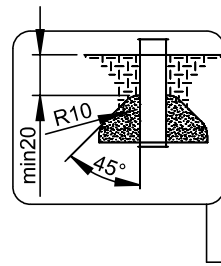

JPVVM3

[cm]

v1/11.01.19
A.H.

BENITO
-Play

[cm]

[cm]

FISCHER FAZ II 10/10

[cm]

2.5h

48h

x1 0,14 m³

042149
x1

B-38
x4

996183
x4

045116
x1

*K2, K3

042152
x4

*K2, K3

042153
x1

	ST/INOX
2x	E74

E74

10kN

48h

[cm]