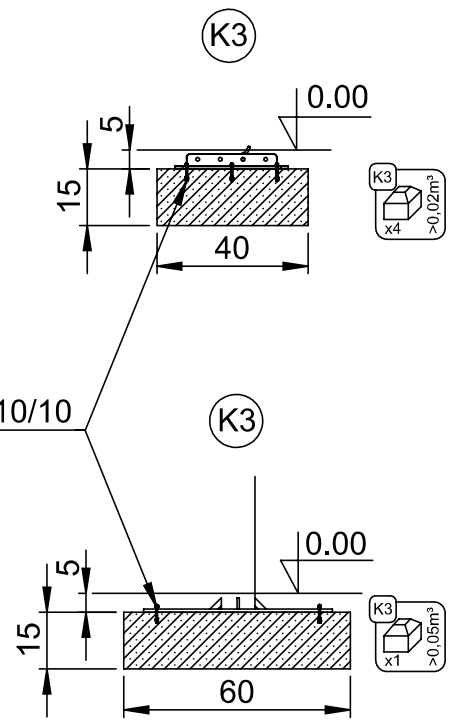

JPVVM3

[cm]

v1/11.01.19
A.H.

BENITO
-Play

[cm]

[cm]

FISCHER FAZ II 10/10

[cm]

2.5h

48h

x1 0,14 m³

042149
x1

B-38
x4

996183
x4

045116
x1

*K2, K3

042152
x4

*K2, K3

042153
x1

	ST/INOX
2x	E74

E74

10kN

48h

[cm]