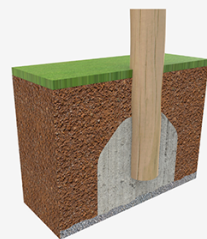

A x B			
A=7510mm	35.6m2	1.30m	6
B=7400mm			

SB

[CAD](#) | [Imagen HD](#)

Materiales:

Postes, Madera Robinia: Postes de sección circular de madera de Robinia. Se caracterizan por su resistencia y durabilidad. Sus troncos están formados íntegramente por duramen, la parte más dura de los árboles. Es un material vivo, por lo tanto es posible que aparezcan pequeñas grietas que no afectan a su durabilidad que puede llegar a los 20 años.

Redes, Cuerda armada antivandálica: Ø 16mm, 6 hilos de acero trenzados recubiertos de polipropileno. Conectores de plástico de gran durabilidad.

Piezas metálicas: Acero inoxidable AISI-304.

Tornillería: Tornillería electro galvanizada y de acero inoxidable 8.8 DIN267, AISI-304.

Pieza más grande (mm): 3000x180x180 / Pieza más pesada (kg): 69

ZONA DE IMPACTO: Superficie de seguridad requerida. Se aconseja el revestimiento del suelo según la norma EN1176-1:2017
Disponibilidad de repuestos: 10 años