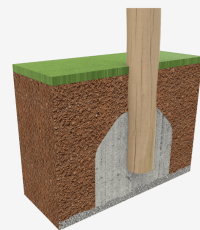

A x B	Area	Height	Quantity
A=6500mm	31.30m ²	1.14m	8
B=6330mm			

SB

[Manual de mantenimiento](#) | [Catálogo](#) | [Instrucciones montaje](#) | [Imagen HD](#)

Materiales:

Postes, Madera Robinia: Postes de sección circular de madera de Robinia. Se caracterizan por su resistencia y durabilidad. Sus troncos están formados íntegramente por duramen, la parte más dura de los árboles. Es un material vivo, por lo tanto es posible que aparezcan pequeñas grietas que no afectan a su durabilidad que puede llegar a los 20 años.

Redes, Cuerda armada antivandálica: Ø 16mm, 6 hilos de acero trenzados recubiertos de polipropileno. Conectores de plástico de gran durabilidad.

Piezas metálicas: Acero inoxidable AISI-304.

Tornillería: Tornillería electro galvanizada y de acero inoxidable 8.8 DIN267, AISI-304.

Pieza más grande (mm): 2000x180x180 / Pieza más pesada (kg): 46

ZONA DE IMPACTO: Superficie de seguridad requerida. Se aconseja el revestimiento del suelo según la norma EN1176-1:2017
Disponibilidad de repuestos: 10 años