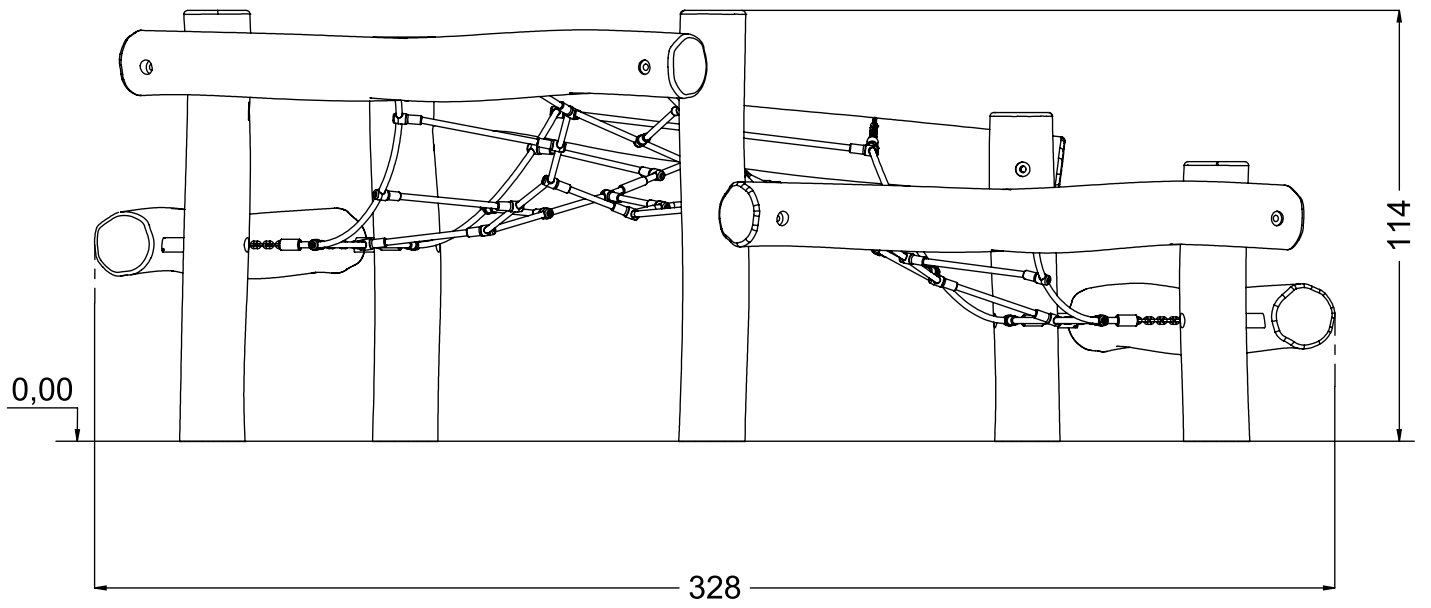

JROY15

 x2 3h  48h  K29 x5 >0.06m² 114 HIC

v010
25.02.2021
A. P.
[cm]

BENITO
-Play

[cm]

BENITO
-Play

[cm]

BENITO
-Play

**BENITO
-Play**

[cm]

X

X

V

BENITO
-Play

[cm]

BENITO
-Play

[cm]

BENITO
-Play

127161 (A)
x1

127160 (B)
x1

127164 (C)
x1

127163 (D)
x1

127162 (E)
x1

127168
x4