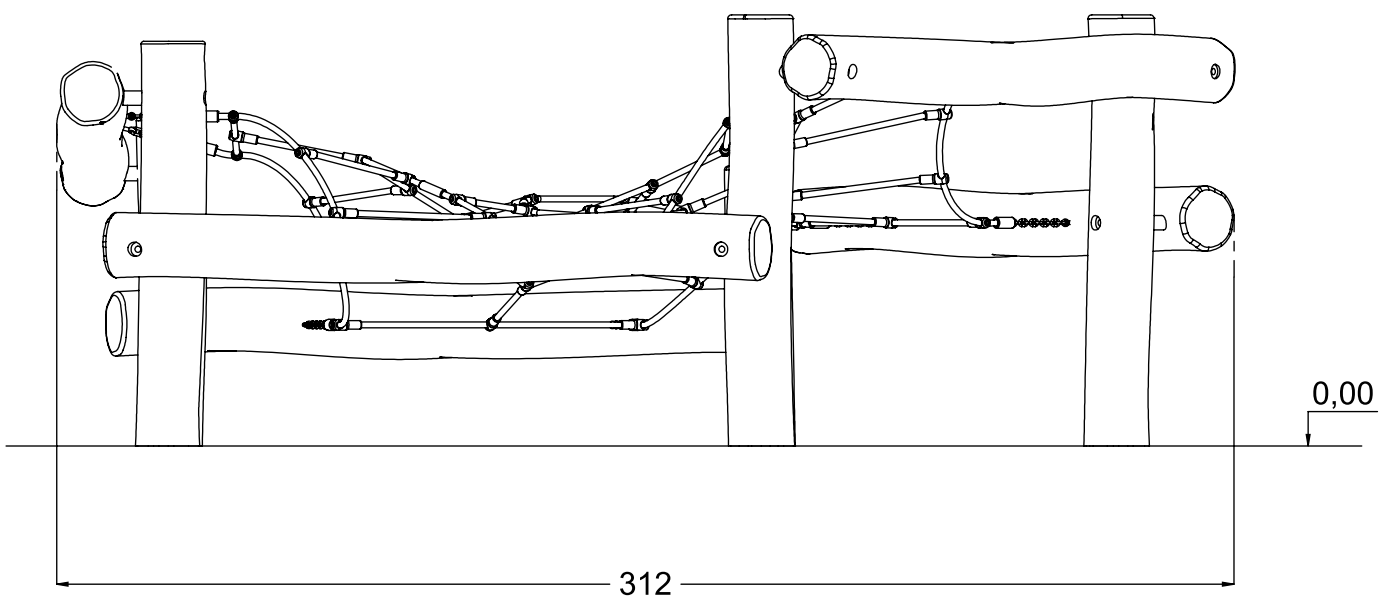

JROY15

 x2 3h  48h  K29 x5 >0.06m² 114 HIC

v010
25.02.2021
A. P.
[cm]

BENITO
-Play

[cm]

BENITO
-Play

[cm]

BENITO
-Play

**BENITO
-Play**

[cm]

X

X

V

BENITO
-Play

[cm]

BENITO
-Play

[cm]

BENITO
-Play

127161 (A)
x1

127160 (B)
x1

127164 (C)
x1

127163 (D)
x1

127162 (E)
x1

127168
x4