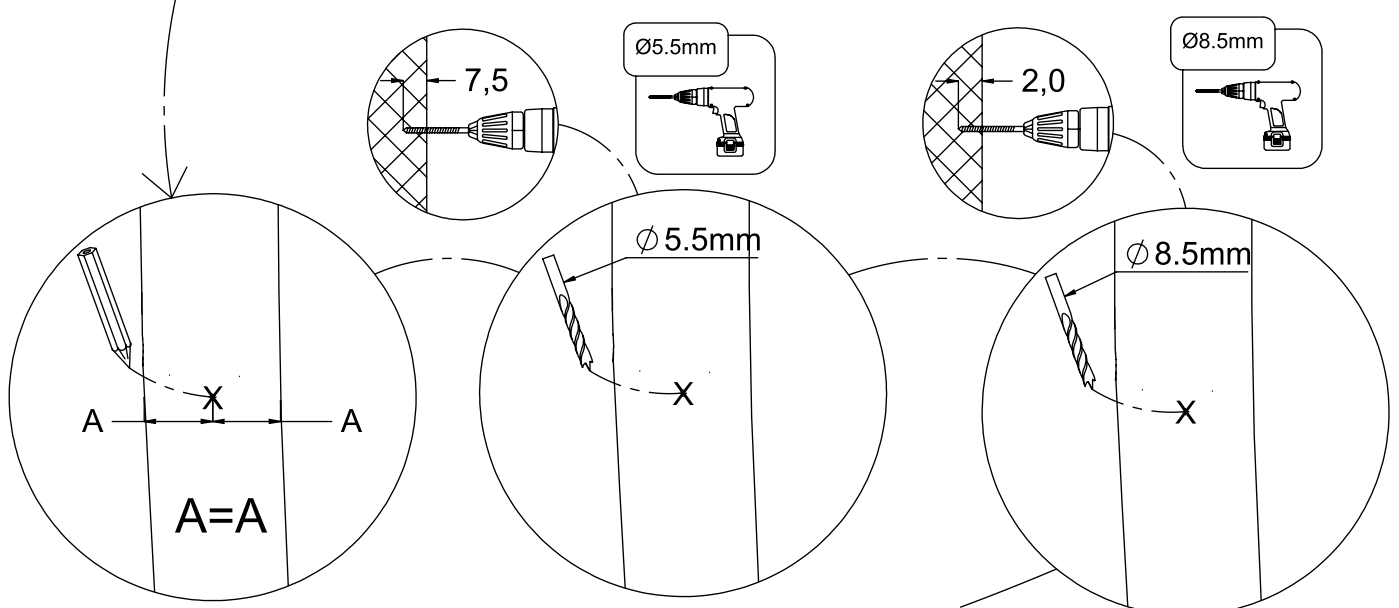

JROY15

 x2 3h  48h  K29 x5 >0.06m² 114 HIC

v010
25.02.2021
A. P.
[cm]

BENITO
-Play

[cm]

BENITO
-Play

[cm]

BENITO
-Play

**BENITO
-Play**

[cm]

X

X

V

BENITO
-Play

[cm]

BENITO
-Play

[cm]

BENITO
-Play

127161 (A)
x1

127160 (B)
x1

127164 (C)
x1

127163 (D)
x1

127162 (E)
x1

127168
x4