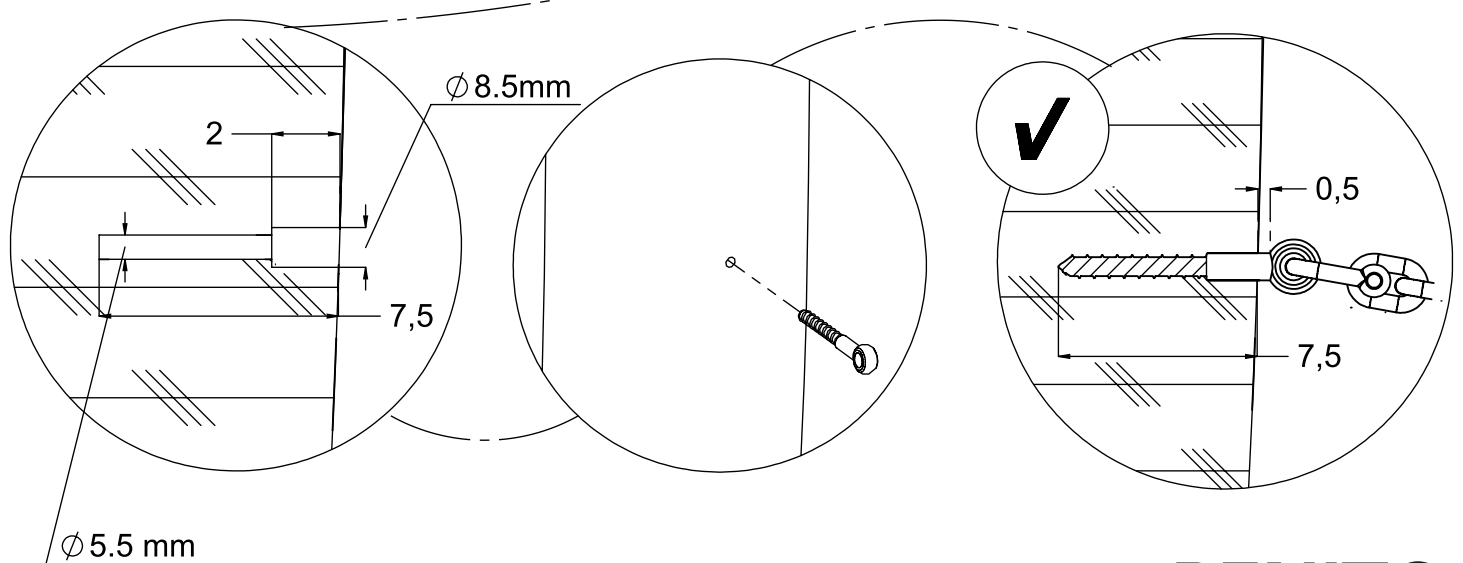

JROY15

 x2 3h  48h  K29 x5 >0.06m² 114 HIC

v010
25.02.2021
A. P.
[cm]

BENITO
-Play

[cm]

BENITO
-Play

[cm]

BENITO
-Play

**BENITO
-Play**

[cm]

X

X

V

BENITO
-Play

[cm]

BENITO
-Play

[cm]

BENITO
-Play

127161 (A)
x1

127160 (B)
x1

127164 (C)
x1

127163 (D)
x1

127162 (E)
x1

127168
x4