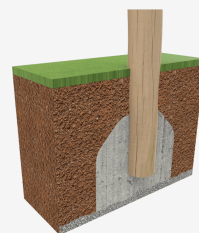

A x B	Area	Height	Age
A=8630mm	53.5m ²	2.4m	22
B=8190mm			

SB

[Manual de mantenimiento](#) | [CAD](#) | [Catálogo](#) | [Instrucciones montaje](#) | [Imagen HD](#)

Materiales:

Postes, Madera Robinia: Postes de sección circular de madera de Robinia. Se caracterizan por su resistencia y durabilidad. Sus troncos están formados íntegramente por duramen, la parte más dura de los árboles. Es un material vivo, por lo tanto es posible que aparezcan pequeñas grietas que no afectan a su durabilidad que puede llegar a los 20 años.

Redes, Cuerda armada antivandálica: Ø 16mm, 6 hilos de acero trenzados recubiertos de polipropileno. Conectores de plástico de gran durabilidad.

Piezas metálicas: Acero inoxidable AISI-304.

Tornillería: Tornillería electro galvanizada y de acero inoxidable 8.8 DIN267, AISI-304.

Pieza más grande (mm): 3200x180x180 / Pieza más pesada (kg): 74

ZONA DE IMPACTO: Superficie de seguridad requerida. Se aconseja el revestimiento del suelo según la norma EN1176-1:2017
Disponibilidad de repuestos: 10 años