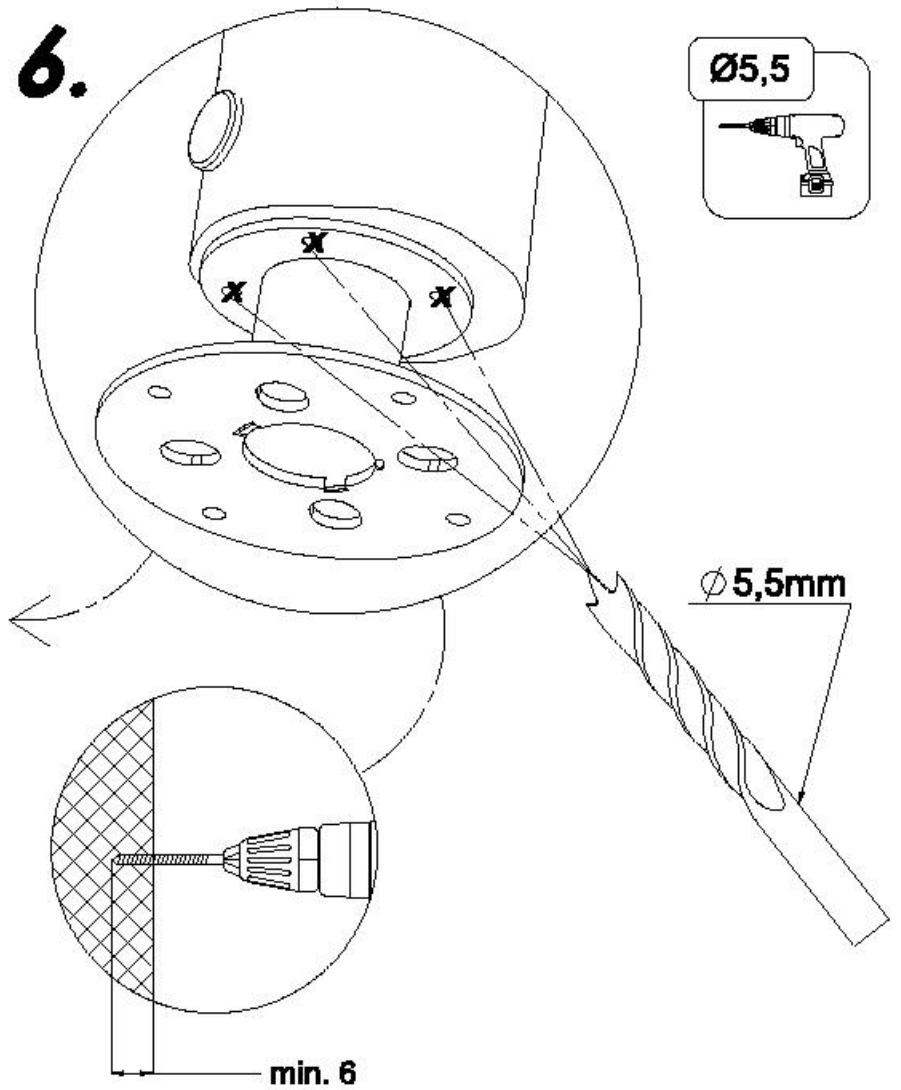

K3

6.

Ø5,5

Ø5,5mm