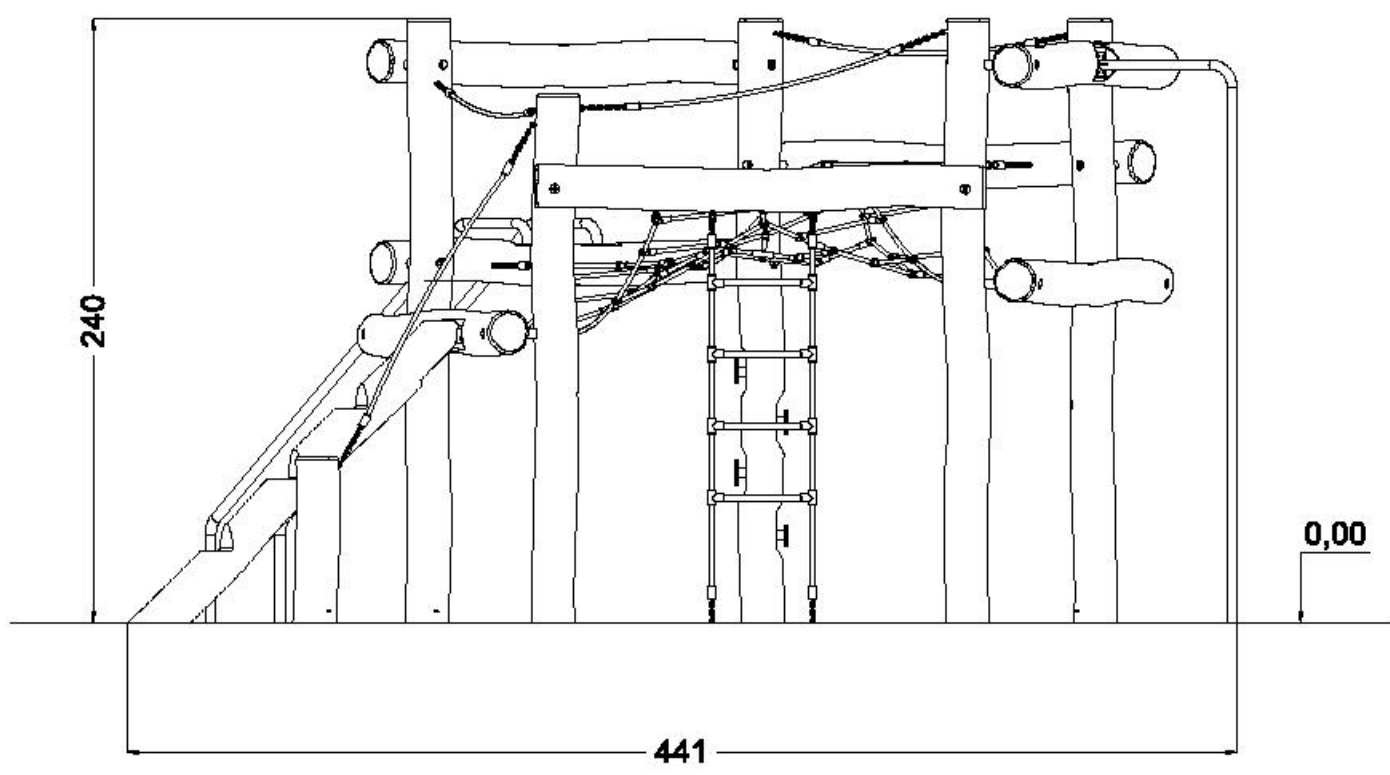

JROY22

v013
05.10.2022
A. W.
[cm]

EN 1176	x2	4,5h			48h	K1 x8 x0,08mm ²	K2 x8 x0,08mm ²	K3 x12 x0,08mm ²	240 HIC	
	Ø3	Ø5,5		4	13	17	18	22	24	

BENITO -Play

[cm]

BENITO
-Play

[cm]

**BENITO
-Play**