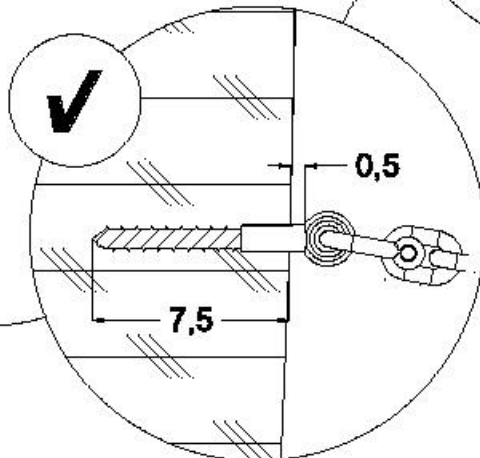

BENITO
-Play

127187

4x 123103 4x 121110 4x 8x160sxt

[cm]

BENITO
-Play

4x 6x50sxi

BENITO -Play

Ø 5.5 mm

Ø 8.5mm

[cm]

BENITO
-Play

X

X

V

**BENITO
-Play**

4x 12e007

BENITO
-Play

[cm]

2x 12e052

1x 12e007

BENITO
-Play

5x 12e007

BENITO
-Play

BENITO C/Lesia 10
08500 Vil
Barcelona Spain
T +34 932 523 000
info@benito.com
www.benito.com