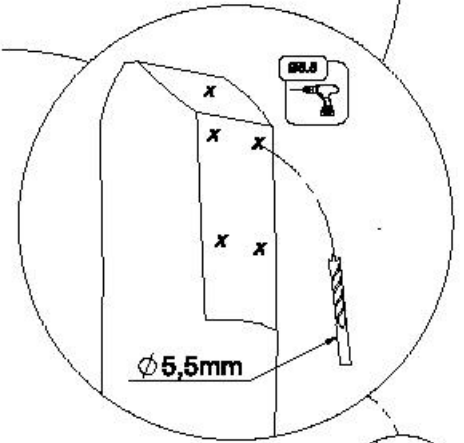

Ø3,5

127505

min. 4

6x50sxs

BENITO -Play

[cm]

**BENITO
-Play**

[cm]

[cm]

BENITO
-Play

5x 8x50sxi

127505

[cm]

BENITO
-Play

2x 8x50sxi

[cm]

BENITO
-Play

[cm]

**BENITO
-Play**

K1

1x **E44**

K3

4x **M10x120**

[cm]