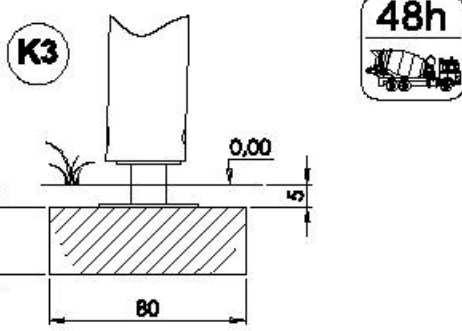

JROY22

v013
05.10.2022
A. W.
[cm]

EN 1176	x2	4,5h			48h	K1 x8 x0,08mm ²	K2 x8 x0,08mm ²	K3 x12 x0,08mm ²	240 HIC	
	Ø3	Ø5,5		4	13	17	18	22	24	

BENITO -Play

[cm]

BENITO
-Play

[cm]

**BENITO
-Play**

[cm]

BENITO
-Play

48h

32x M10x120 (K3)

NOT INCLUDED

**BENITO
- Play**

[cm]

127187(A)
x1