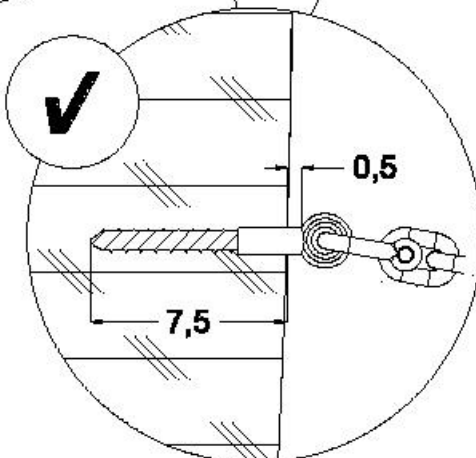

BENITO
-Play

127187

4x 123103 4x 121110 4x 8x160sxt

[cm]

BENITO
-Play

4x 6x50sxi

BENITO -Play

Ø 5.5 mm

Ø 8.5mm

[cm]

BENITO
-Play

X

X

V

**BENITO
-Play**

4x 12e007

BENITO
-Play

[cm]

2x 12e052

1x 12e007

BENITO
-Play

5x 12e007

BENITO
-Play

BENITO C/Lesia 10
08500 Vil
Barcelona Spain
T +34 932 523 000
info@benito.com
www.benito.com