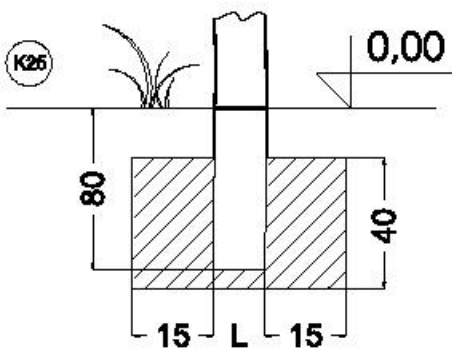

JROY22

v013
05.10.2022
A. W.
[cm]

EN 1176	x2	4,5h			48h	K1 x8 x0,08mm ²	K2 x8 x0,08mm ²	K3 x12 x0,08mm ²	240 HIC	
	Ø3	Ø5,5		4	13	17	18	22	24	

BENITO -Play

[cm]

BENITO
-Play

[cm]

**BENITO
-Play**

[cm]

BENITO
-Play

48h

32x M10x120 (K3)

NOT INCLUDED

**BENITO
- Play**

[cm]

127187(A)
x1

Ø 8.5mm

[cm]

BENITO
-Play

X

X

V

**BENITO
-Play**

4x 12e007