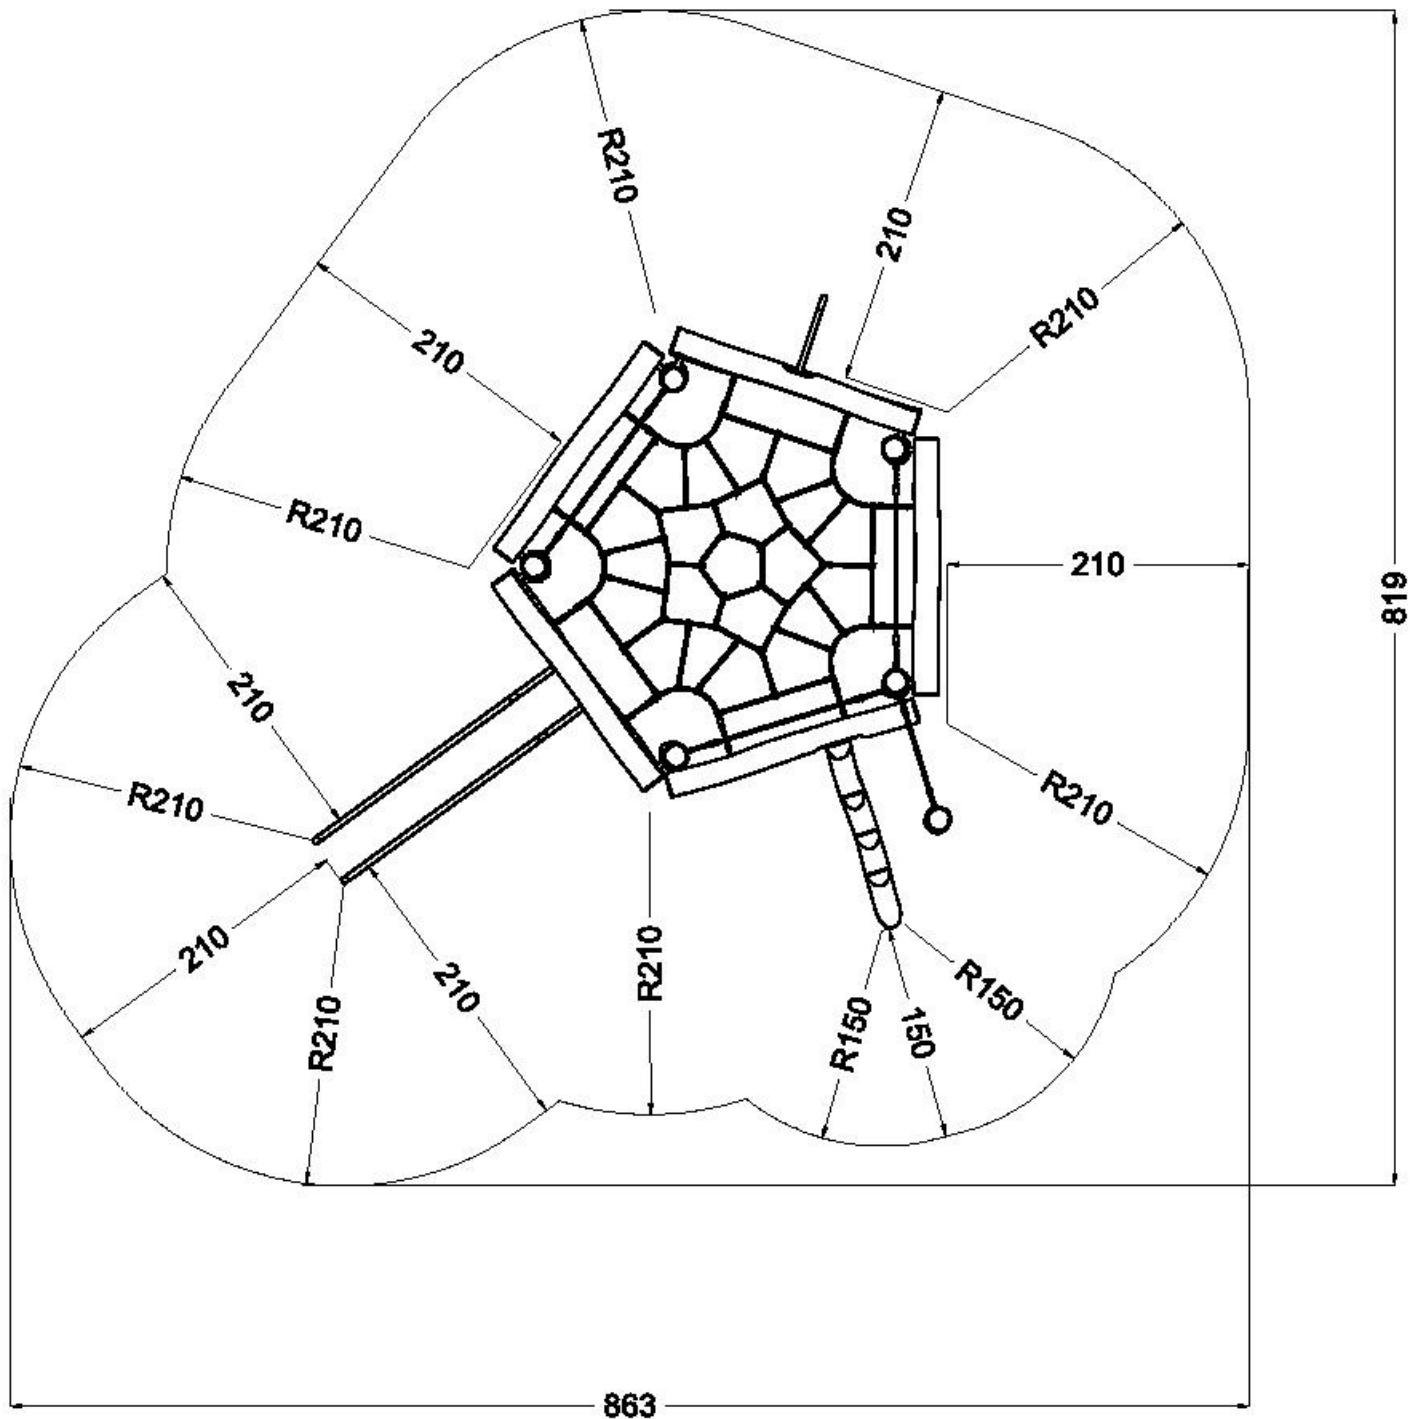

JROY22

v013
05.10.2022
A. W.
[cm]

EN 1176	x2	4,5h			48h	K1 x8 x0,08mm ²	K2 x8 x0,08mm ²	K3 x12 x0,08mm ²	240 HIC	
	Ø3	Ø5,5		4	13	17	18	22	24	

BENITO -Play

[cm]

BENITO
-Play

[cm]

**BENITO
-Play**

[cm]

BENITO
-Play

48h

32x M10x120 (K3)

NOT INCLUDED

**BENITO
- Play**

[cm]

127187(A)
x1

127188(B)
x1

127198(C)
x1

127196(D)
x1

127231(E)
x1

127190(F)
x1

127204
x1

127191
x1

127199
x1