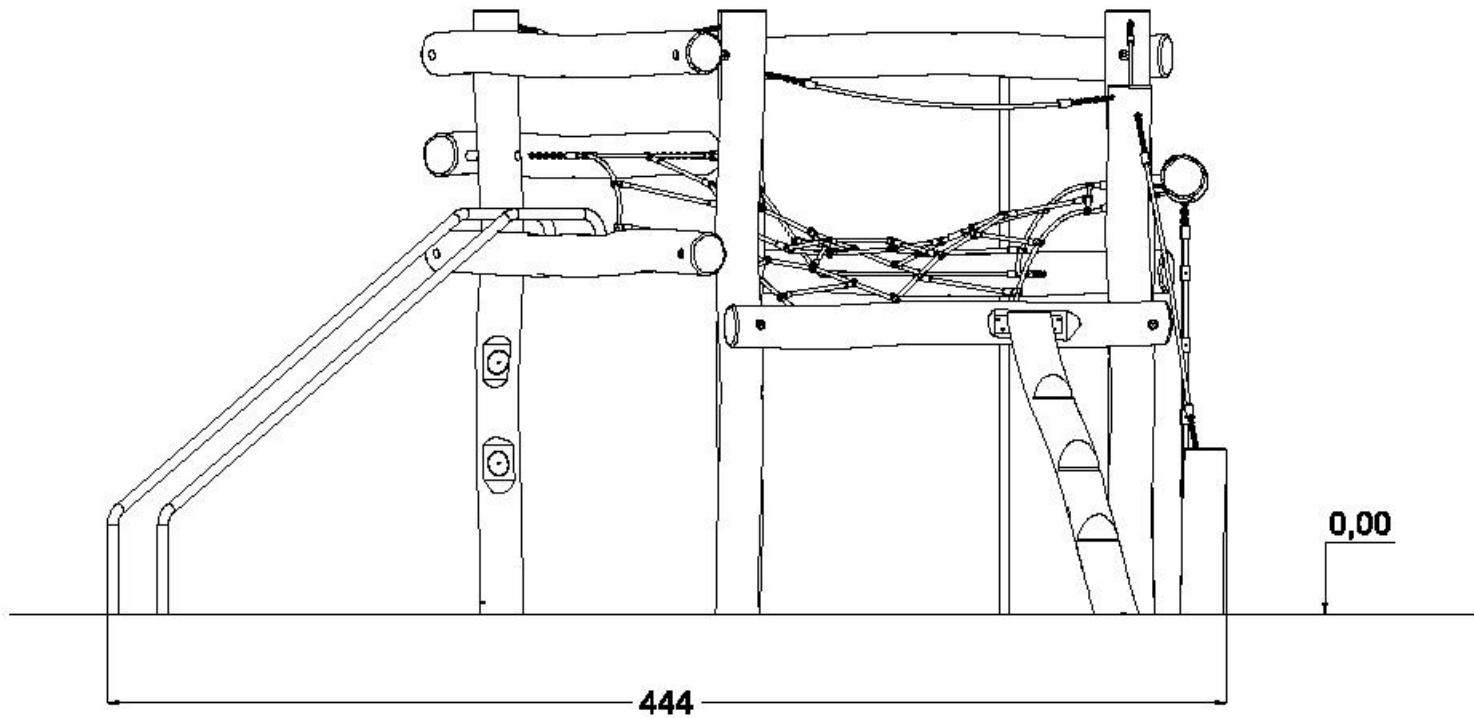

JROY22

v013
05.10.2022
A. W.
[cm]

EN 1176	x2	4,5h			48h	K1 x8 x0,08mm ²	K2 x8 x0,08mm ²	K3 x12 x0,08mm ²	240 HIC	
	Ø3	Ø5,5		4	13	17	18	22	24	

BENITO -Play

[cm]

BENITO
-Play

[cm]

**BENITO
-Play**

[cm]

BENITO
-Play

48h

32x M10x120 (K3)

NOT INCLUDED

**BENITO
- Play**

[cm]

127187(A)
x1