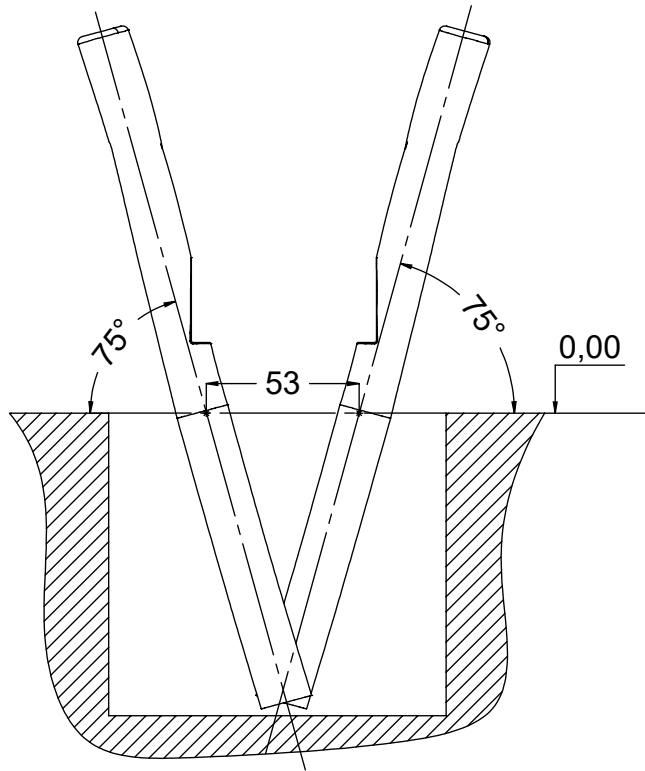

JROY26

v010
06.10.2020
A. P.
[cm]

3h

<60
HIC

>0.06m³

Ø3

BENITO
-Play

[cm]

[cm]

[cm]

[cm]

3h

>0.06m³

1x	V001

127115
x6

BENITO

Edad/Age/Age: EN 109

Usar/Use/Use: Usar/Use/Use

01 02 03 04 05 06 07 08 09 10 11 12

Part No:
00000-00000

000000-00000