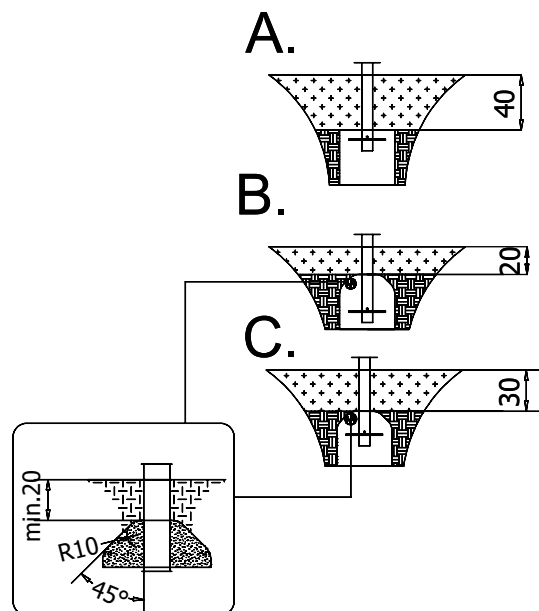

JROY26

v010
06.10.2020
A. P.
[cm]

3h

<60
HIC

>0.06m³

Ø3

BENITO
-Play

[cm]

[cm]

[cm]

[cm]

3h

>0.06m³

1x	V001

127115
x6

BENITO

Edad/Age/Age: EN 109

Usar/Use/Use: Usar/Use/Use

01 02 03 04 05 06 07 08 09 10 11 12

Part No:
00000-00000

000000-00000