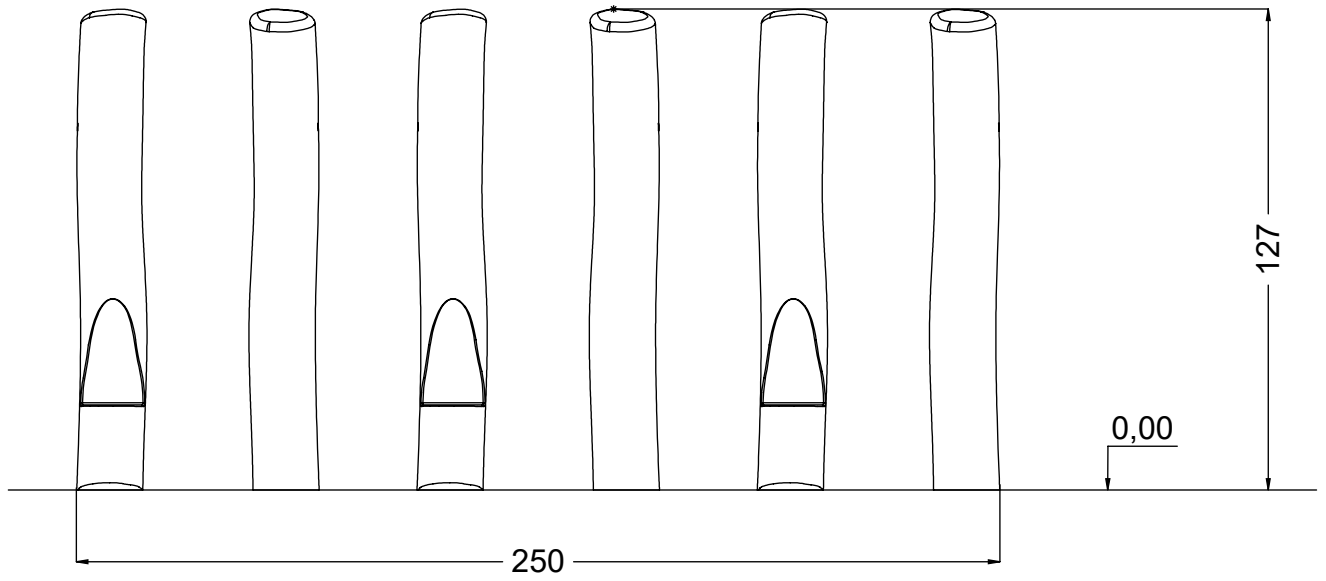

JROY26

v010
06.10.2020
A. P.
[cm]

3h

<60
HIC

>0.06m³

Ø3

BENITO
-Play

[cm]

[cm]

[cm]

[cm]

3h

>0.06m³

1x	V001

127115
x6

BENITO

Edad/Age/Age: EN 109

Usar/Use/Use: Usar/Use/Use

01 02 03 04 05 06 07 08 09 10 11 12

Part No:
00000-00000

000000-00000