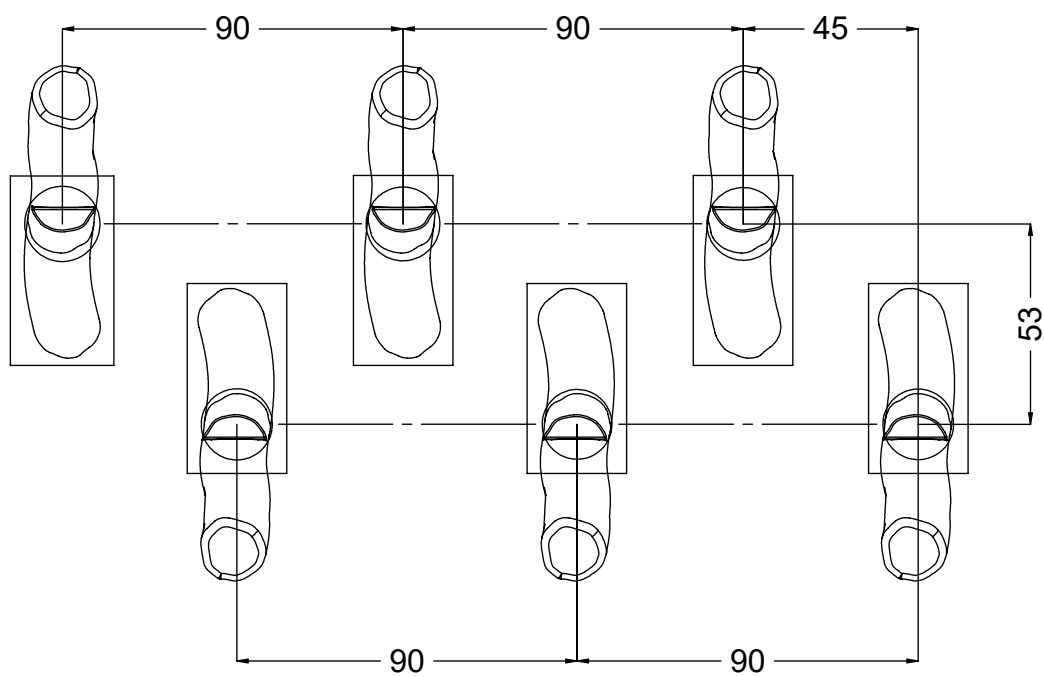

JROY26

v010
06.10.2020
A. P.
[cm]

3h

<60
HIC

>0.06m³

Ø3

BENITO
-Play

[cm]

[cm]

[cm]

[cm]

3h

>0.06m³

1x	V001

127115
x6

BENITO

Edad/Age/Age: EN 109

Usar/Use/Use: Usar/Use/Use

01 02 03 04 05 06 07 08 09 10 11 12

Part No:
00000-00000

000000-00000