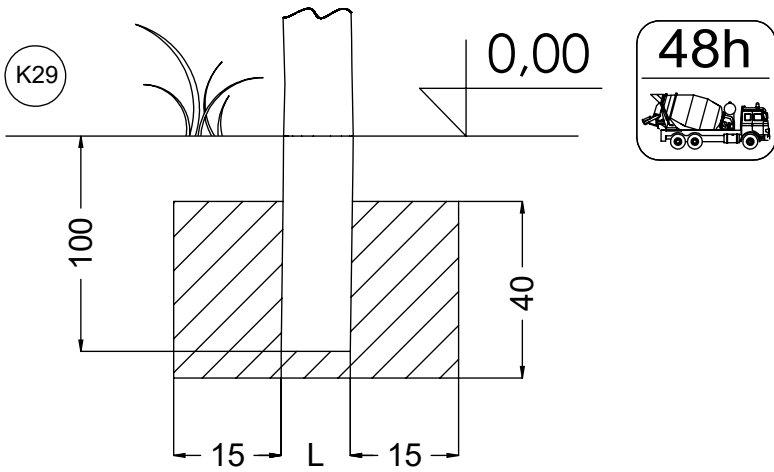

JROY26

v010
06.10.2020
A. P.
[cm]

3h

<60
HIC

>0.06m³

Ø3

BENITO
-Play

[cm]

[cm]

[cm]

[cm]

3h

>0.06m³

1x	V001

127115
x6

BENITO

Edad/Age/Age: EN 109

Usar/Use/Use: Usar/Use/Use

01 02 03 04 05 06 07 08 09 10 11 12

Part No:
00000-00000

000000-00000