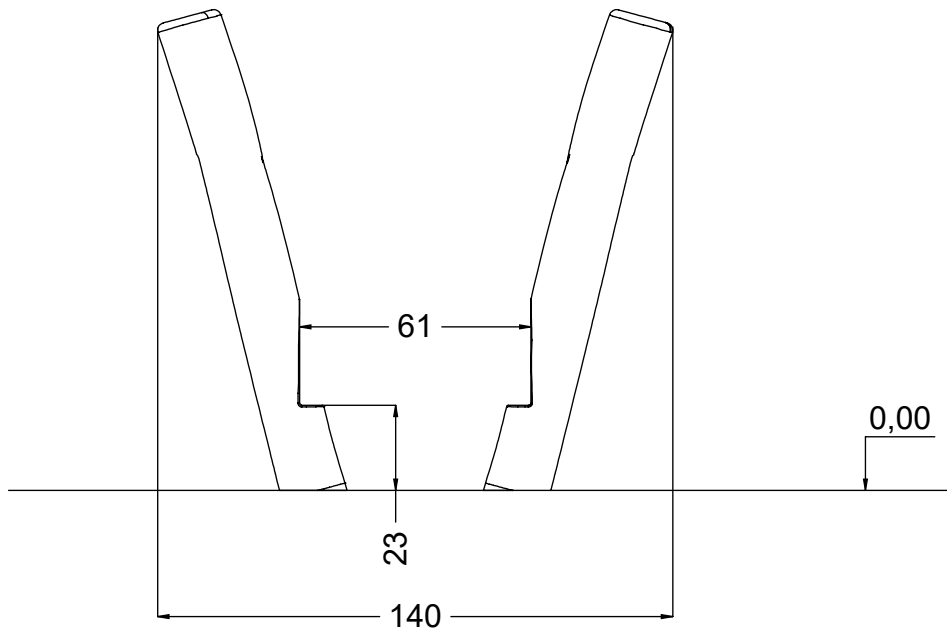

JROY26

v010
06.10.2020
A. P.
[cm]

3h

<60
HIC

>0.06m³

Ø3

BENITO
-Play

[cm]

[cm]

[cm]

[cm]

3h

>0.06m³

1x	V001

127115
x6

BENITO

Edad/Age/Age: EN 109

Usar/Use/Use: Usar/Use/Use

01 02 03 04 05 06 07 08 09 10 11 12

Part No:
00000-00000

000000-00000