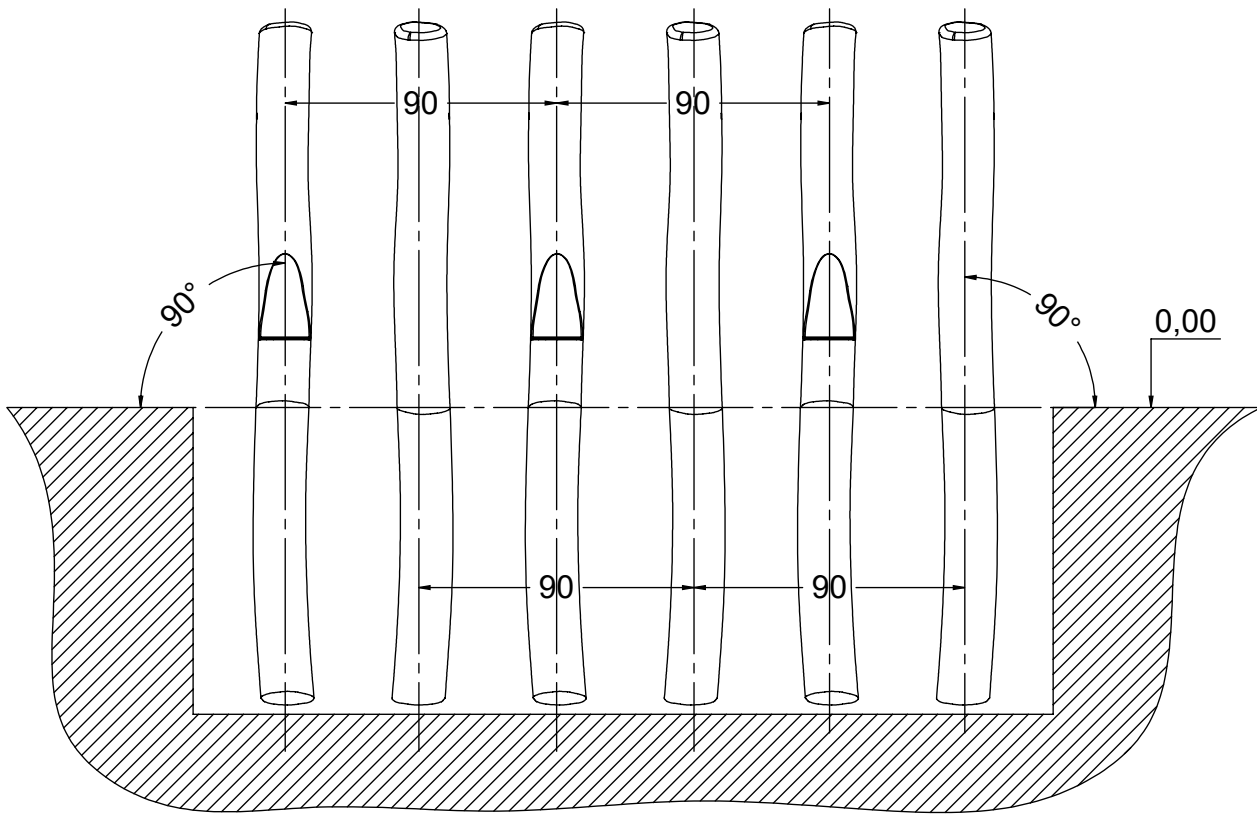

JROY26

v010
06.10.2020
A. P.
[cm]

3h

<60
HIC

>0.06m³

Ø3

BENITO
-Play

[cm]

[cm]

[cm]

[cm]

3h

>0.06m³

1x	V001

127115
x6

BENITO

Edad/Age/Age: EN 109

Usar/Use/Use: Usar/Use/Use

01 02 03 04 05 06 07 08 09 10 11 12

Part No:
00000-00000

000000-00000