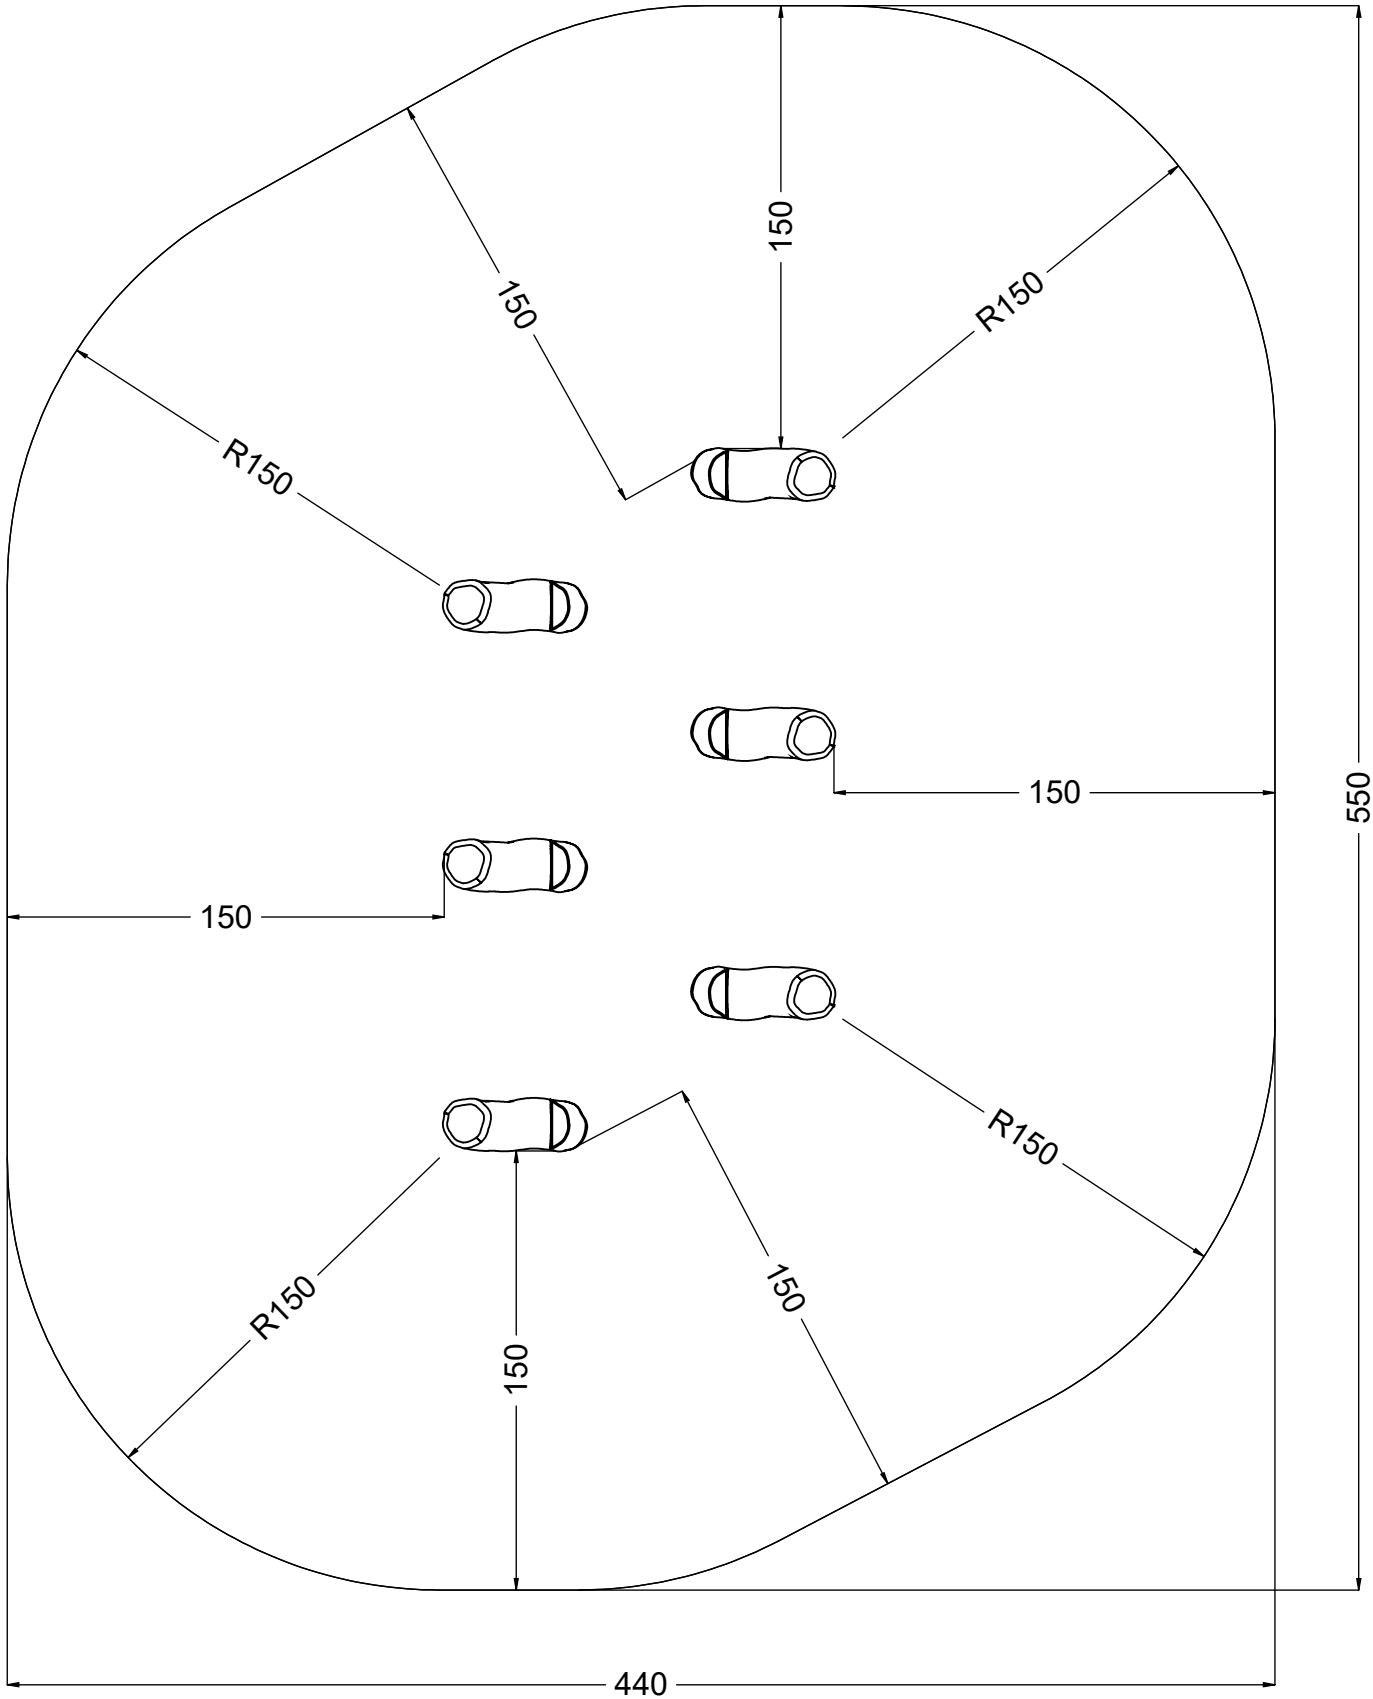

JROY26

v010
06.10.2020
A. P.
[cm]

3h

<60
HIC

>0.06m³

Ø3

BENITO
-Play

[cm]

[cm]

[cm]

[cm]

3h

>0.06m³

1x	V001

127115
x6

BENITO

Edad/Age/Age: EN 109

Usar/Use/Use: Usar/Use/Use

01 02 03 04 05 06 07 08 09 10 11 12

Part No:
00000-00000

000000-00000