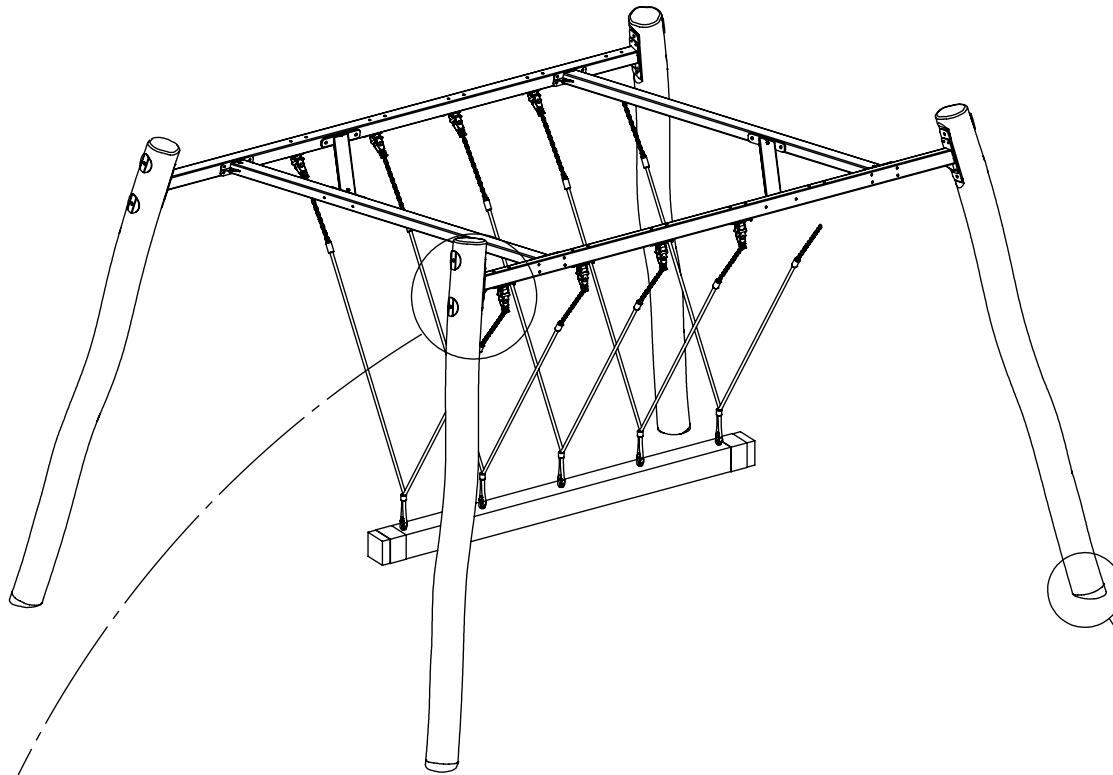

JROY27

v010
24.02.2022
D. P.
[cm]

BENITO
-Play

[cm]

775

175

[cm]

[cm]

[cm]

1,5h

127682
x4

052136
x2

052137
x2

052140
x2

996228
x1

1x	12e091
5x	E63
4x	E195
4x	E196
4x	b601
8x	b603
1x	V001

[cm]

48h

BENITO

Conforme a las exigencias de seguridad
 Conform aux exigences de sécurité
 According to safety requirements.

Edad/Age: _____ EN 1176-1
 Altura/Height: _____ EN 10241
 Usuarios/Maximum Users: _____

Part No:
000000-00000

[cm]