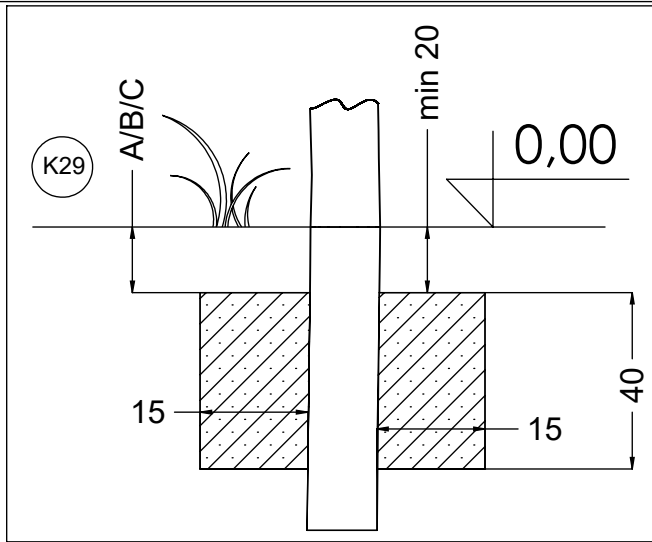

JROY27

v010
24.02.2022
D. P.
[cm]

BENITO
-Play

[cm]

775

175

[cm]

[cm]

[cm]

1,5h

127682
x4

052136
x2

052137
x2

052140
x2

996228
x1

1x	12e091
5x	E63
4x	E195
4x	E196
4x	b601
8x	b603
1x	V001

[cm]

48h

BENITO

Conforme a las exigencias de seguridad
 Conform aux exigences de sécurité
 According to safety requirements.

Edad/Age: _____ EN 1176-1
 Altura/Height: _____ EN 10241
 Usuarios/Maximum Users: _____

Part No:
000000-00000

[cm]