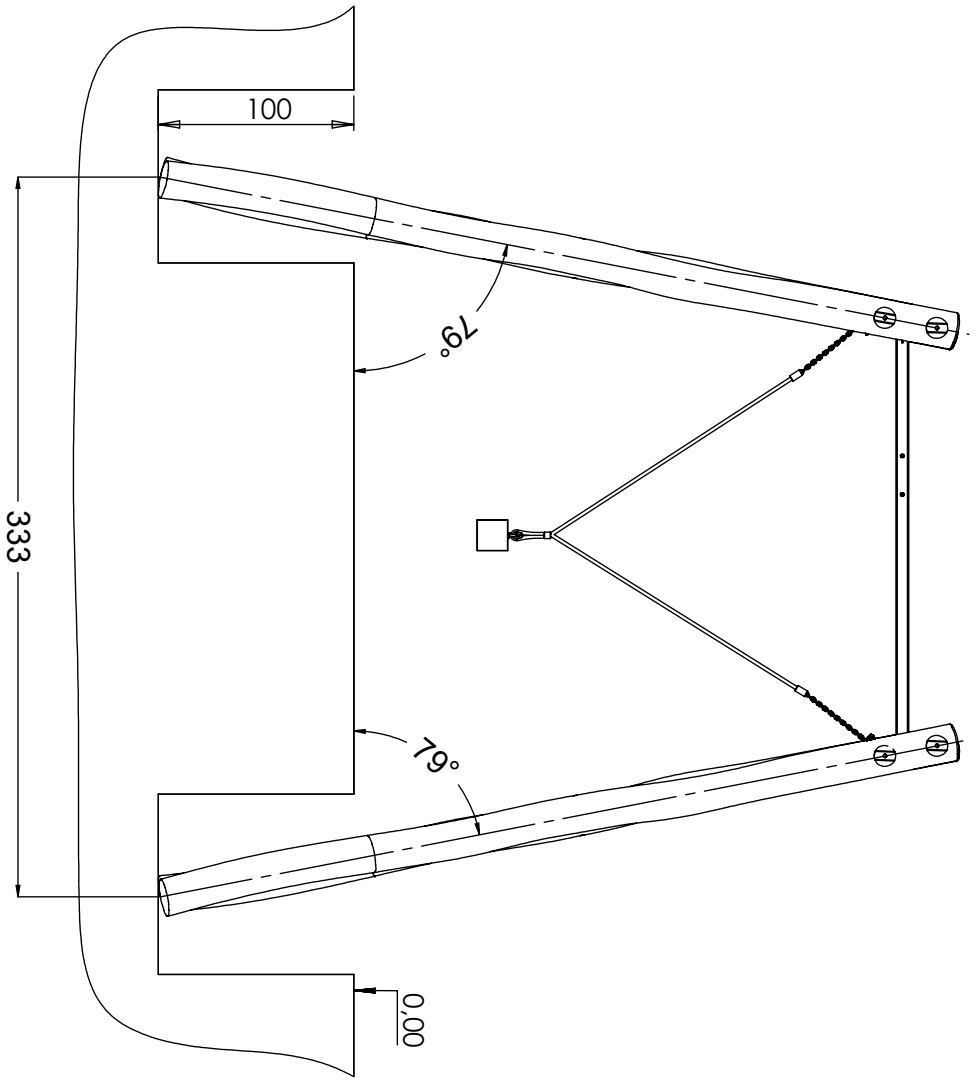

JROY27

v010
24.02.2022
D. P.
[cm]

BENITO
-Play

[cm]

775

175

[cm]

[cm]

[cm]

1,5h

127682
x4

052136
x2

052137
x2

052140
x2

996228
x1

1x	12e091
5x	E63
4x	E195
4x	E196
4x	b601
8x	b603
1x	V001

[cm]

48h

BENITO

Conforme a las exigencias de seguridad
 Conform aux exigences de sécurité
 According to safety requirements.

Edad/Age: _____ EN 1176-1
 Altura/Height: _____ EN 10241
 Usuarios/Maximum Users: _____

Part No:
000000-00000

[cm]