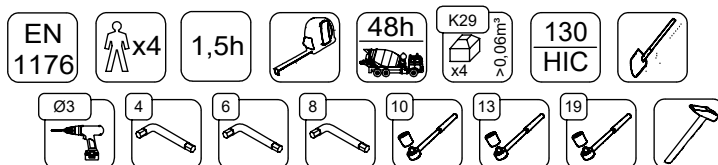

JROY27

v010
24.02.2022
D. P.
[cm]

BENITO
-Play

[cm]

775

175

[cm]

[cm]

[cm]

1,5h

127682
x4

052136
x2

052137
x2

052140
x2

996228
x1

1x	12e091
5x	E63
4x	E195
4x	E196
4x	b601
8x	b603
1x	V001

[cm]

48h

BENITO

Conforme a las exigencias de seguridad
 Conform aux exigences de sécurité
 According to safety requirements.

Edad/Age: _____ EN 1176-1
 Altura/Height: _____ EN 10241
 Usuarios/Maximum Users: _____

Part No:
000000-00000

[cm]