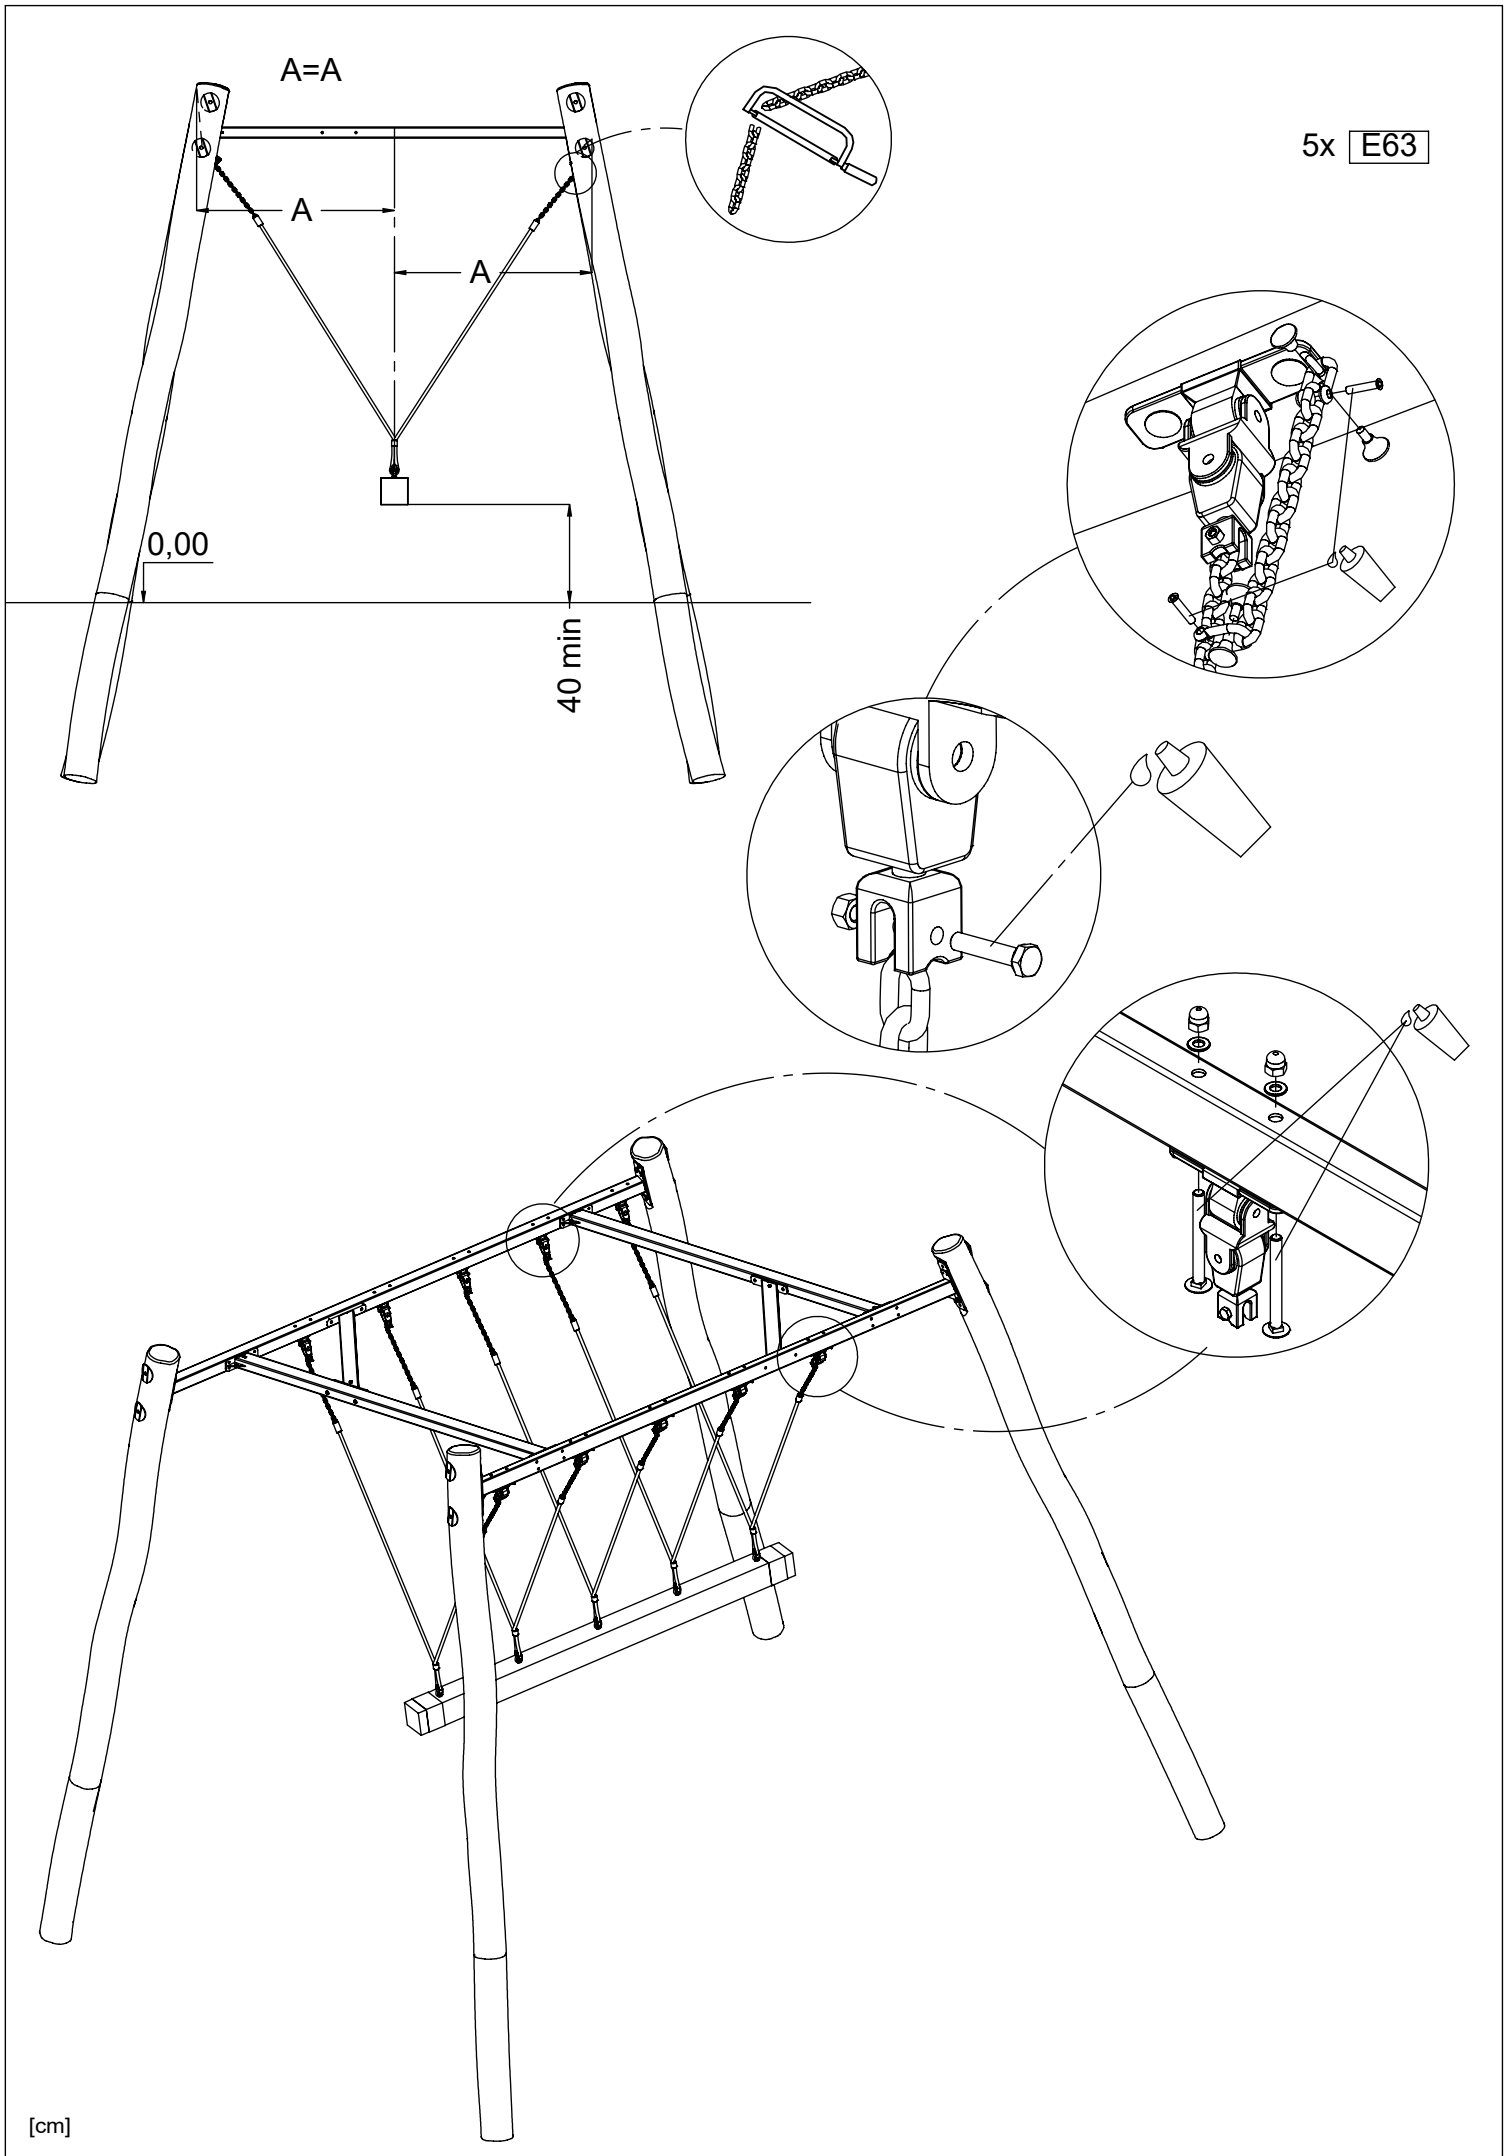

JROY27

v010
24.02.2022
D. P.
[cm]

BENITO
-Play

[cm]

775

175

[cm]

[cm]

[cm]

1,5h

127682
x4

052136
x2

052137
x2

052140
x2

996228
x1

1x	12e091
5x	E63
4x	E195
4x	E196
4x	b601
8x	b603
1x	V001

[cm]

48h

BENITO

Conforme a las exigencias de seguridad
 Conform aux exigences de sécurité
 According to safety requirements.

Edad/Age: _____ EN 1176-1
 Altura/Height: _____ EN 10241
 Usuarios/Maximum Users: _____

Part No:
000000-00000

[cm]