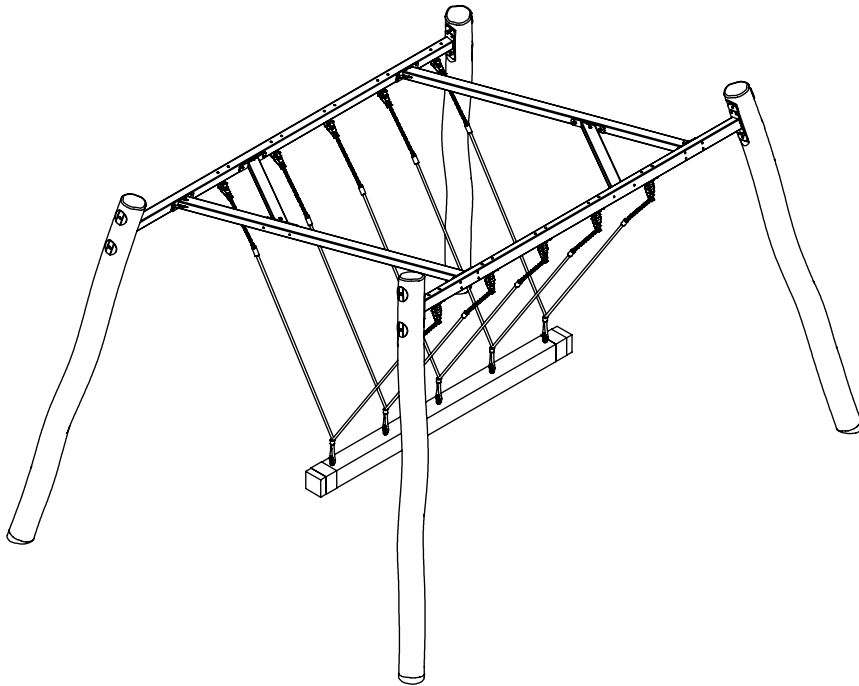

JROY27

v010
24.02.2022
D. P.
[cm]

BENITO
-Play

[cm]

775

175

[cm]

[cm]

[cm]

1,5h

127682
x4

052136
x2

052137
x2

052140
x2

996228
x1

1x	12e091
5x	E63
4x	E195
4x	E196
4x	b601
8x	b603
1x	V001

[cm]

48h

BENITO

Conforme a las exigencias de seguridad
 Conform aux exigences de sécurité
 According to safety requirements.

Edad/Age: _____ EN 1176-1
 Altura/Height: _____ EN 10241
 Usuarios/Maximum Users: _____

Part No:
000000-00000

[cm]