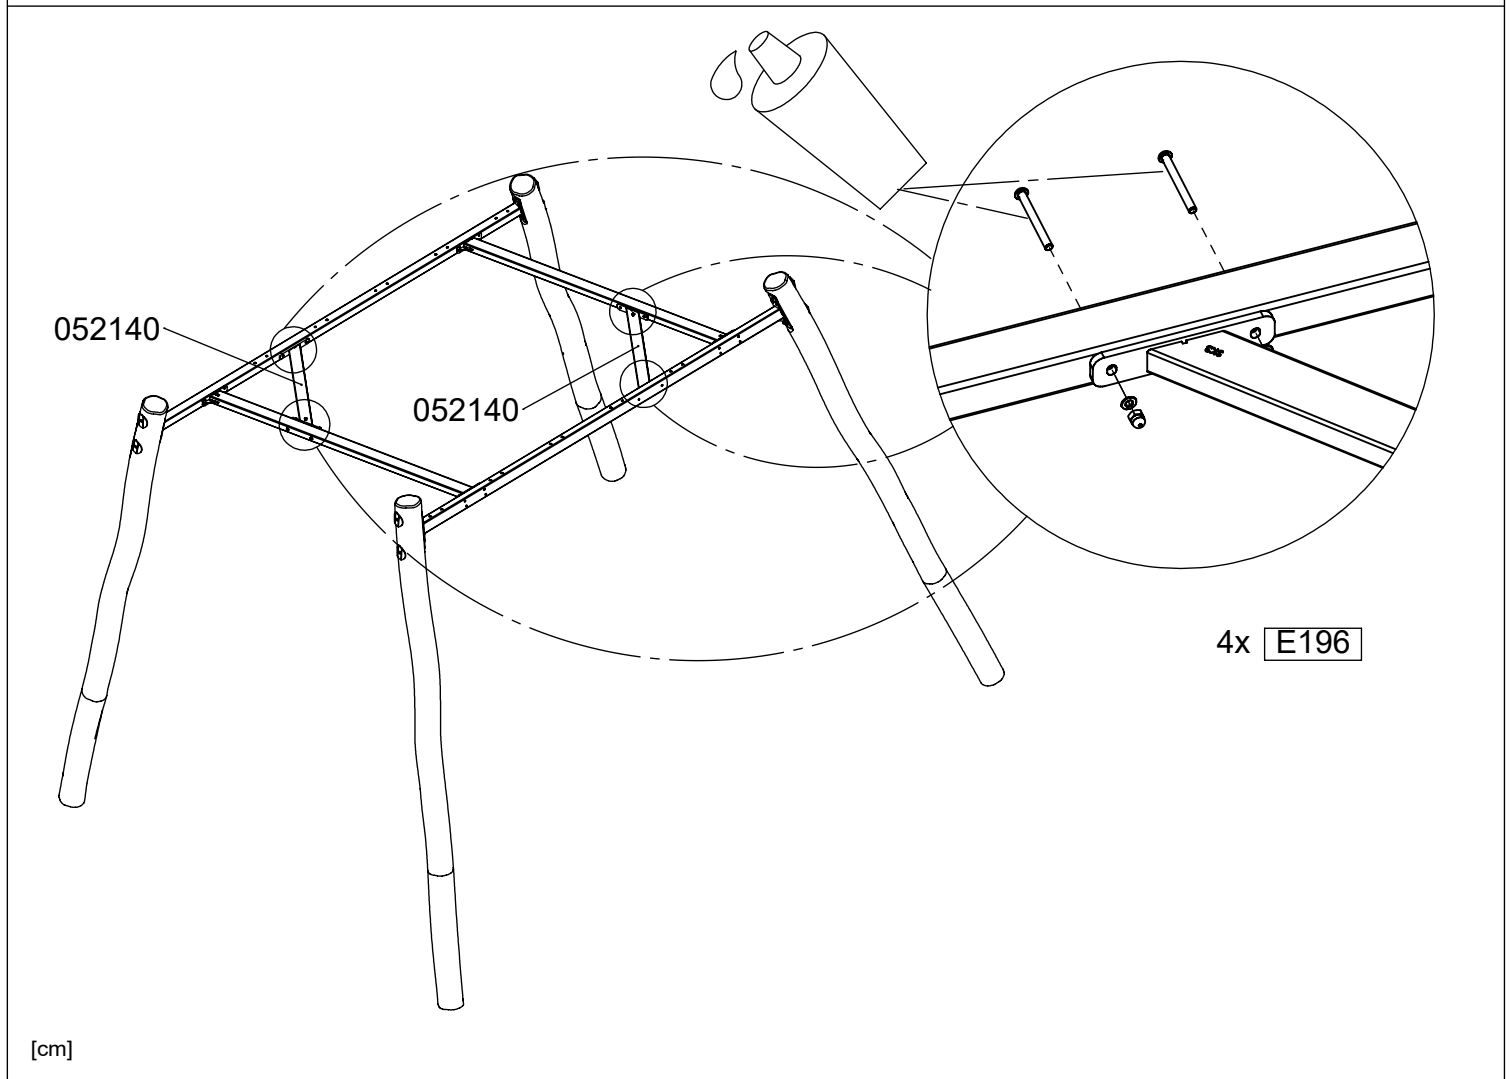

JROY27

v010
24.02.2022
D. P.
[cm]

BENITO
-Play

[cm]

775

175

[cm]

[cm]

[cm]

1,5h

127682
x4

052136
x2

052137
x2

052140
x2

996228
x1

1x	12e091
5x	E63
4x	E195
4x	E196
4x	b601
8x	b603
1x	V001

[cm]

48h

BENITO

Conforme a las exigencias de seguridad
 Conform aux exigences de sécurité
 According to safety requirements.

Edad/Age: _____ EN 1176-1
 Altura/Height: _____ EN 10241
 Usuarios/Maximum Users: _____

Part No:
000000-00000

[cm]