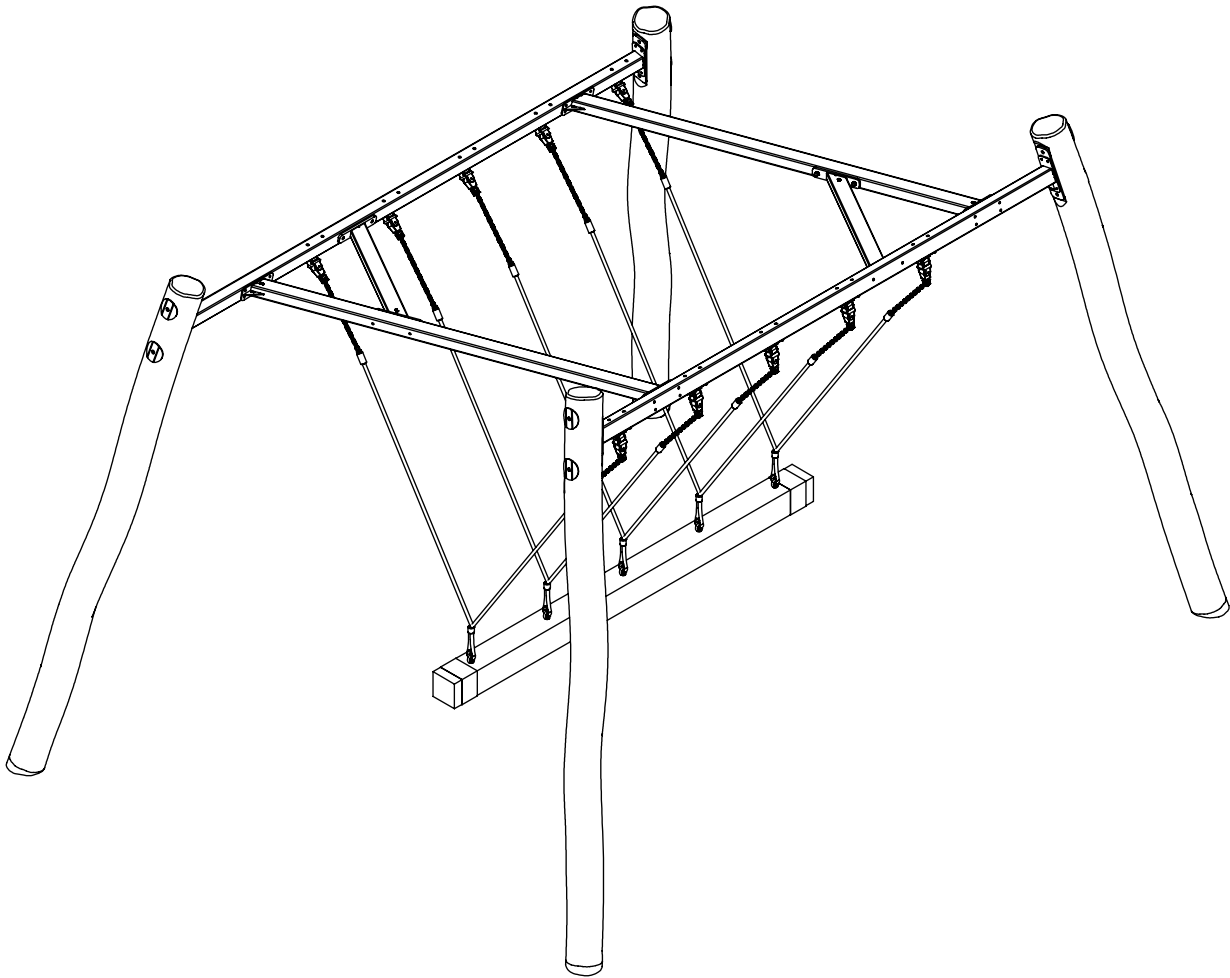

JROY27

v010
24.02.2022
D. P.
[cm]

BENITO
-Play

[cm]

775

175

[cm]

[cm]

[cm]

1,5h

127682
x4

052136
x2

052137
x2

052140
x2

996228
x1

1x	12e091
5x	E63
4x	E195
4x	E196
4x	b601
8x	b603
1x	V001

[cm]

48h

BENITO

Conforme a las exigencias de seguridad
 Conform aux exigences de sécurité
 According to safety requirements.

Edad/Age: _____ EN 1176-1
 Altura/Height: _____ EN 10241
 Usuarios/Maximum Users: _____

Part No:
000000-00000

[cm]