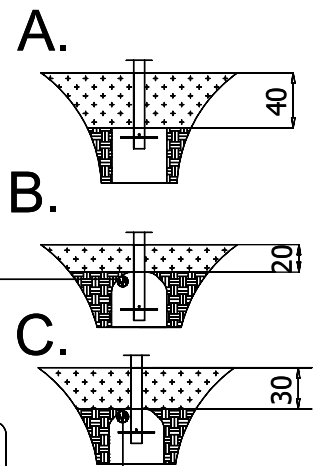

JROY27

v010
24.02.2022
D. P.
[cm]

BENITO
-Play

[cm]

775

175

[cm]

[cm]

[cm]

1,5h

127682
x4

052136
x2

052137
x2

052140
x2

996228
x1

1x	12e091
5x	E63
4x	E195
4x	E196
4x	b601
8x	b603
1x	V001

[cm]

48h

BENITO

Conforme a las exigencias de seguridad
 Conform aux exigences de sécurité
 According to safety requirements.

Edad/Age: _____ EN 1176-1
 Altura/Height: _____ EN 10241
 Usuarios/Maximum Users: _____

Part No:
000000-00000

[cm]