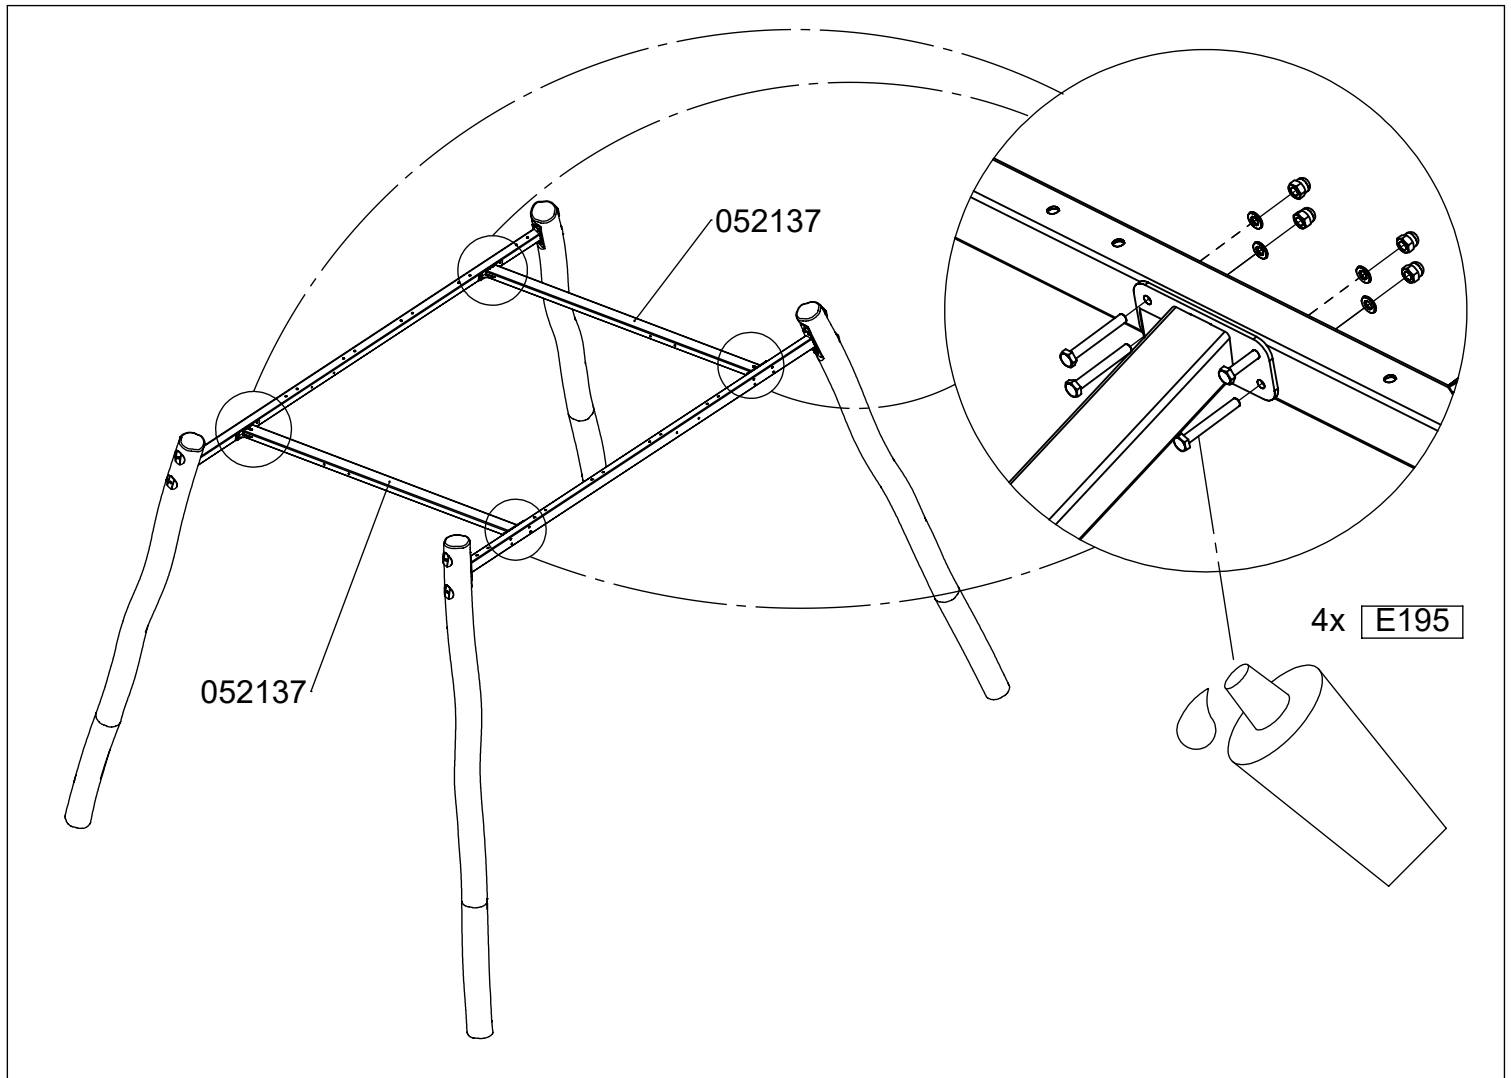

JROY27

v010
24.02.2022
D. P.
[cm]

BENITO
-Play

[cm]

775

175

[cm]

[cm]

[cm]

1,5h

127682
x4

052136
x2

052137
x2

052140
x2

996228
x1

1x	12e091
5x	E63
4x	E195
4x	E196
4x	b601
8x	b603
1x	V001

[cm]

48h

BENITO

Conforme a las exigencias de seguridad
 Conform aux exigences de sécurité
 According to safety requirements.

Edad/Age: _____ EN 1176-1
 Altura/Height: _____ EN 10241
 Usuarios/Maximum Users: _____

Part No:
000000-00000

[cm]