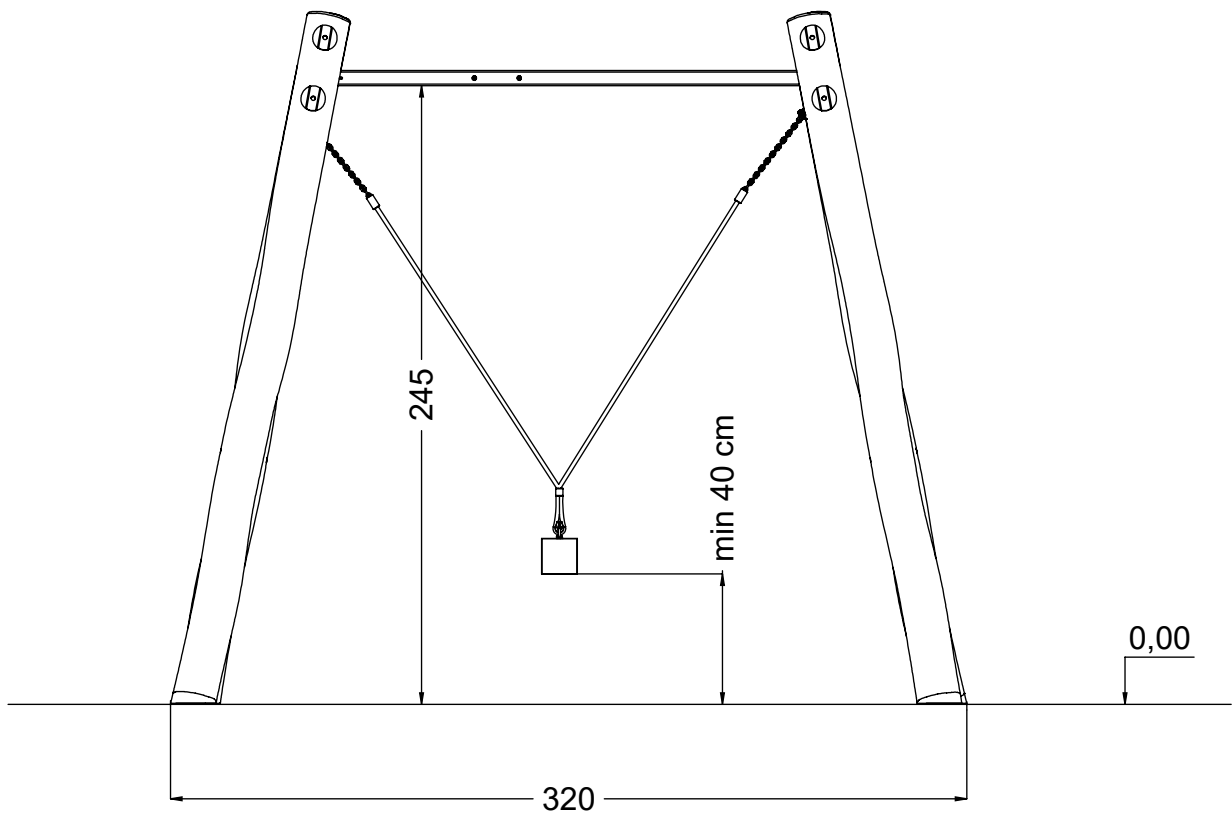

JROY27

v010
24.02.2022
D. P.
[cm]

BENITO
-Play

[cm]

775

175

[cm]

[cm]

[cm]

1,5h

127682
x4

052136
x2

052137
x2

052140
x2

996228
x1

1x	12e091
5x	E63
4x	E195
4x	E196
4x	b601
8x	b603
1x	V001

[cm]

48h

BENITO

Conforme a las exigencias de seguridad
 Conform aux exigences de sécurité
 According to safety requirements.

Edad/Age: _____ EN 1176-1
 Altura/Height: _____ EN 10241
 Usuarios/Maximum Users: _____

Part No:
000000-00000

[cm]