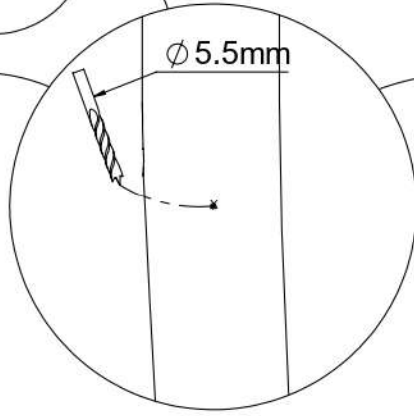

JROY79

v010
25.02.2021
A. P.
[cm]

[cm]

X

✓

[cm]

[cm]

[cm]

1x	12e015
3x	12e022
3x	12e052
1x	GL
1x	V001

127308
127311
127312

127309
127310
127313

3x 12e022

[cm]

BENITO C/Lleida 10
08500 Vic
Barcelona Spain
T +34 938 521 000
Info@benito.com
www.benito.com

Conforme a las exigencias de seguridad
Conform aux exigences de sécurité
According to safety requirements