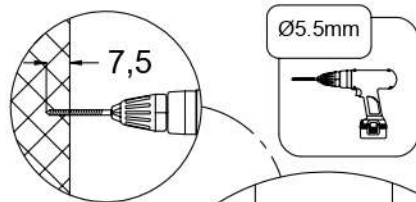

JROY79

v010
25.02.2021
A. P.
[cm]

[cm]

X

✓

[cm]

[cm]

[cm]

1x	12e015
3x	12e022
3x	12e052
1x	GL
1x	V001

127308
127311
127312

127309
127310
127313

3x 12e022

[cm]

BENITO C/Lleida 10
08500 Vic
Barcelona Spain
T +34 938 521 000
Info@benito.com
www.benito.com

Conforme a las exigencias de seguridad
Conform aux exigences de sécurité
According to safety requirements