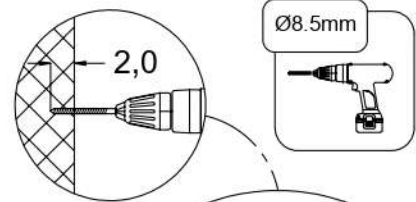

JROY79

v010
25.02.2021
A. P.
[cm]

[cm]

X

✓

[cm]

[cm]

[cm]

1x	12e015
3x	12e022
3x	12e052
1x	GL
1x	V001

127308
127311
127312

127309
127310
127313

3x 12e022

[cm]

BENITO C/Lleida 10
08500 Vic
Barcelona Spain
T +34 938 521 000
Info@benito.com
www.benito.com

Conforme a las exigencias de seguridad
Conform aux exigences de sécurité
According to safety requirements