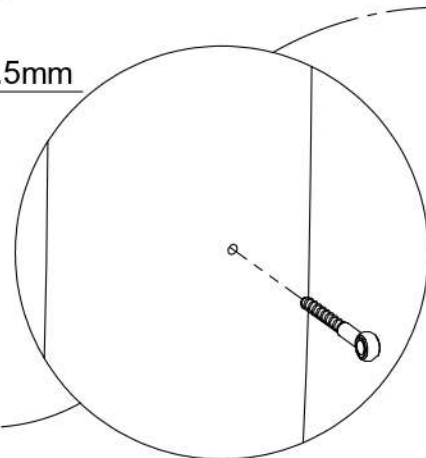

JROY79

v010
25.02.2021
A. P.
[cm]

[cm]

X

✓

[cm]

[cm]

[cm]

1x	12e015
3x	12e022
3x	12e052
1x	GL
1x	V001

127308
127311
127312

127309
127310
127313

3x 12e022

[cm]

BENITO C/Lleida 10
08500 Vic
Barcelona Spain
T +34 938 521 000
Info@benito.com
www.benito.com

Conforme a las exigencias de seguridad
Conform aux exigences de sécurité
According to safety requirements