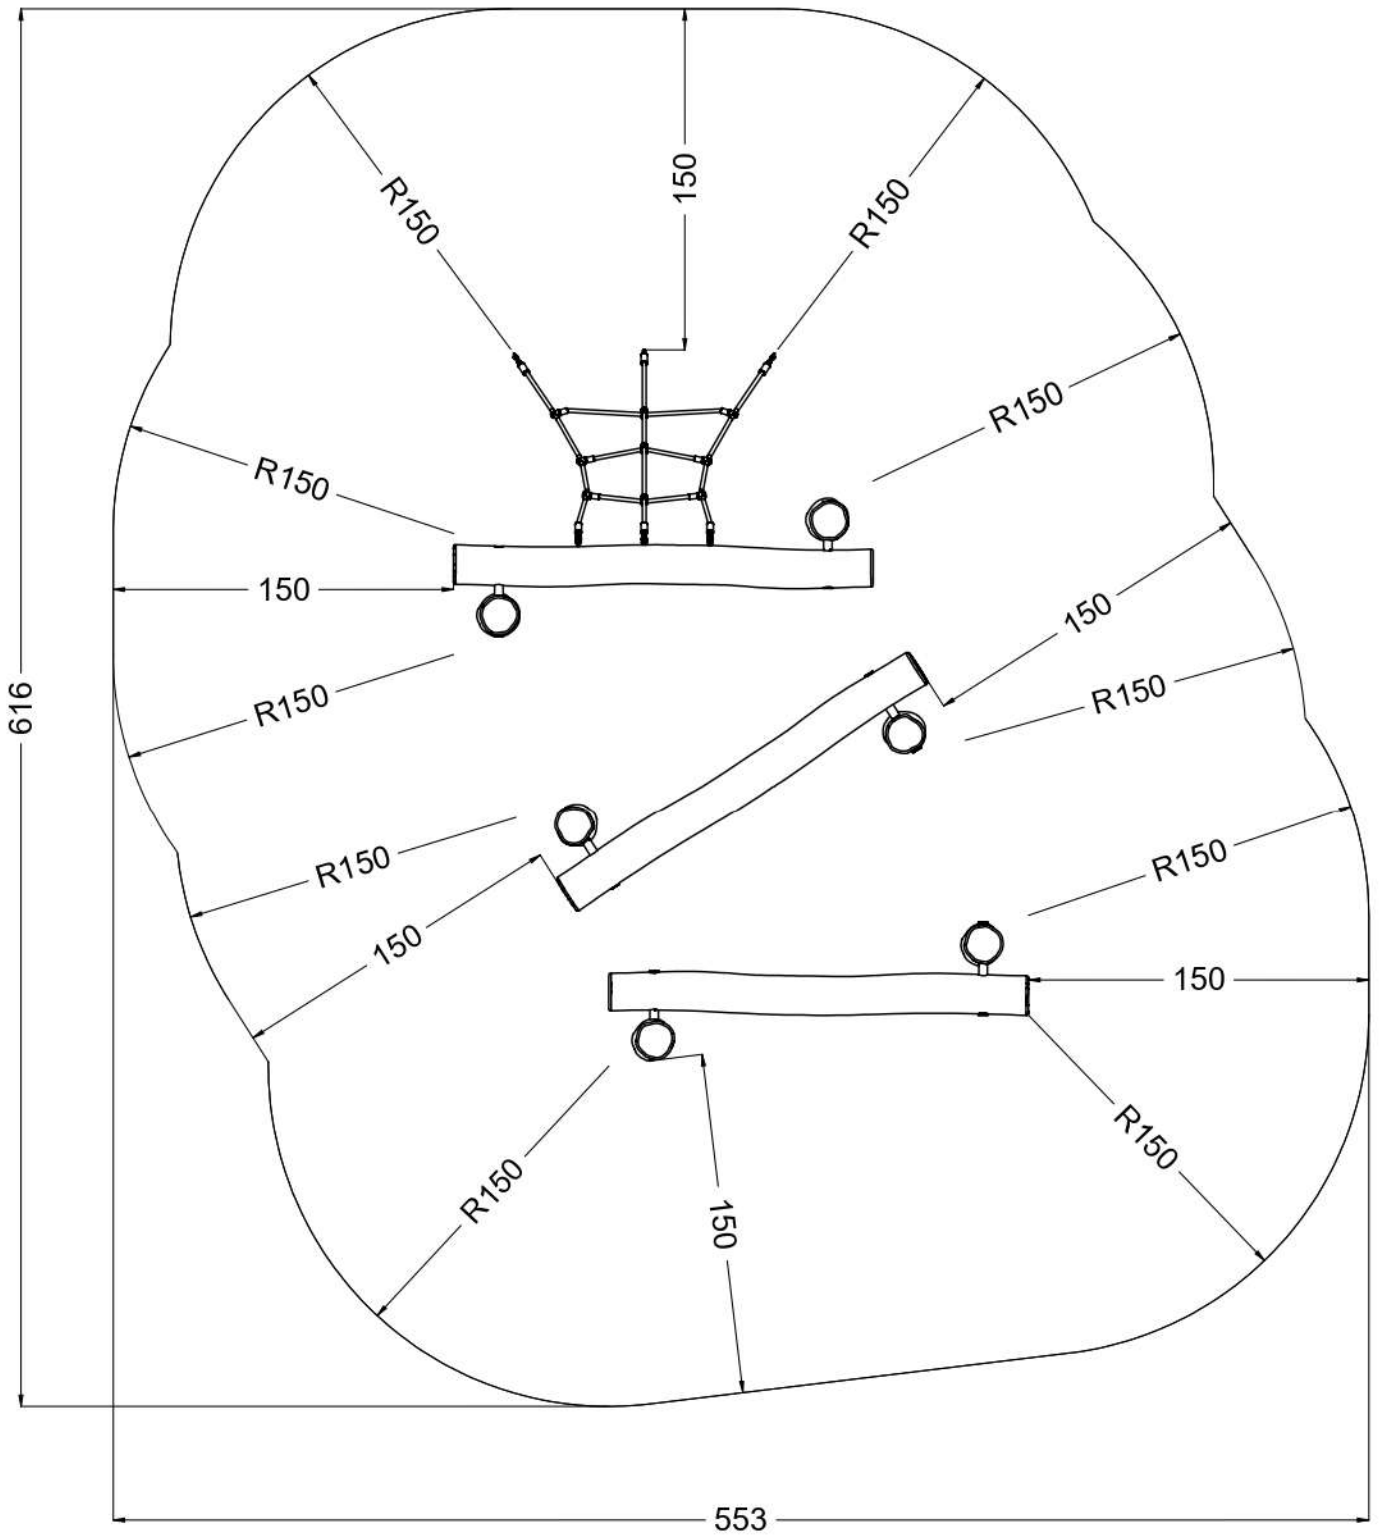

JROY79

v010
25.02.2021
A. P.
[cm]

[cm]

X

✓

[cm]

[cm]

[cm]

127313 (A)
x1

127312 (B)
x1

127311 (C)
x1

127308 (D)
x1

127309 (E)
x1

127310 (F)
x1

127314
x3

125100
x1

1x	12e015
3x	12e022
3x	12e052
1x	GL
1x	V001

127308
127311
127312

127309
127310
127313

3x 12e022

[cm]

BENITO C/Lleida 10
08500 Vic
Barcelona Spain
T +34 938 521 000
Info@benito.com
www.benito.com

Conforme a las exigencias de seguridad
Conform aux exigences de sécurité
According to safety requirements

1x 12e015