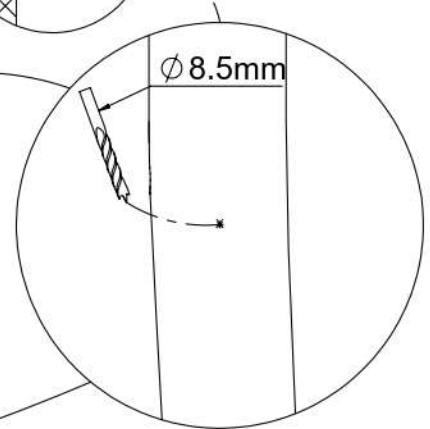

JROY79

v010
25.02.2021
A. P.
[cm]

[cm]

X

✓

[cm]

[cm]

[cm]

1x	12e015
3x	12e022
3x	12e052
1x	GL
1x	V001

127308
127311
127312

127309
127310
127313

3x 12e022

[cm]

BENITO C/Lleida 10
08500 Vic
Barcelona Spain
T +34 938 521 000
Info@benito.com
www.benito.com

Conforme a las exigencias de seguridad
Conform aux exigences de sécurité
According to safety requirements