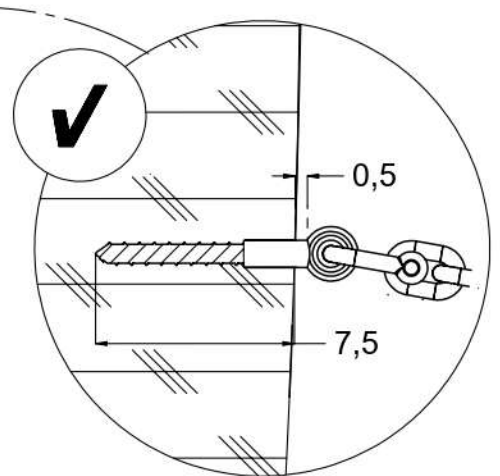

JROY79

v010
25.02.2021
A. P.
[cm]

[cm]

X

✓

[cm]

[cm]

[cm]

1x	12e015
3x	12e022
3x	12e052
1x	GL
1x	V001

127308
127311
127312

127309
127310
127313

3x 12e022

[cm]

BENITO C/Lleida 10
08500 Vic
Barcelona Spain
T +34 938 521 000
Info@benito.com
www.benito.com

Conforme a las exigencias de seguridad
Conform aux exigences de sécurité
According to safety requirements