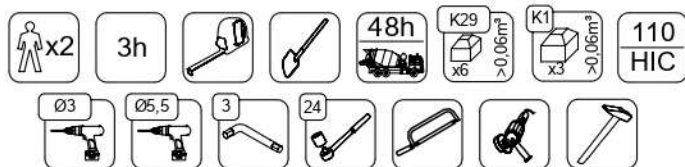

JROY79

v010
25.02.2021
A. P.
[cm]

[cm]

X

✓

[cm]

[cm]

[cm]

127313 (A)
x1

127312 (B)
x1

127311 (C)
x1

127308 (D)
x1

127309 (E)
x1

127310 (F)
x1

127314
x3

125100
x1

1x	12e015
3x	12e022
3x	12e052
1x	GL
1x	V001

127308
127311
127312

127309
127310
127313

3x 12e022

[cm]

BENITO C/Lleida 10
08500 Vic
Barcelona Spain
T +34 938 521 000
Info@benito.com
www.benito.com

Conforme a las exigencias de seguridad
Conform aux exigences de sécurité
According to safety requirements