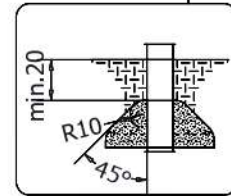

JROY90

v010
07.10.2020
A. K.
[cm]

BENITO
-Play

[cm]

K29

[cm]

127307 (A)
x2

996337
x1

1x	12e026
1x	V001

1x 12e026

BENITO

C/Leida 10
08500 Vic
Barcelona Spain
T +34 938 521 000
info@benito.com
www.benito.com

Conforme a las exigencias de seguridad
Conform aux exigences de sécurité
According to safety requirements

Ref. _____ EN 1176-1 _____

Edad/Âge/Age _____ EN 1176 _____

Usuarios/Utilisateurs /Users _____

01 | 02 | 03 | 04 | 05 | 06 | 07 | 08 | 09 | 10 | 11 | 12 161/7

[cm]