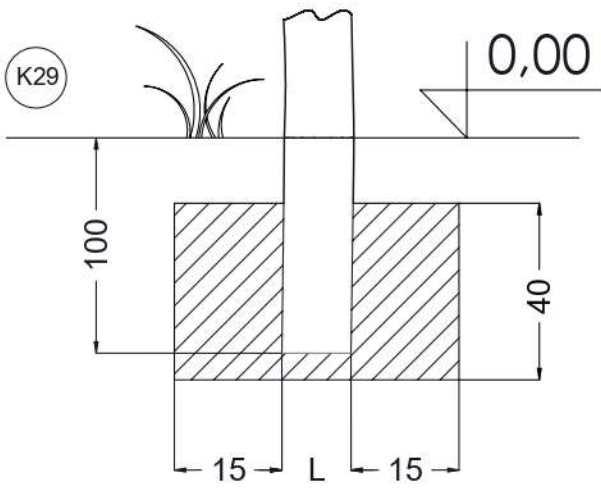

JROY90

v010
07.10.2020
A. K.
[cm]

BENITO
-Play

[cm]

K29

[cm]

127307 (A)
x2

996337
x1

1x	12e026
1x	V001

1x 12e026

BENITO

C/Leida 10
08500 Vic
Barcelona Spain
T +34 938 521 000
info@benito.com
www.benito.com

Conforme a las exigencias de seguridad
Conform aux exigences de sécurité
According to safety requirements

Ref. _____ EN 1176-1 _____

Edad/Âge/Age _____ EN 1176 _____

Usuarios/Utilisateurs /Users _____

01 | 02 | 03 | 04 | 05 | 06 | 07 | 08 | 09 | 10 | 11 | 12 161/7

[cm]