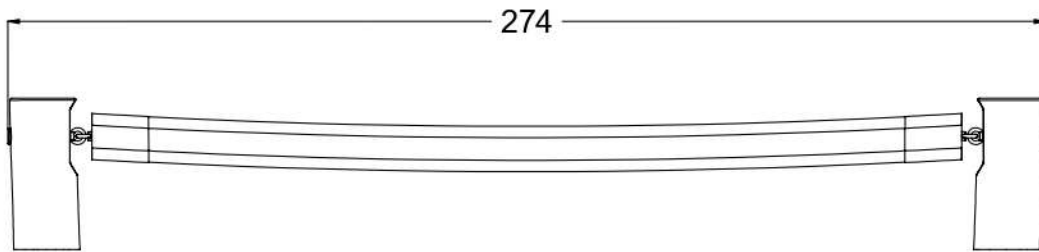

JROY90

v010
07.10.2020
A. K.
[cm]

BENITO
-Play

[cm]

K29

[cm]

127307 (A)
x2

996337
x1

1x	12e026
1x	V001

1x 12e026

BENITO

C/Leida 10
08500 Vic
Barcelona Spain
T +34 938 521 000
info@benito.com
www.benito.com

Conforme a las exigencias de seguridad
Conform aux exigences de sécurité
According to safety requirements