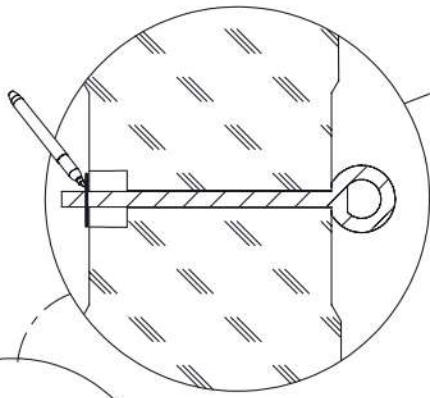

JROY90

v010
07.10.2020
A. K.
[cm]

BENITO
-Play

[cm]

K29

[cm]

127307 (A)
x2

996337
x1

1x	12e026
1x	V001

1x 12e026

BENITO

C/Leida 10
08500 Vic
Barcelona Spain
T +34 938 521 000
info@benito.com
www.benito.com

Conforme a las exigencias de seguridad
Conform aux exigences de sécurité
According to safety requirements