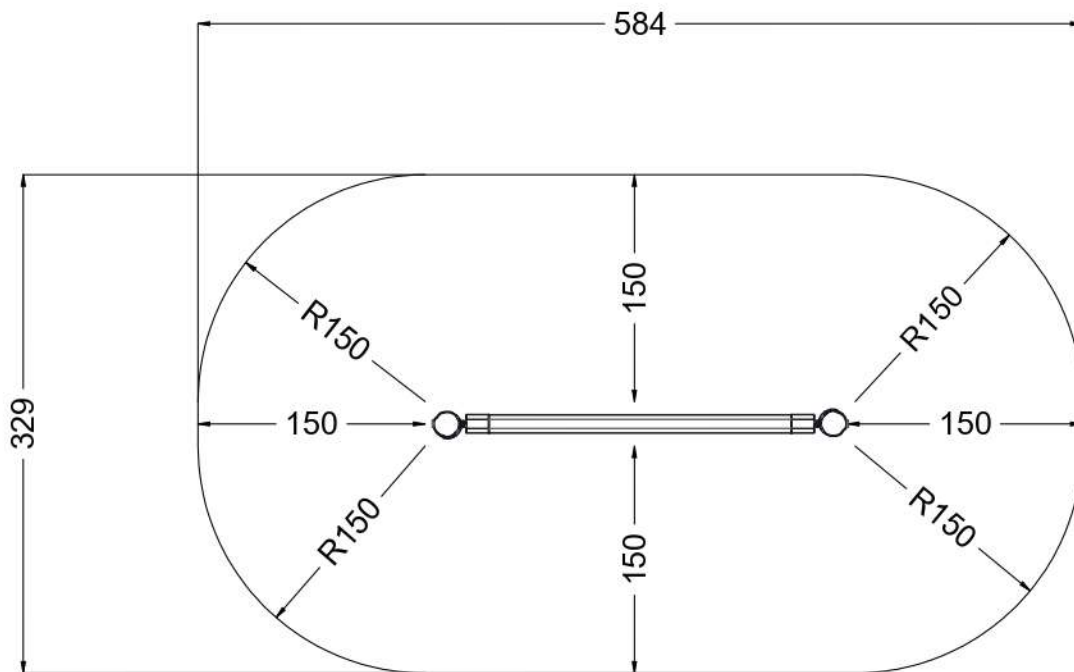

JROY90

v010
07.10.2020
A. K.
[cm]

BENITO
-Play

[cm]

K29

[cm]

127307 (A)
x2

996337
x1

1x	12e026
1x	V001

1x 12e026

BENITO

C/Leida 10
08500 Vic
Barcelona Spain
T +34 938 521 000
info@benito.com
www.benito.com

Conforme a las exigencias de seguridad
Conform aux exigences de sécurité
According to safety requirements

Ref. _____ EN 1176-1 _____

Edad/Âge/Age _____ EN 1176 _____

Usuarios/Utilisateurs /Users _____

01 | 02 | 03 | 04 | 05 | 06 | 07 | 08 | 09 | 10 | 11 | 12 161/7

[cm]