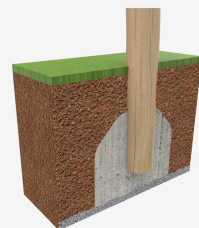

A x B			
A=3730mm	10.80m2	600mm	1
B=3360mm			

SB

[Catálogo](#) | [Instrucciones montaje](#) | [Imagen HD](#)

## Materiales:

**Postes, Madera Robinia:** Postes de sección circular de madera de Robinia. Se caracterizan por su resistencia y durabilidad. Sus troncos están formados íntegramente por duramen, la parte más dura de los árboles. Es un material vivo, por lo tanto es posible que aparezcan pequeñas grietas que no afectan a su durabilidad que puede llegar a los 20 años.