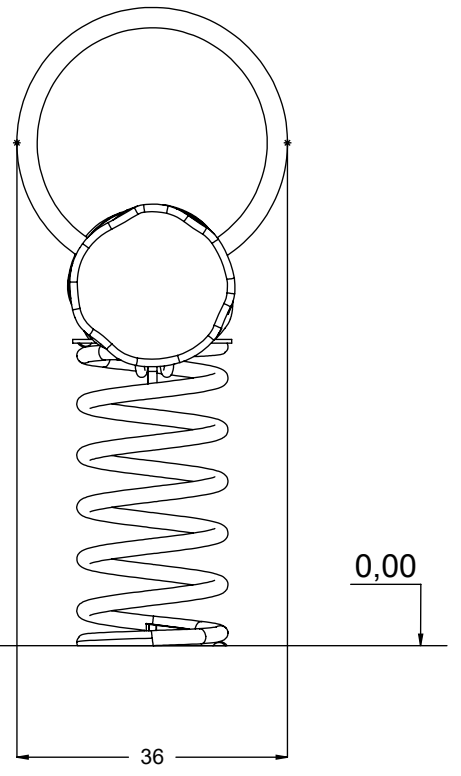

JROYM01

v010
25.01.2021
A. P.
[cm]

BENITO
-Play

K17

K3

	K3
M10x120 x4	
NOT INCLUDED	

[cm]

 x2	1h			K17 x1 >0.12m ²	48h 	K3 x1 >0.09m ²
--	----	---	---	----------------------------------	--	---------------------------------

127151
x1

B393
x1

122105
x1

996171
x1

B239
x1

1x	SP3 _(K17)
1x	SP1
1x	SP2
1x	SP25
12x	8x50 sxi
1x	V001

K17

SP1 x1

SP3 x1

K3

SP1 x1

[cm]

SP2 x1

SP25 x1

50mm

∅6mm

Ref. _____ EN 1176-1 _____
Edad/Âge/Age _____ EN 1176 _____
Usuarios/Utilisateurs/Users _____

01 | 02 | 03 | 04 | 05 | 06 | 07 | 08 | 09 | 10 | 11 | 12 | 16 | 17

Part No:
000000-
00000

000000-00000

[mm]