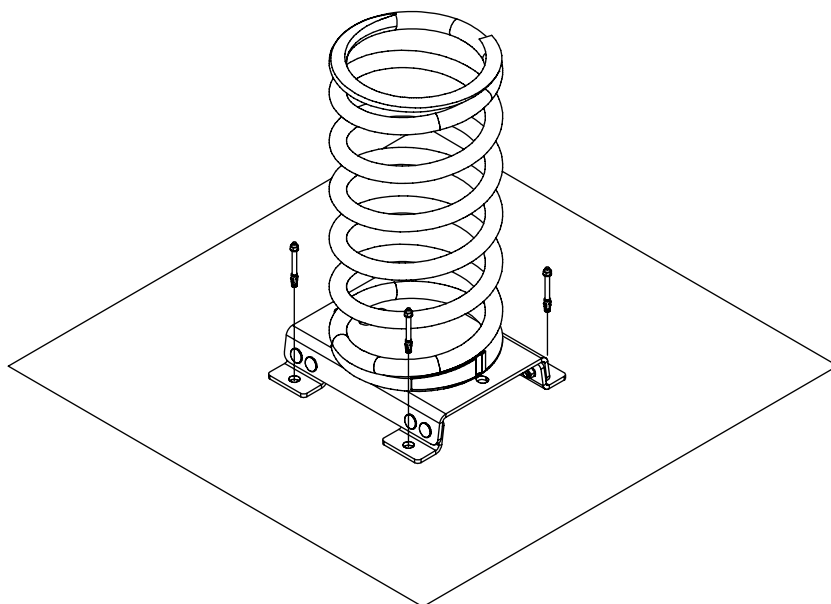

JROYM01

v010
25.01.2021
A. P.
[cm]

BENITO
-Play

K17

K3

	K3
M10x120 x4	
NOT INCLUDED	

[cm]

 x2	1h			K17 x1 >0.12m ²	48h 	K3 x1 >0.09m ²
--	----	---	---	----------------------------------	--	---------------------------------

127151
x1

B393
x1

122105
x1

996171
x1

B239
x1

1x	SP3 _(K17)
1x	SP1
1x	SP2
1x	SP25
12x	8x50 sxi
1x	V001

K17

SP1 x1

SP3 x1

K3

SP1 x1

[cm]

SP2 x1

SP25 x1

50mm

∅6mm