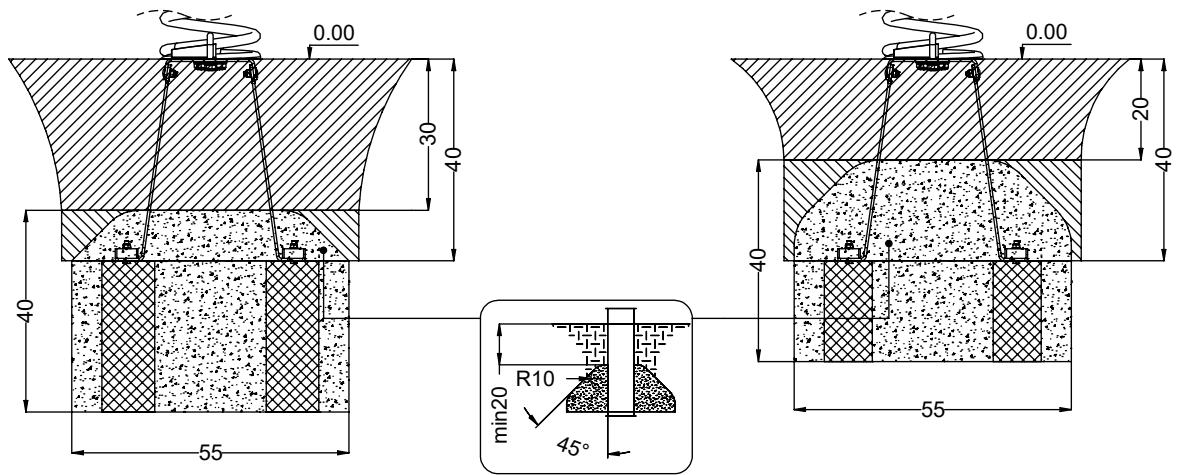

JROYM01

v010
25.01.2021
A. P.
[cm]

BENITO
-Play

K17

K3

	K3
M10x120 x4	
NOT INCLUDED	

[cm]

 x2	1h			K17 x1 >0.12m ²	48h 	K3 x1 >0.09m ²
--	----	---	---	----------------------------------	--	---------------------------------

127151
x1

B393
x1

122105
x1

996171
x1

B239
x1

1x	SP3 _(K17)
1x	SP1
1x	SP2
1x	SP25
12x	8x50 sxi
1x	V001

K17

SP1 x1

SP3 x1

K3

SP1 x1

[cm]

SP2 x1

SP25 x1

50mm

∅6mm