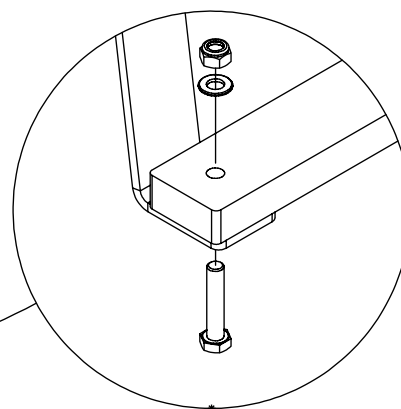

JROYM01

v010
25.01.2021
A. P.
[cm]

BENITO
-Play

K17

K3

	K3
M10x120 x4	
NOT INCLUDED	

[cm]

 x2	1h			K17 x1 >0.12m ²	48h 	K3 x1 >0.09m ²
--	----	---	---	----------------------------------	--	---------------------------------

127151
x1

B393
x1

122105
x1

996171
x1

B239
x1

1x	SP3 _(K17)
1x	SP1
1x	SP2
1x	SP25
12x	8x50 sxi
1x	V001

K17

SP1 x1

SP3 x1

K3

SP1 x1

[cm]

SP2 x1

SP25 x1

50mm

∅6mm