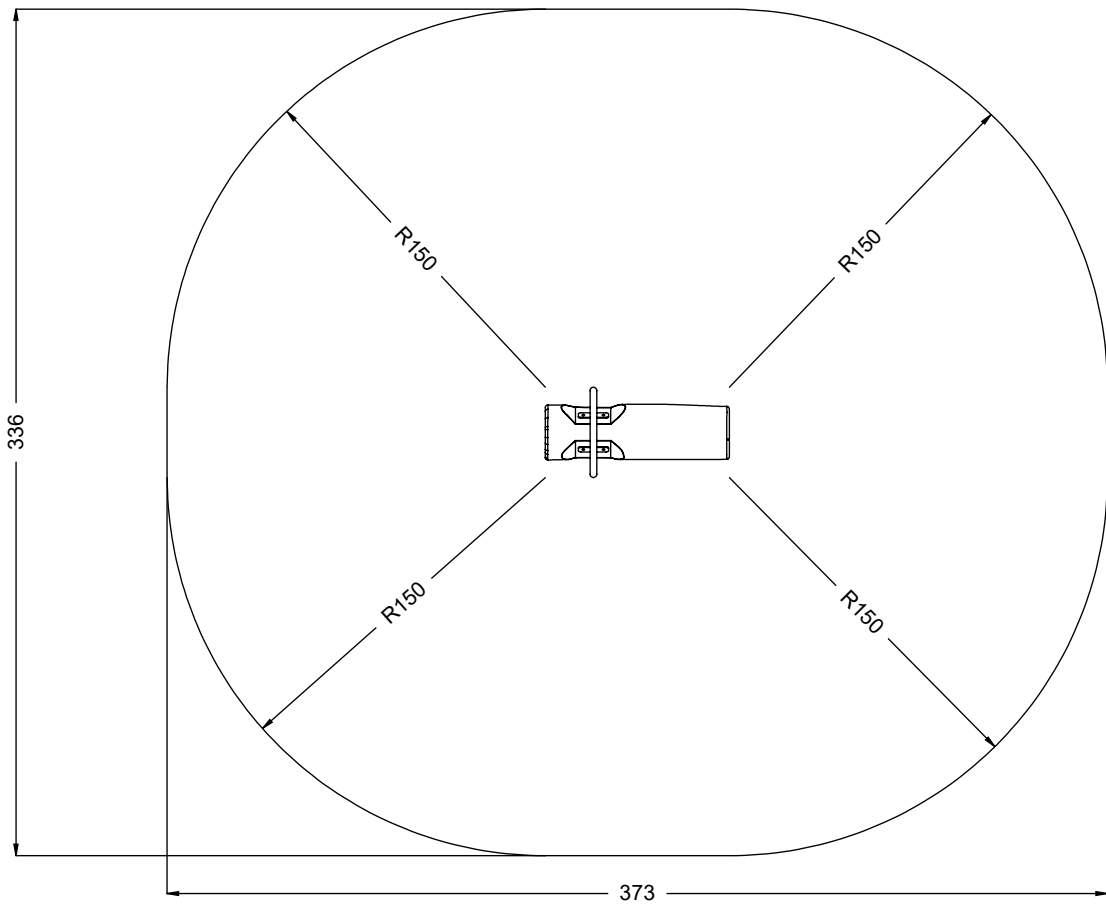

JROYM01

v010
25.01.2021
A. P.
[cm]

BENITO
-Play

K17

K3

	K3
M10x120 x4	
NOT INCLUDED	

[cm]

 x2	1h			K17 x1 >0.12m ²	48h 	K3 x1 >0.09m ²
--	----	---	---	----------------------------------	--	---------------------------------

127151
x1

B393
x1

122105
x1

996171
x1

B239
x1

1x	SP3 _(K17)
1x	SP1
1x	SP2
1x	SP25
12x	8x50 sxi
1x	V001

K17

SP1 x1

SP3 x1

K3

SP1 x1

[cm]

SP2 x1

SP25 x1

50mm

∅6mm