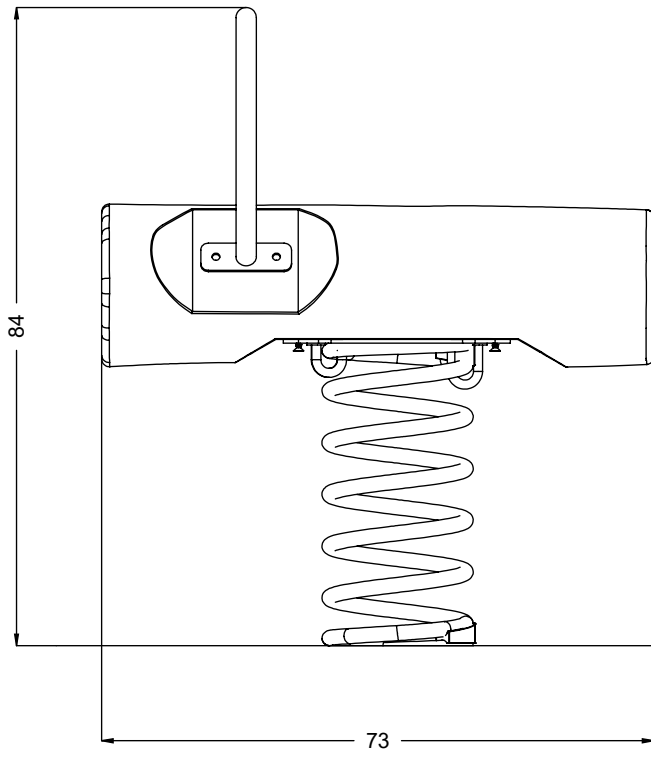

JROYM01

v010
25.01.2021
A. P.
[cm]

BENITO
-Play

K17

K3

	K3
M10x120 x4	
NOT INCLUDED	

[cm]

 x2	1h			K17 x1 >0.12m ²	48h 	K3 x1 >0.09m ²
--	----	---	---	----------------------------------	--	---------------------------------

127151
x1

B393
x1

122105
x1

996171
x1

B239
x1

1x	SP3 _(K17)
1x	SP1
1x	SP2
1x	SP25
12x	8x50 sxi
1x	V001

K17

SP1 x1

SP3 x1

K3

SP1 x1

[cm]

SP2 x1

SP25 x1

50mm

∅6mm