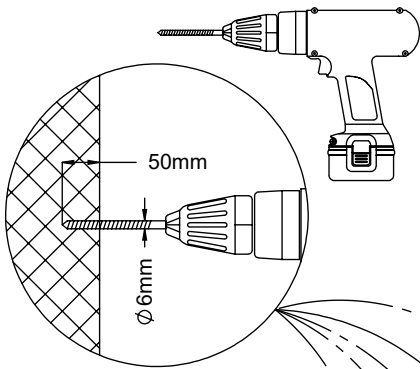

JROYM01

v010
25.01.2021
A. P.
[cm]

BENITO
-Play

K17

K3

	K3
M10x120 x4	
NOT INCLUDED	

[cm]

 x2	1h			K17 x1 >0.12m ²	48h 	K3 x1 >0.09m ²
--	----	---	---	----------------------------------	--	---------------------------------

SP3 x1

K3

SP1 x1

[cm]

SP2 x1

SP25 x1

50mm

∅6mm

8x50sxi x12

[cm]

BENITO C/ Lleida 10
08500 Vic
Barcelona Spain
T +34 938 521 000
info@benito.com
www.benito.com

Conforme a las exigencias de seguridad
Conform aux exigences de sécurité
According to safety requirements