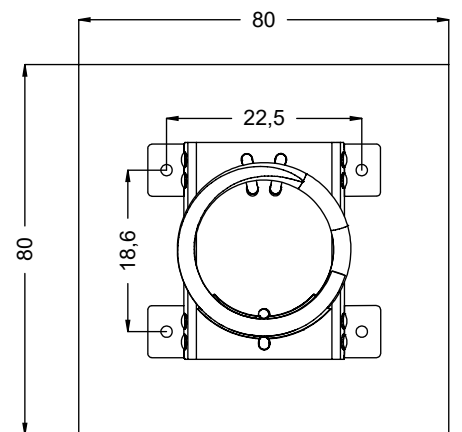

JROYM01

v010
25.01.2021
A. P.
[cm]

BENITO
-Play

K17

K3

	K3
M10x120 x4	
NOT INCLUDED	

[cm]

 x2	1h			K17 x1 >0.12m ²	48h 	K3 x1 >0.09m ²
--	----	---	---	----------------------------------	--	---------------------------------

127151
x1

B393
x1

122105
x1

996171
x1

B239
x1

1x	SP3 _(K17)
1x	SP1
1x	SP2
1x	SP25
12x	8x50 sxi
1x	V001

K17

SP1 x1

SP3 x1

K3

SP1 x1

[cm]

SP2 x1

SP25 x1

50mm

∅6mm

8x50sxi x12

[cm]

BENITO C/ Lleida 10
08500 Vic
Barcelona Spain
T +34 938 521 000
info@benito.com
www.benito.com

Conforme a las exigencias de seguridad
Conform aux exigences de sécurité
According to safety requirements