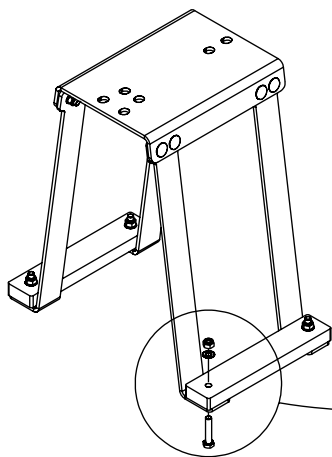

JROYM01

v010
25.01.2021
A. P.
[cm]

BENITO
-Play

K17

K3

	K3
M10x120 x4	
NOT INCLUDED	

[cm]

 x2	1h			K17 x1 >0.12m ²	48h 	K3 x1 >0.09m ²
--	----	---	---	----------------------------------	--	---------------------------------

127151
x1

B393
x1

122105
x1

996171
x1

B239
x1

1x	SP3 _(K17)
1x	SP1
1x	SP2
1x	SP25
12x	8x50 sxi
1x	V001

K17

SP1 x1

SP3 x1

K3

SP1 x1

[cm]

SP2 x1

SP25 x1

50mm

∅6mm