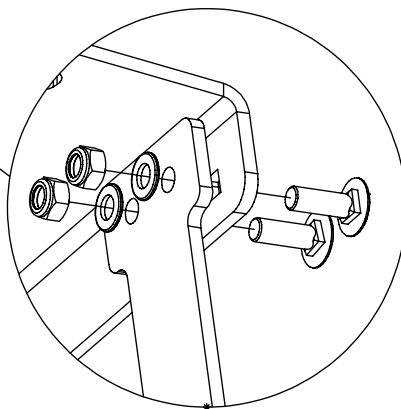

JROYM01

v010
25.01.2021
A. P.
[cm]

BENITO
-Play

K17

K3

	K3
M10x120 x4	
NOT INCLUDED	

[cm]

 x2	1h			K17 x1 >0.12m ²	48h 	K3 x1 >0.09m ²
--	----	---	---	----------------------------------	--	---------------------------------

127151
x1

B393
x1

122105
x1

996171
x1

B239
x1

1x	SP3 _(K17)
1x	SP1
1x	SP2
1x	SP25
12x	8x50 sxi
1x	V001

K17

SP1 x1

SP3 x1

K3

SP1 x1

[cm]

SP2 x1

SP25 x1

50mm

∅6mm