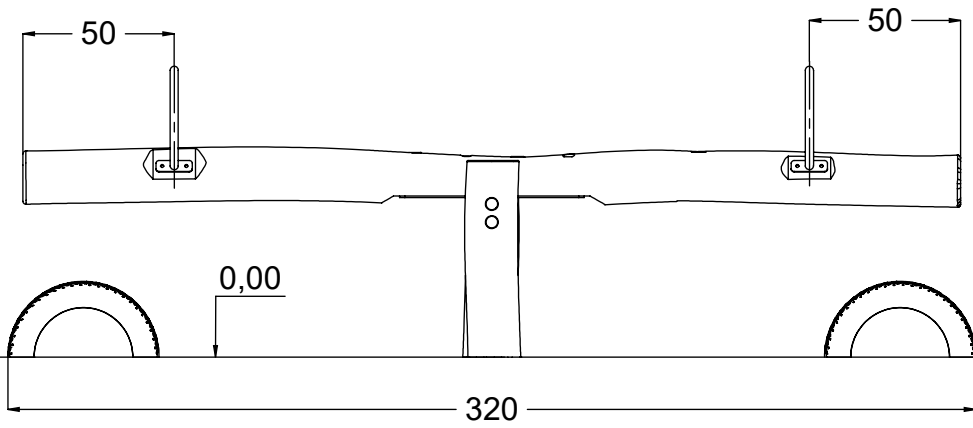

JROYM04

1h

99
HIC

48h

K21
x2
>0.06m²

v010
08.02.2021
A. P.
[cm]

BENITO
-Play

[cm]

[cm]

[cm]

1h

127245
x2

127246
x1

K1, K2

996227
x2

122105
x2