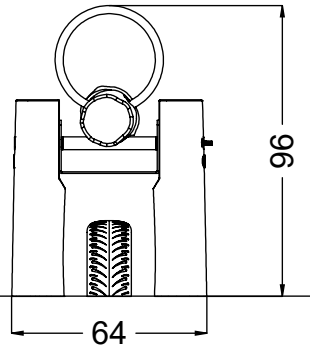

JROYM04

1h

99
HIC

48h

K21
x2
>0.06m²

v010
08.02.2021
A. P.
[cm]

BENITO
-Play

[cm]

[cm]

[cm]

1h

127245
x2

127246
x1

K1, K2

996227
x2

122105
x2

1x	12e005
1x	12e029
1x	12e044
1x	122107
1x	b440
1x	V001

10x	8x50sxi

2x 8x50sxi

1x 12e005

BENITO
 C/Leida 10
 08500 Vic
 Barcelona Spain
 T +34 938 521 000
 info@benito.com
 www.benito.com

Conforme a las exigencias de seguridad
 Conform aux exigences de sécurité
 According to safety requirements