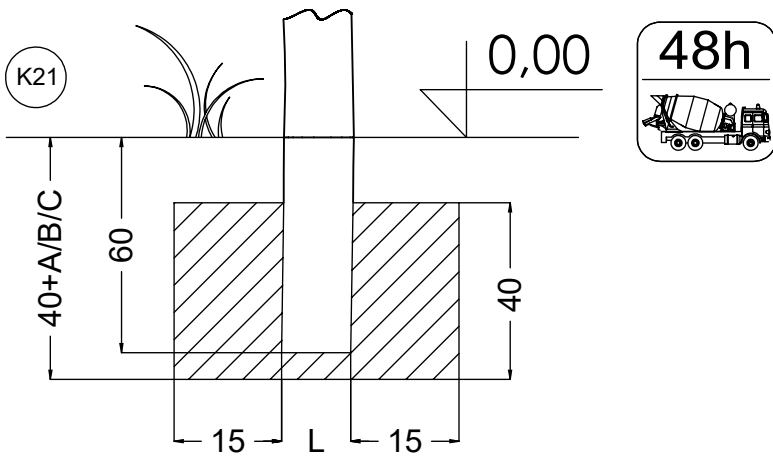

JROYM04

1h

99
HIC

48h

K21
x2
>0.06m²

v010
08.02.2021
A. P.
[cm]

BENITO
-Play

[cm]

[cm]

[cm]

1h

127245
x2

127246
x1

K1, K2

996227
x2

122105
x2