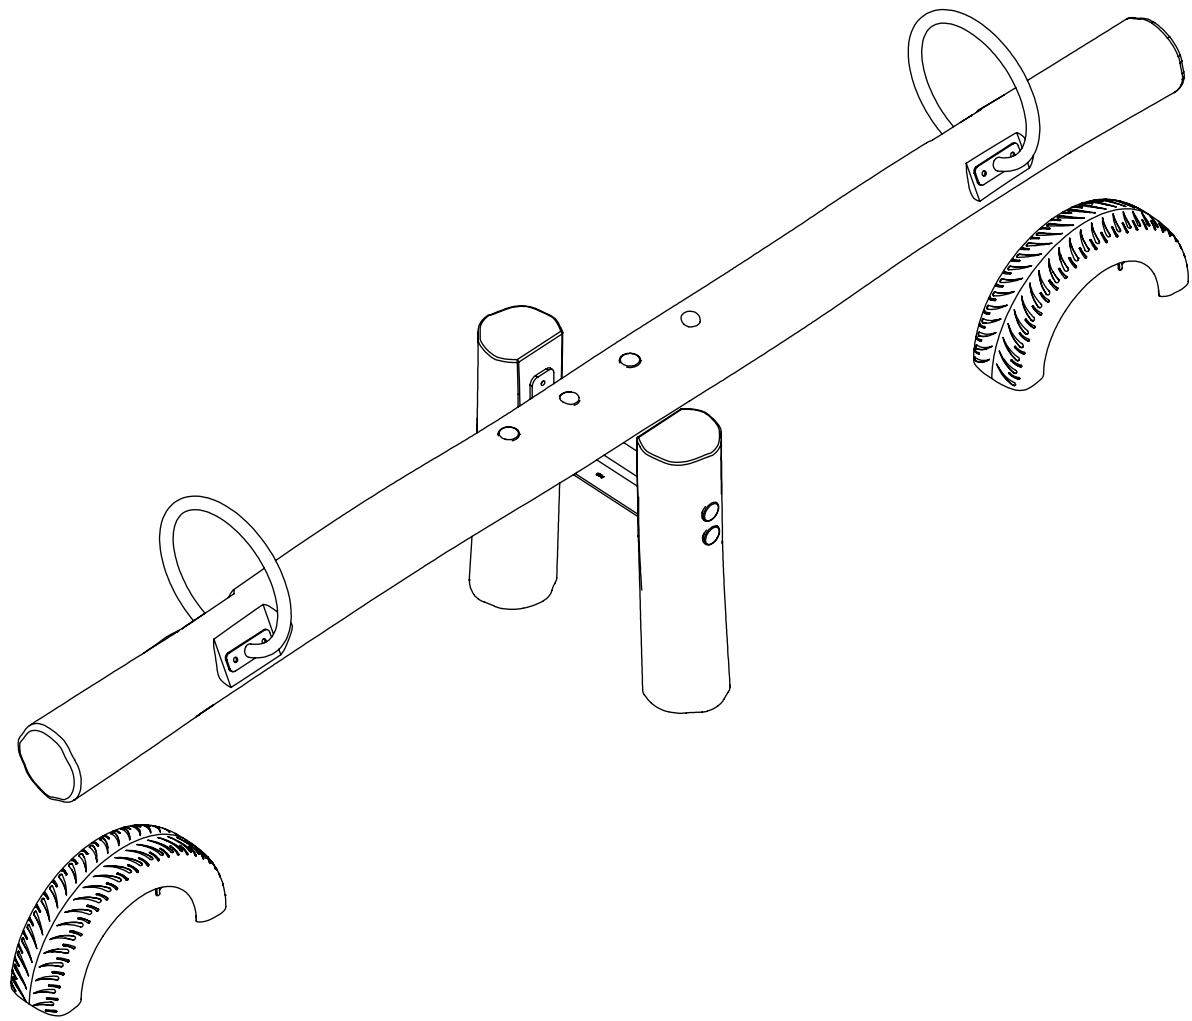

JROYM04

1h

99
HIC

48h

K21
x2
>0.06m²

v010
08.02.2021
A. P.
[cm]

BENITO
-Play

[cm]

[cm]

[cm]

1h

127245
x2

127246
x1

K1, K2

996227
x2

122105
x2