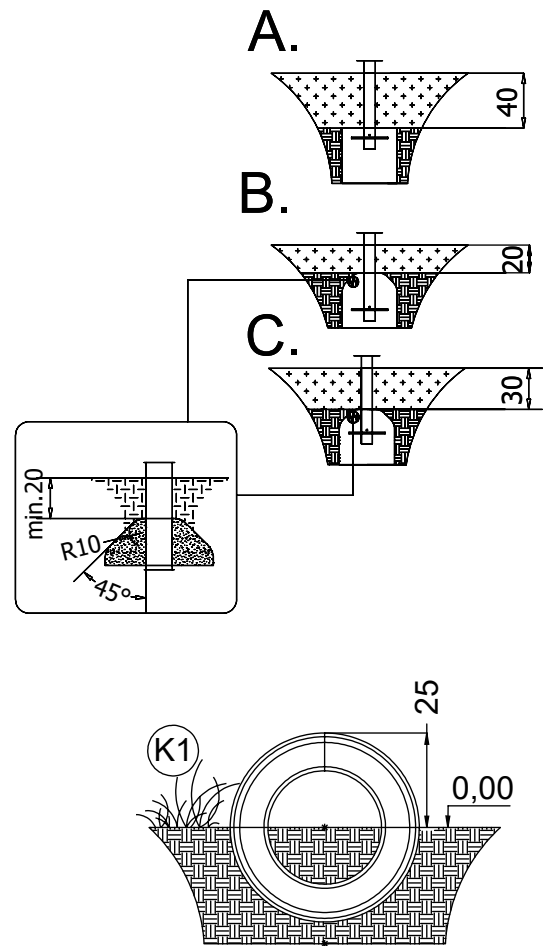

JROYM04

1h

99
HIC

48h

K21
x2
>0.06m²

v010
08.02.2021
A. P.
[cm]

BENITO
-Play

[cm]

[cm]

[cm]

1h

127245
x2

127246
x1

K1, K2

996227
x2

122105
x2

1x	12e005
1x	12e029
1x	12e044
1x	122107
1x	b440
1x	V001

10x	8x50sxi

2x 8x50sxi

1x 12e005

BENITO
 C/Leida 10
 08500 Vic
 Barcelona Spain
 T +34 938 521 000
 info@benito.com
 www.benito.com

Conforme a las exigencias de seguridad
 Conform aux exigences de sécurité
 According to safety requirements