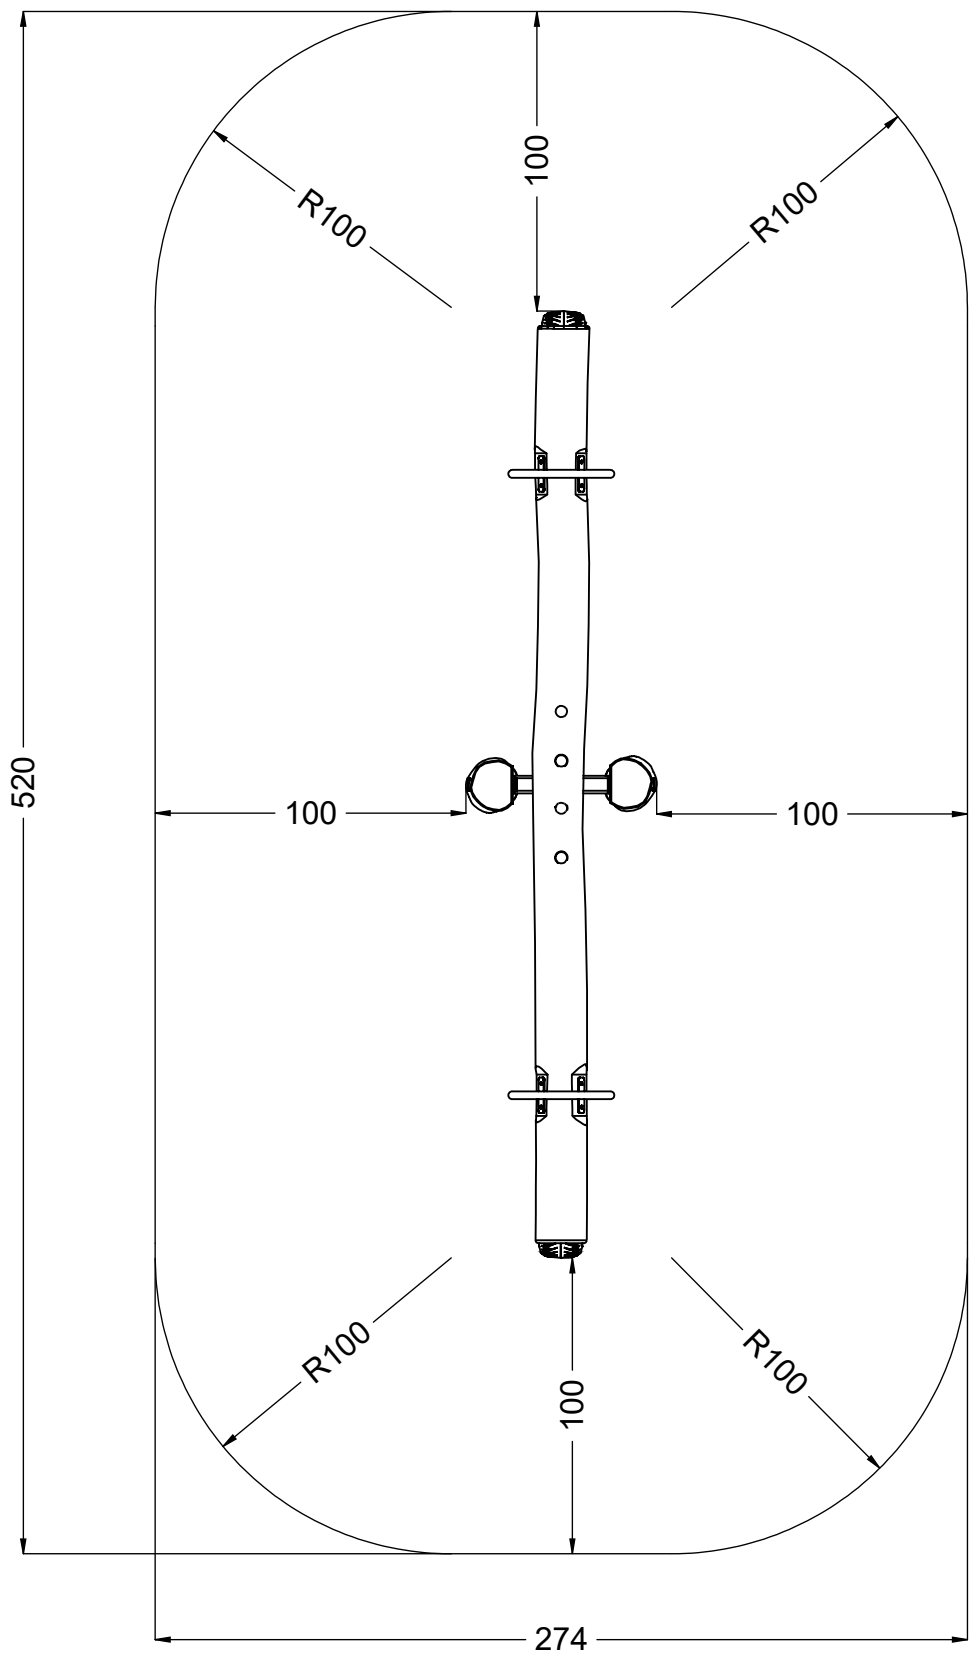

JROYM04

1h

99
HIC

48h

K21
x2
>0.06m²

v010
08.02.2021
A. P.
[cm]

BENITO
-Play

[cm]

[cm]

[cm]

1h

127245
x2

127246
x1

K1, K2

996227
x2

122105
x2