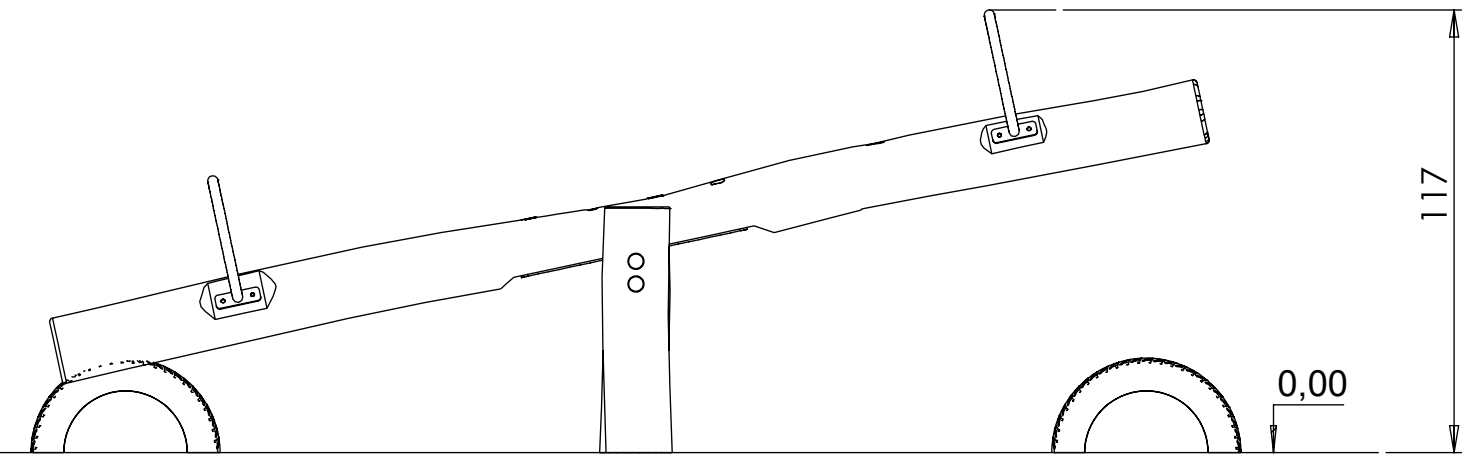

JROYM04

1h

99
HIC

48h

K21
x2
>0.06m²

v010
08.02.2021
A. P.
[cm]

BENITO
-Play

[cm]

[cm]

[cm]

1h

127245
x2

127246
x1

K1, K2

996227
x2

122105
x2