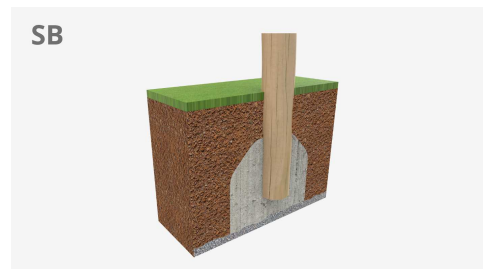

A x B			
A=6100mm	15.90m2	990mm	4
B=2740mm			

Materiales:

Postes, Madera Robinia: Postes de sección circular de madera de Robinia. Se caracterizan por su resistencia y durabilidad. Sus troncos están formados íntegramente por duramen, la parte más dura de los árboles. Es un material vivo, por lo tanto es posible que aparezcan pequeñas grietas que no afectan a su durabilidad que puede llegar a los 20 años.

Pieza más grande (mm): 4000x180x180 / Pieza más pesada (kg): 92

ZONA DE IMPACTO: Superficie de seguridad requerida. Se aconseja el revestimiento del suelo según la norma EN1176-1:2017
Disponibilidad de repuestos: 10 años