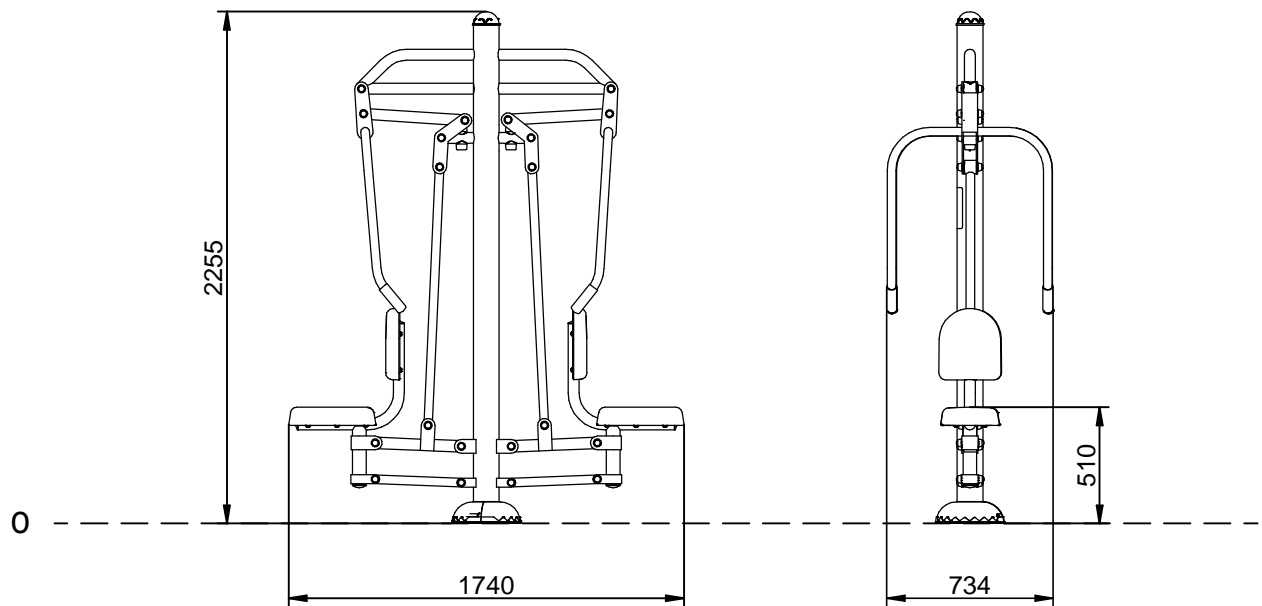

PECTORALES | PECTORAUX | CHEST PRESS | PEITORAIS

Stotal = 15,80 m² H= 0,51 m