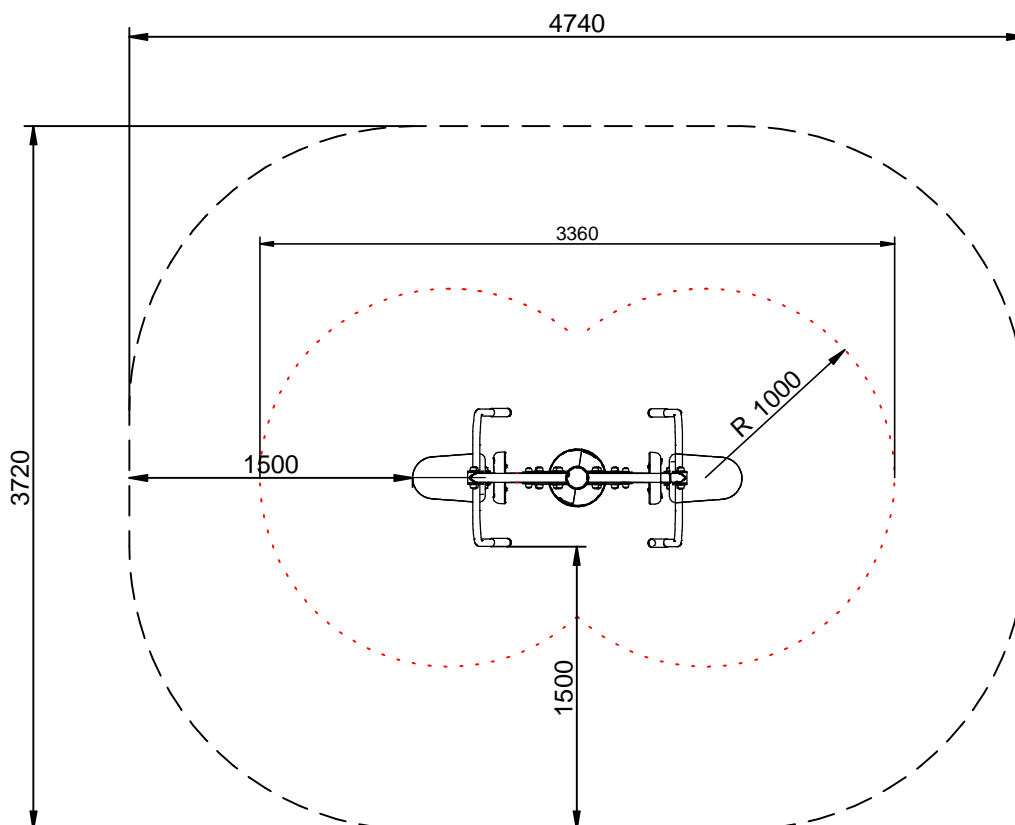

PECTORALES | PECTORAUX | CHEST PRESS | PEITORAIS

Stotal = 15,80 m² H= 0,51 m