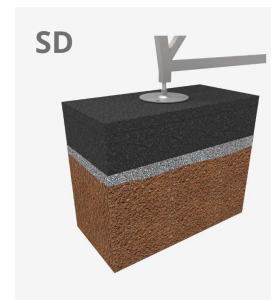

100% resistente a los rayos UVA, al hielo y a los impactos. Gran adherencia al suelo. No se calienta la superficie. A base de construcción modular.

	Ref.	A	B	C
Death Box 60 A	1040-K	4750	3250	600
Death Box 60 B	2040-K	6000	3250	600
Death Box 99 A	2042-K	7300	3850	990
Death Box 99 B	3042-K	7300	3850	990
Death Box 125	3043-K	8200	5500	1250

## Materiales:

**Estructura, Metal:** Estructura ligera, tubos cuadrados de acero galvanizado en caliente con patas ajustables para nivelarse al suelo. Acero calidad S235J. Tornillos antibloqueantes

**Superficie, Poliéster:** Poliéster de 9mm de espesor laminado a mano. 100% apto para uso exterior. Compuesta por dos capas de Gelocaot y Topcoat. Color azul RAL 5002 sin brillo.