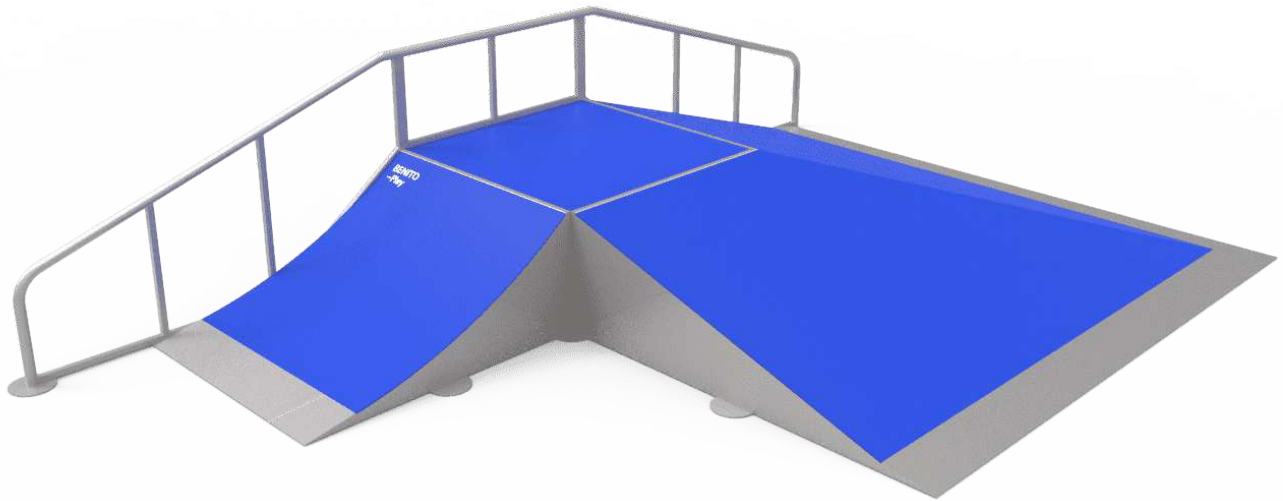

# Death Box and Rail 60 RA

JSK1040-KR

La mejora y evolución constante de nuestros productos, puede provocar algunas modificaciones en las especificaciones técnicas y características de los mismos sin previo aviso.