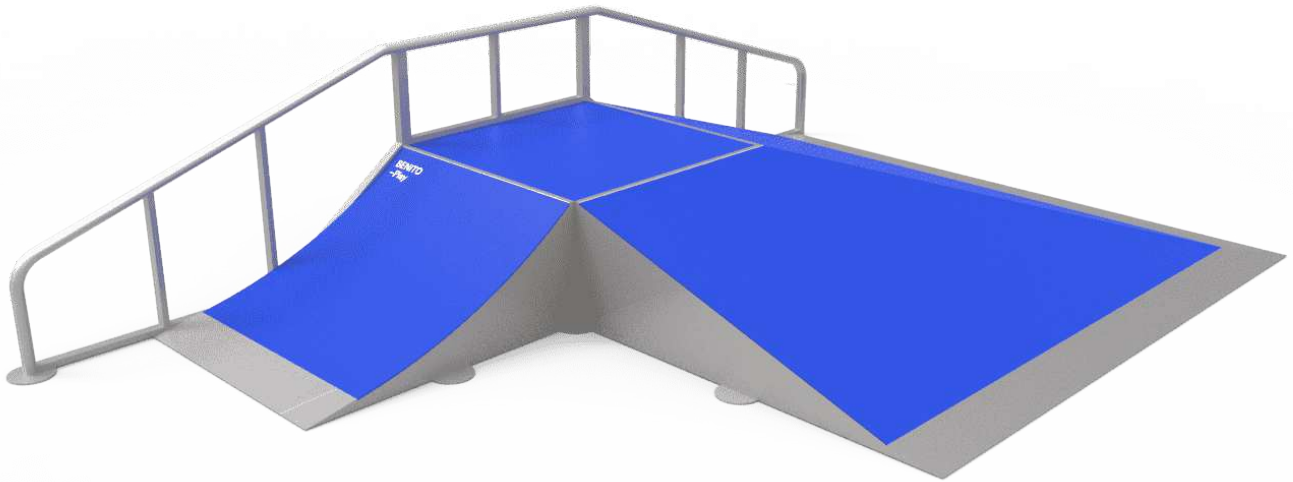

# Death Box and Doublerrail 60 RRA

JSK1040-KRR

La mejora y evolución constante de nuestros productos, puede provocar algunas modificaciones en las especificaciones técnicas y características de los mismos sin previo aviso.