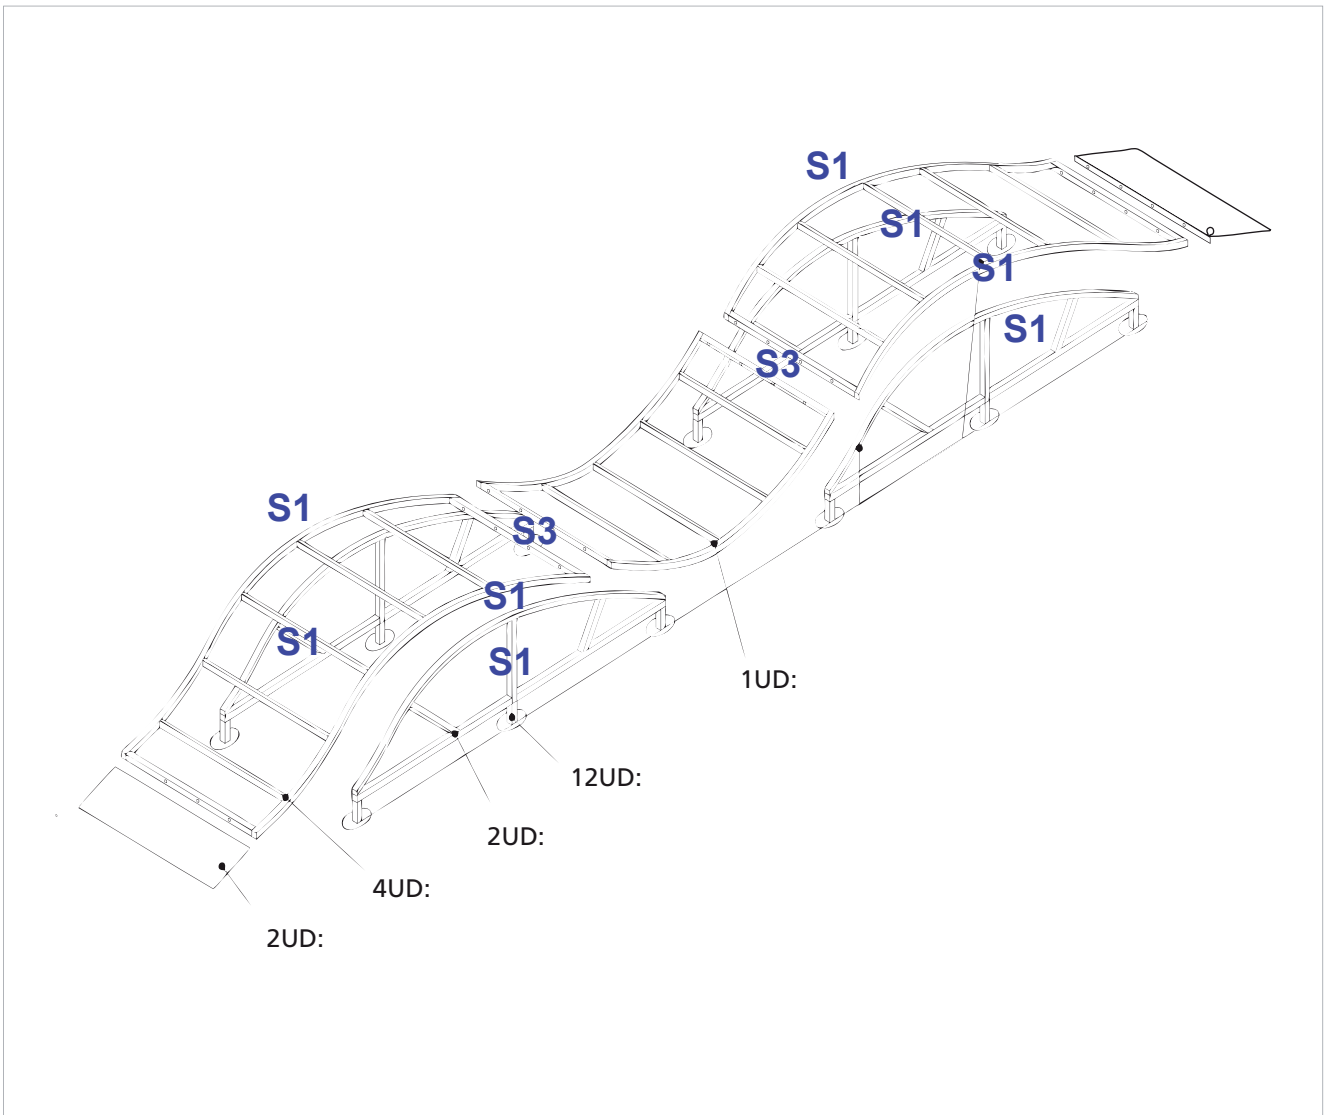

DOUBLE WAVE - JSK1088-K

S1	M10x50	40ud.
S2	M10x60	-
S3	M10x80	10ud.

S4	M10x90	-
S5	M10x110	-
S6	M10x140	-

M10	50ud.	M12x100	-	M16x130	-
A10	100ud.	M12	-	M16	-
		A12	-	A16	-

	CC	M10	-
--	-----------	-----	---

	R1	M12	6ud.
--	-----------	-----	------

	R2	M16	6ud.
--	-----------	-----	------

	CL	-
	CLD	-

	CS	28ud.
	CSD	-

JSK1088-K