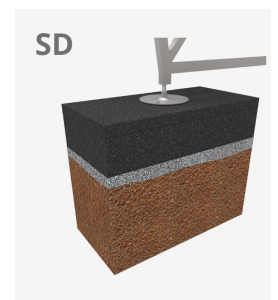

Los elementos Skates son de construcción modular que permite con el mínimo esfuerzo, poder modificar la situación de los módulos según el criterio de cada grupo de skaters. Requieren mínimo mantenimiento.

100% resistente a los rayos UVA, al hielo y a los impactos. Gran adherencia al suelo. No se calienta la superficie. A base de construcción modular.

	Ref.	A	B	C
Spine 99	1013-K	4400	1250	990
Spine 125	1014-K	5000	2500	1250
Double Spine	9013-K	5000	2500	990

Materiales:

Estructura, Metal: Estructura ligera, tubos cuadrados de acero galvanizado en caliente con patas ajustables para nivelarse al suelo. Acero calidad S235J. Tornillos antibloqueantes

Superficie, Poliéster: Poliéster de 9mm de espesor laminado a mano. 100% apto para uso exterior. Compuesta por dos capas de Gelcoat y Topcoat. Color azul RAL 5002 sin brillo.

- Alta resistencia al desgaste.
- Alta resistencia a la corrosión.
- Alta densidad.
- Impacto absorbente.
- Superficie insonora.
- No se deforma.

Montaje:

Fácil de montar y desmontar. Al desmontarlo no deja marcas en el terreno donde esté ubicado. Los componentes encajan a la perfección siendo fácil el montaje y de máxima seguridad y mínimo coste. Los artículos vienen con numeración para facilitar su montaje.