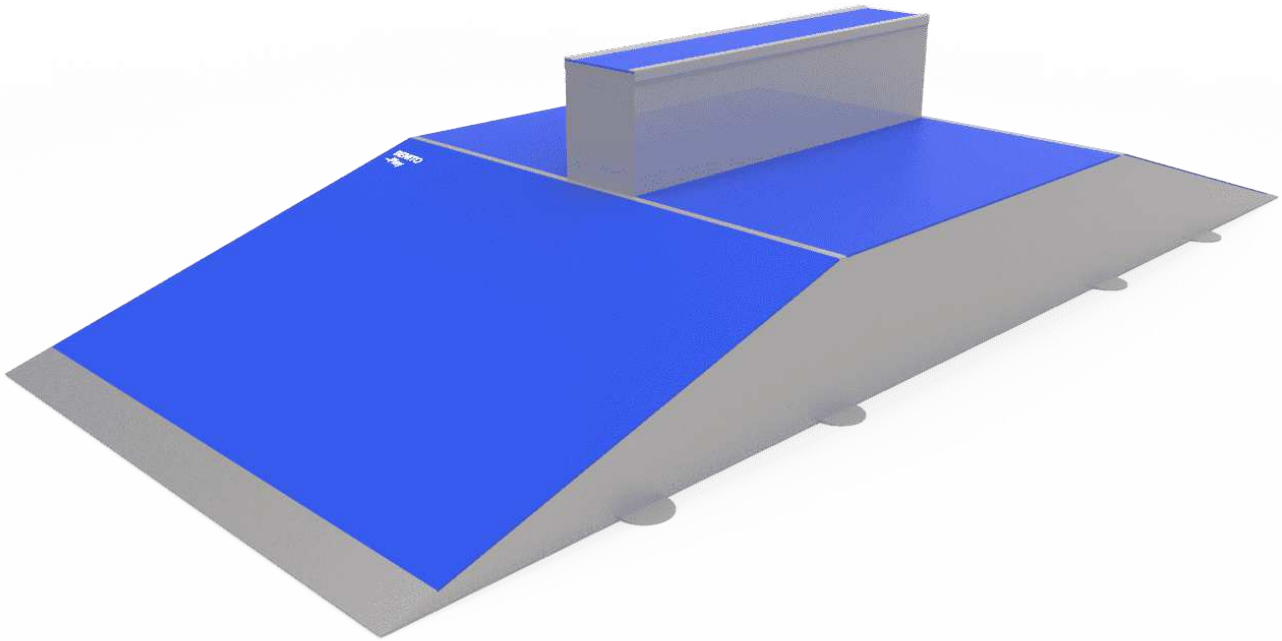

Doubleside Curb Box 60

JSK9025-KBM

Diferentes tipos de rampas para todos los niveles. Más de 100 combinaciones diferentes. Con nuestro sistema modular, las posibilidades son infinitas.

	A	B	C
9025-KBM	6500	2500	600
9025-KBS	6500	2500	600
9025-KBR	6500	2500	600

[Manual de mantenimiento](#) | [Catálogo](#) | [Instrucciones montaje](#) | [Imagen HD](#)

Materiales:

Formado por perfiles de tubos cuadrados de acero galvanizado en caliente e con patas ajustables para nivelarse al suelo. El material de la superficie es fibra de vidrio especial, color azul RAL 5002 sin brillo. 100% resistente a los rayos UVA, condiciones climáticas extremas (hielo) y a los agentes químicos. La superficie está compuesta por dos capas: Gelocoat, resistente al deterioro y con una gran adherencia, Topcoat, 100% estanco, duradero y evita cualquier penetración de agua; 100% resistente al hielo.