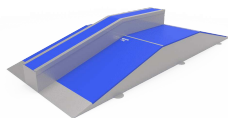

Materiales:

Formado por perfiles de tubos cuadrados de acero galvanizado en caliente e con patas ajustables para nivelarse al suelo. El material de la superficie es fibra de vidrio especial, color azul RAL 5002 sin brillo. 100% resistente a los rayos UVA, condiciones climáticas extremas (hielo) y a los agentes químicos. La superficie está compuesta por dos capas: Gelocoat, resistente al deterioro y con una gran adherencia, Topcoat, 100% estanco, duradero y evita cualquier penetración de agua; 100% resistente al hielo.

- Si el equipo está sujeto a un uso severo, se debe incrementar el plan de mantenimiento.
- No usar el producto antes de finalizar la instalación.
- No usar el producto antes de finalizar el mantenimiento.
- Consultar instrucciones de mantenimiento.

TODOS NUESTROS PRODUCTOS ESTAN IDENTIFICADOS CON BENITO.COM

Variantes:

[JSK9025-KBS](#)