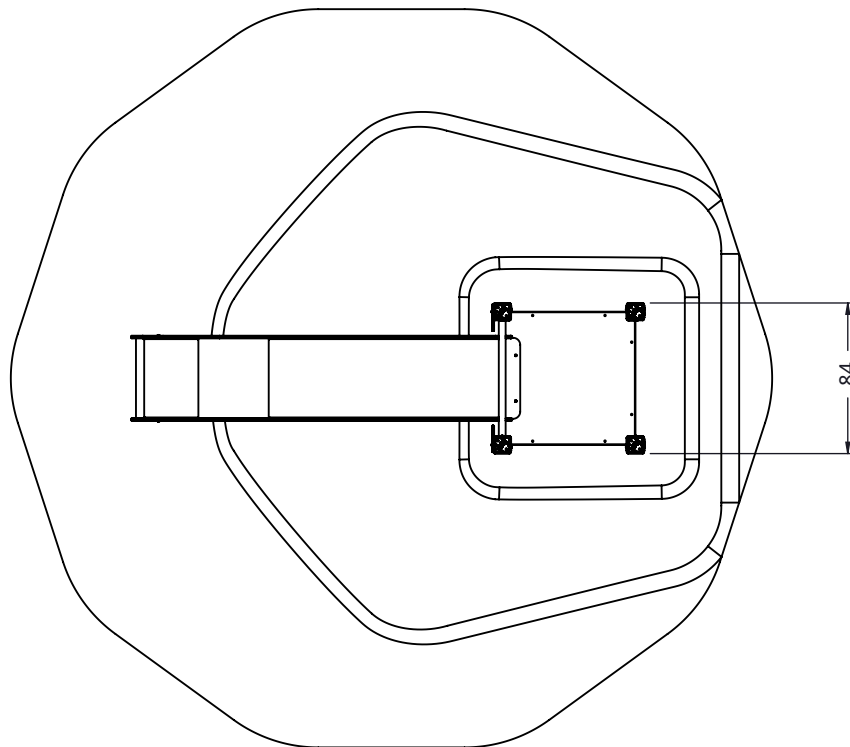

JT07

v011
21.11.2020
A. H.
[cm]

BENITO
-Play

JT07

[cm]

JT07

K2, K3
M10x120
x18
 d 10
NOT INCLUDED

[cm]

994105
x1

		PLYWOOD / HDPE		HPL	
34x	8x50 sxi	1x	WD74	1x	WD75
4x	WD1	1x	WD28 ^(S1)	1x	WD29 ^(S1)
1x	E34 ^(SD, SB)	1x	WD113 ^(S6)		WD114 ^(S6)
1x	E35 ^(K2)				
1x	V001				

8x50 sxi

8x50 sxi

PLYWOOD
WD74 ○ HPL
WD75

25

h

[cm]

8x50 sxi

8x50 sxi

[cm]

PLYWOOD HPL
WD28 (S1) **WD29**
 PLYWOOD HPL
WD113 (S6) **WD114**

[cm]

WD1

V001

[cm]