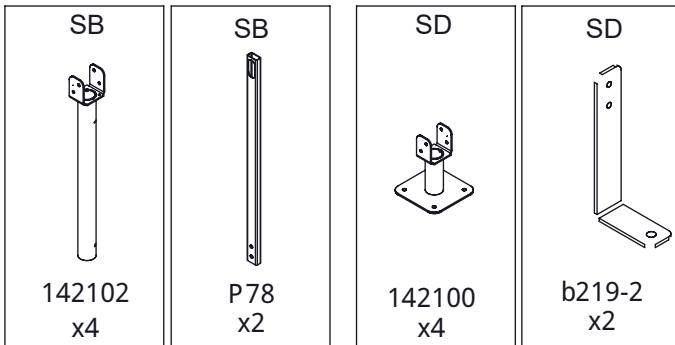

JT07

v011
21.11.2020
A. H.
[cm]

BENITO
-Play

JT07

[cm]

JT07

K2, K3
M10x120
x18
 d 10
NOT INCLUDED

[cm]

994105
x1

		PLYWOOD / HDPE		HPL	
34x	8x50 sxi	1x	WD74	1x	WD75
4x	WD1	1x	WD28 ^(S1)	1x	WD29 ^(S1)
1x	E34 ^(SD, SB)	1x	WD113 ^(S6)		WD114 ^(S6)
1x	E35 ^(K2)				
1x	V001				

8x50 sxi

8x50 sxi

PLYWOOD
WD74 ○ HPL
WD75

25

h

[cm]

8x50 sxi

8x50 sxi

[cm]

PLYWOOD HPL
WD28 (S1) **WD29**
 PLYWOOD HPL
WD113 (S6) **WD114**

[cm]

WD1

V001

[cm]