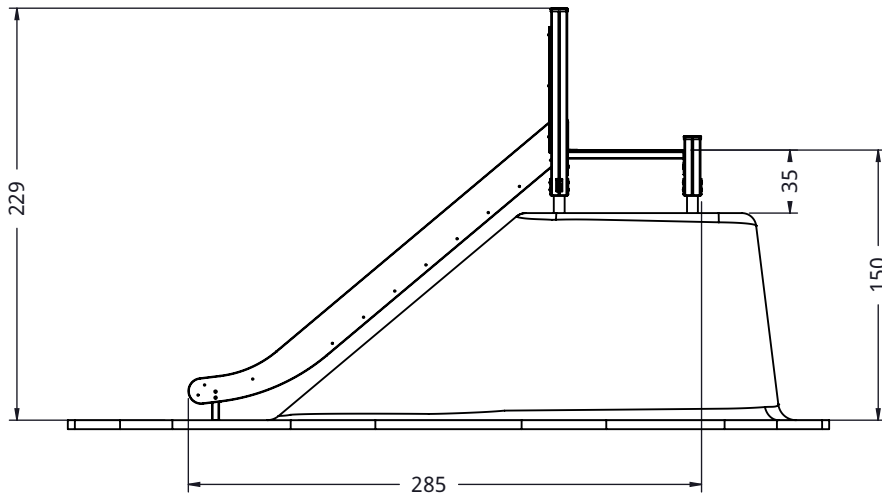

JT07

v011
21.11.2020
A. H.
[cm]

BENITO
-Play

JT07

[cm]

JT07

K2, K3
M10x120
x18
 d 10
NOT INCLUDED

[cm]

994105
x1

		PLYWOOD / HDPE		HPL	
34x	8x50 sxi	1x	WD74	1x	WD75
4x	WD1	1x	WD28 ^(S1)	1x	WD29 ^(S1)
1x	E34 ^(SD, SB)	1x	WD113 ^(S6)		WD114 ^(S6)
1x	E35 ^(K2)				
1x	V001				

8x50 sxi

8x50 sxi

PLYWOOD
WD74 ○ HPL
WD75

25

h

[cm]

8x50 sxi

8x50 sxi

[cm]

PLYWOOD HPL
WD28 (S1) **WD29**
 PLYWOOD HPL
WD113 (S6) **WD114**

[cm]

WD1

V001

[cm]