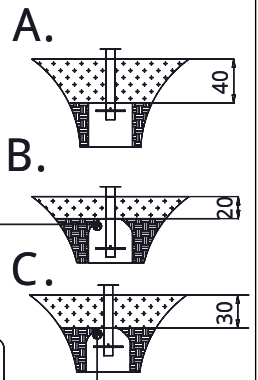

JT07

v011
21.11.2020
A. H.
[cm]

BENITO
-Play

JT07

[cm]

JT07

K2, K3
M10x120
x18
 d 10
NOT INCLUDED

[cm]

994105
x1

		PLYWOOD / HDPE		HPL	
34x	8x50 sxi	1x	WD74	1x	WD75
4x	WD1	1x	WD28 ^(S1)	1x	WD29 ^(S1)
1x	E34 ^(SD, SB)	1x	WD113 ^(S6)		WD114 ^(S6)
1x	E35 ^(K2)				
1x	V001				

8x50 sxi

8x50 sxi

PLYWOOD
WD74 ○ HPL
WD75

25

h

[cm]

8x50 sxi

8x50 sxi

[cm]

PLYWOOD HPL
WD28 (S1) **WD29**
 PLYWOOD HPL
WD113 (S6) **WD114**

[cm]

WD1

V001

[cm]