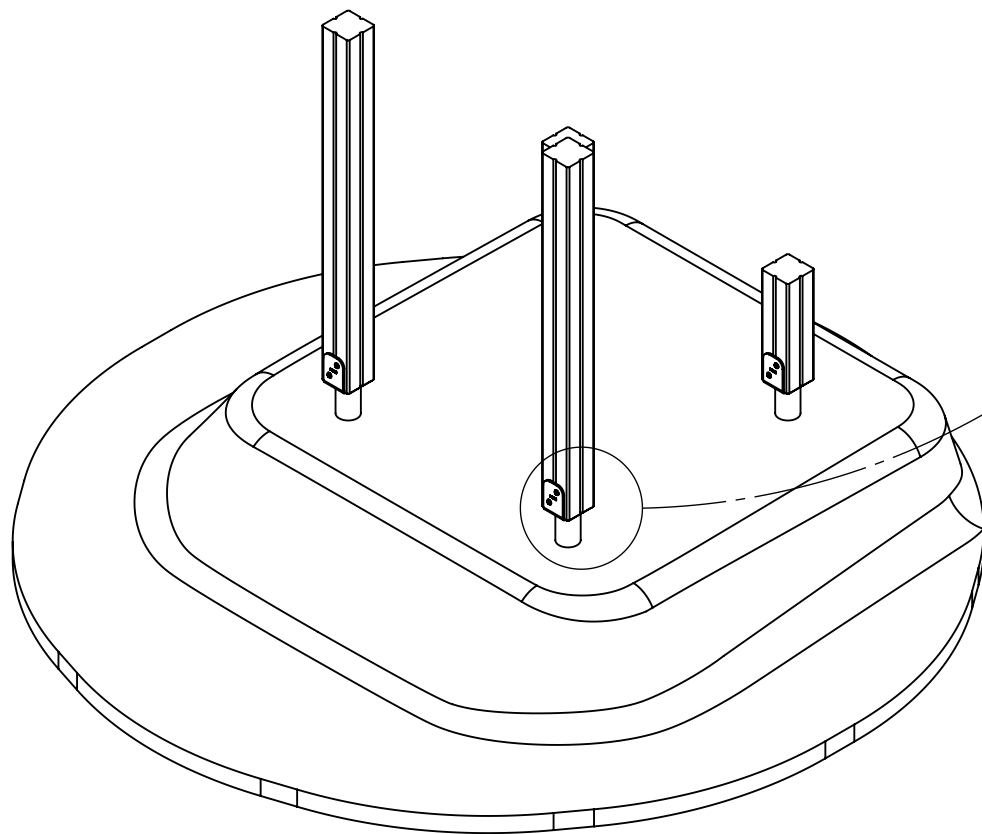

JT07

v011
21.11.2020
A. H.
[cm]

BENITO
-Play

JT07

[cm]

JT07

K2, K3
M10x120
x18
 d 10
NOT INCLUDED

[cm]

994105
x1

		PLYWOOD / HDPE		HPL	
34x	8x50 sxi	1x	WD74	1x	WD75
4x	WD1	1x	WD28 ^(S1)	1x	WD29 ^(S1)
1x	E34 ^(SD, SB)	1x	WD113 ^(S6)		WD114 ^(S6)
1x	E35 ^(K2)				
1x	V001				

8x50 sxi

8x50 sxi

PLYWOOD
WD74 ○ HPL
WD75

25

h

[cm]

8x50 sxi

8x50 sxi

[cm]

PLYWOOD HPL
WD28 (S1) **WD29**
 PLYWOOD HPL
WD113 (S6) **WD114**

[cm]

WD1

V001

[cm]