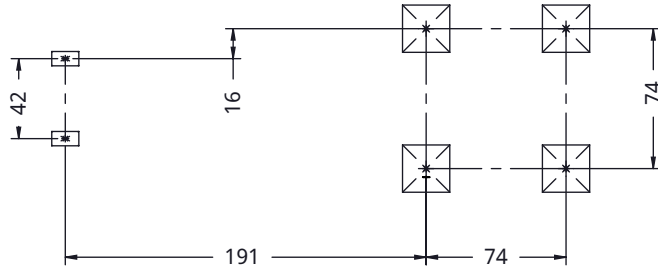

JT07

v011
21.11.2020
A. H.
[cm]

BENITO
-Play

JT07

[cm]

JT07

K2, K3
M10x120
x18
 d 10
NOT INCLUDED

[cm]

994105
x1

		PLYWOOD / HDPE		HPL	
34x	8x50 sxi	1x	WD74	1x	WD75
4x	WD1	1x	WD28 ^(S1)	1x	WD29 ^(S1)
1x	E34 ^(SD, SB)	1x	WD113 ^(S6)		WD114 ^(S6)
1x	E35 ^(K2)				
1x	V001				

8x50 sxi

8x50 sxi

PLYWOOD
WD74 ○ HPL
WD75

25

h

[cm]

8x50 sxi

8x50 sxi

[cm]

PLYWOOD HPL
WD28 (S1) **WD29**
 PLYWOOD HPL
WD113 (S6) **WD114**

[cm]