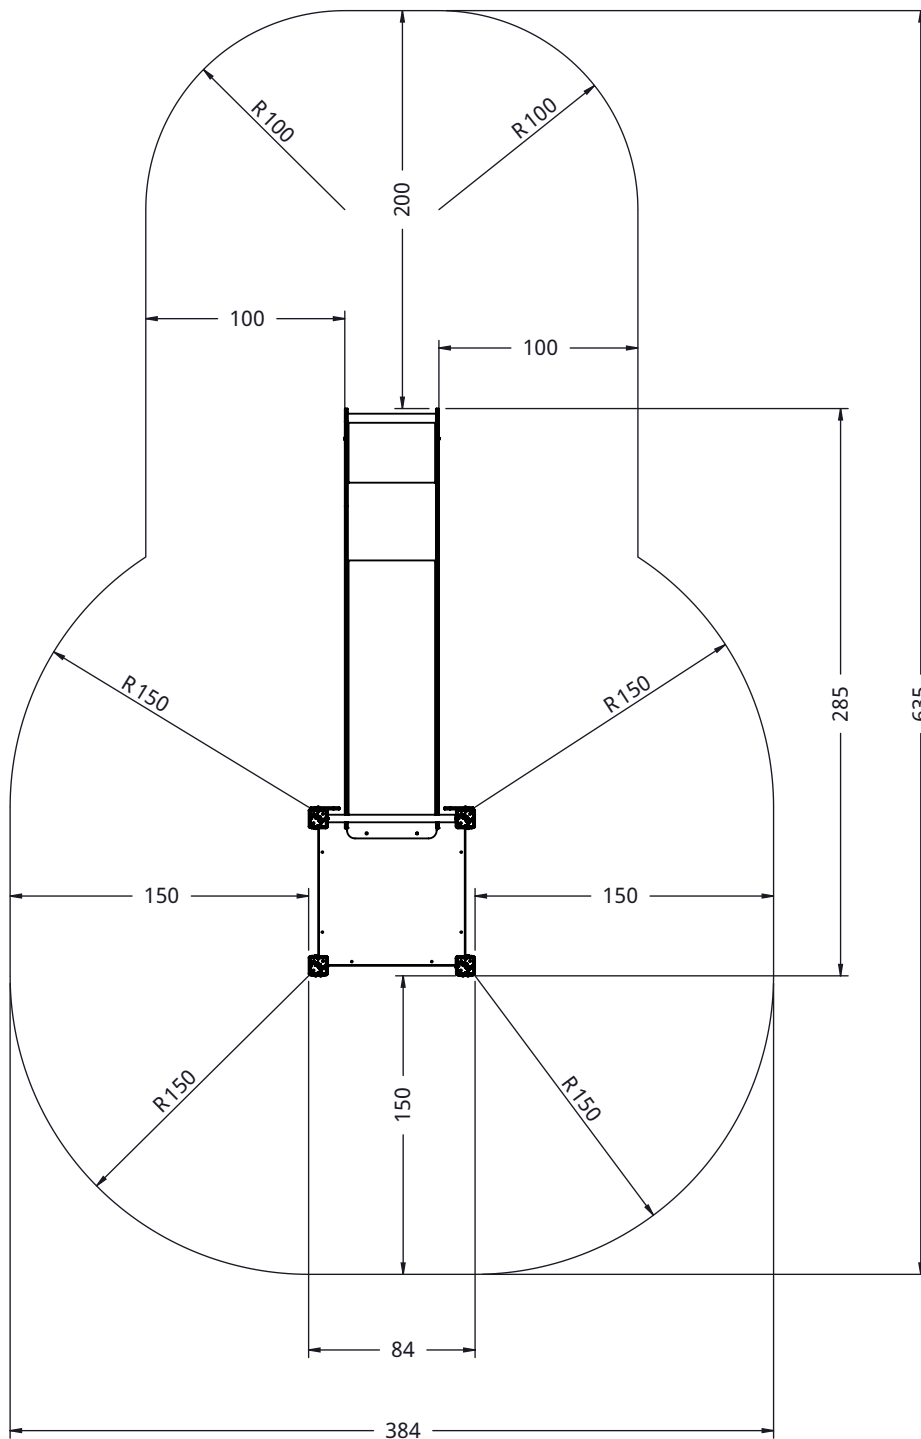

JT07

v011
21.11.2020
A. H.
[cm]

BENITO
-Play

JT07

[cm]

JT07

K2, K3
M10x120
x18
 d 10
NOT INCLUDED

[cm]

994105
x1

		PLYWOOD / HDPE		HPL	
34x	8x50 sxi	1x	WD74	1x	WD75
4x	WD1	1x	WD28 ^(S1)	1x	WD29 ^(S1)
1x	E34 ^(SD, SB)	1x	WD113 ^(S6)		WD114 ^(S6)
1x	E35 ^(K2)				
1x	V001				

8x50 sxi

8x50 sxi

PLYWOOD
WD74 ○ HPL
WD75

25

h

[cm]

8x50 sxi

8x50 sxi

[cm]

PLYWOOD HPL
WD28 (S1) **WD29**
 PLYWOOD HPL
WD113 (S6) **WD114**

[cm]

WD1

V001

[cm]