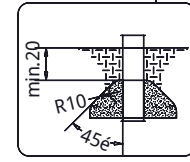

JT07

v011
21.11.2020
A. H.
[cm]

BENITO
-Play

JT07

[cm]

JT07

K2, K3
M10x120
x18
 d 10
NOT INCLUDED

[cm]

994105
x1

		PLYWOOD / HDPE		HPL	
34x	8x50 sxi	1x	WD74	1x	WD75
4x	WD1	1x	WD28 ^(S1)	1x	WD29 ^(S1)
1x	E34 ^(SD, SB)	1x	WD113 ^(S6)		WD114 ^(S6)
1x	E35 ^(K2)				
1x	V001				

8x50 sxi

8x50 sxi

PLYWOOD
WD74 ○ HPL
WD75

25

h

[cm]

8x50 sxi

8x50 sxi

[cm]

PLYWOOD HPL
WD28 (S1) **WD29**
 PLYWOOD HPL
WD113 (S6) **WD114**

[cm]