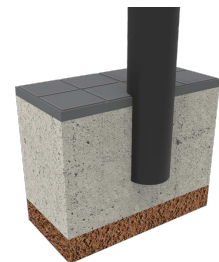

Papelera fabricada con plástico reciclado Rebnew, un material excepcional.
Con resistencia a la intemperie, resistente a aceites, ácidos y agua de mar. No se degrada. No se astilla. Antigraffiti.
Resistente a la humedad, no absorbe agua, de secado rápido. ECOLÓGICO proviene de producto reciclado y a la vez es reciclable. Larga vida útil.
100% Reciclable. Sin contaminantes.

Ref.	Ø A	B	H	H1
PA630	420	-	1250	515

[Manual de mantenimiento](#) | [Ficha de proyecto](#) | [CAD](#) | [Catálogo](#) | [3D](#) | [Instrucciones montaje](#) | [Imagen HD](#)

Fabricado de plásticos reciclados de alta calidad.

PREMIADO CON "DER BLAUE ENGEL" Producto con baja incidencia ambiental durante su ciclo de vida.

Anclaje recomendado: Mediante empotramiento en el suelo.

OPCIONAL

Marcaje personalizable

Plaqueta aluminio 74 x 35 mm. / 80 x 100 mm.