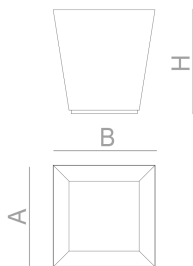

Fabricada en acero zincado.
Zincado con imprimación epoxi y pintura poliéster en polvo color acero corten.
Fijación al suelo mediante tornillos M10, no suministrados.

Ref.	A	B	H
UM1159	745	745	500

[Imagen HD](#)