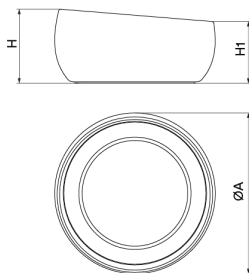

Jardinera fabricada en hormigón prefabricado color gris granítico de aspecto rugoso. Se puede colocar en elementos aislados o en grupos.

Ref.	A	H	H1
UM1375G	1300	600	500
UM1375P	710	480	400

[Ficha de proyecto](#) | [CAD](#) | [Catálogo](#) | [Imagen HD](#)

Anclaje recomendado : Apoyado por su propio peso.

VARIANTES:

UM1375P