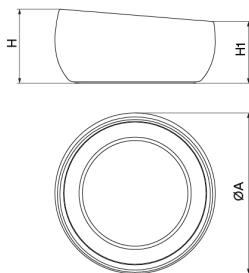

Jardinera fabricada en hormigón prefabricado color gris granítico de aspecto rugoso. Se puede colocar en elementos aislados o en grupos.

Ref.	A	B	H	H1
UM1375G	1200	1200	600	500
UM1375P	710	710	480	400

[Ficha de proyecto](#) | [CAD](#) | [Catálogo](#) | [Imagen HD](#)

Anclaje recomendado : Apoyado por su propio peso.