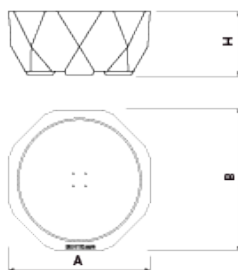

Jardinera de gran formato fabricada en hormigón. Diseño poligonal, que coge la forma de un poliedro irregular para conseguir un elemento que presenta un interesante juego de luces y sombras entre sus caras. Por sus dimensiones, su robustez y su peso, es un producto ideal para limitar zonas peatonales, garantizando la máxima seguridad y favoreciendo la renaturalización del entorno urbano.