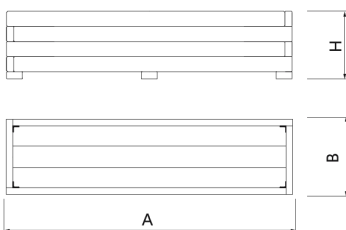

Madera ReBnew 2
UM1640-2PR

Madera ReBnew 4
UM1640-4PR

Madera ReBnew 5
UM1640-5PR

Madera ReBnew 6
UM1640-6PR

Jardinera fabricada en plástico reciclado Rebnew

Tornillería en acero Inoxidable.

Anclaje recomendado: Tornillos de fijación al suelo de M10 según superficie y proyecto