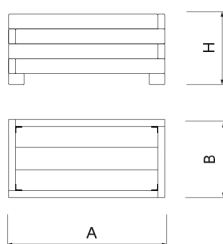

Jardinera fabricada en plástico reciclado Rebnew

Tornillería en acero Inoxidable.

Anclaje recomendado: Tornillos de fijación al suelo de M10 según superficie y proyecto

Ref.	A	B	H
UM1640/1PR	1800	600	480
UM1640/2PR	1000	480	480
UM1640/4PR	950	950	720
UM1640/5PR	600	600	480
UM1640/6PR	960	960	960