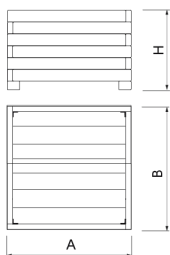

# Madera ReBnew 4

UM1640-4PR

**Jardinera fabricada en plástico reciclado Rebnew**

Tornillería en acero Inoxidable.

Anclaje recomendado: Tornillos de fijación al suelo de M10 según superficie y proyecto

| Ref.       | A    | B   | H   |
|------------|------|-----|-----|
| UM1640/1PR | 1800 | 600 | 480 |
| UM1640/2PR | 1000 | 480 | 480 |
| UM1640/4PR | 950  | 950 | 720 |
| UM1640/5PR | 600  | 600 | 480 |
| UM1640/6PR | 960  | 960 | 960 |