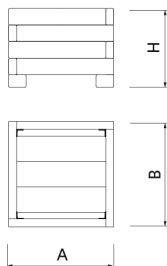

# Madera ReBnew 5

UM1640-5PR

**Jardinera fabricada en plástico reciclado Rebnew**

Tornillería en acero Inoxidable.

Anclaje recomendado: Tornillos de fijación al suelo de M10 según superficie y proyecto

Ref.	A	B	H
UM1640/1PR	1800	600	480
UM1640/2PR	1000	480	480
UM1640/4PR	950	950	720
UM1640/5PR	600	600	480
UM1640/6PR	960	960	960