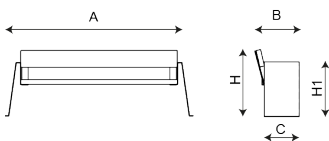

Pies en acero galvanizado acabado con una capa de imprimación epoxi y pintura poliéster en polvo color corten
Perfiles REBNEW de sección 110x40x1800mm. Ecológico, proviene de producto reciclado, es 100% reciclable. No requiere mantenimiento no se astilla, no se agrita, no se pudre, resiste a la humedad, sin contaminantes.

Tornillería de acero inoxidable.

Anclaje recomendado: Tornillos de fijación al suelo de M10 según superficie y proyecto.

REF.	A	B	H	H1
UM352PR	2200	605	830	460

La mejora y evolución constante de nuestros productos, puede provocar algunas modificaciones en las especificaciones técnicas y características de los mismos sin previo aviso.