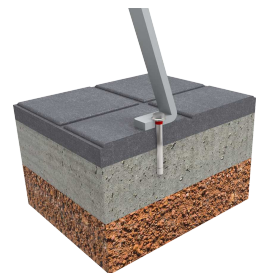

Pies en acero galvanizado acabado con una capa de imprimación epoxi y pintura poliéster en polvo color corten
Perfiles REBNEW de sección 110x40x1800mm. Ecológico, proviene de producto reciclado, es 100% reciclable. No requiere mantenimiento no se astilla, no se agrita, no se pudre, resiste a la humedad, sin contaminantes.

Tornillería de acero inoxidable.

Anclaje recomendado: Tornillos de fijación al suelo de M10 según superficie y proyecto.

REF.	A	B	H	H1
UM352PR	2200	605	830	460

La mejora y evolución constante de nuestros productos, puede provocar algunas modificaciones en las especificaciones técnicas y características de los mismos sin previo aviso.

PLÁSTICO RECICLADO REBNEW

UN MATERIAL EXCEPCIONAL

Resistencia a la intemperie. Resistente a aceites, ácidos y agua de mar. No se degrada. No se astilla. Antigraffiti. Resistente a la humedad, no absorbe agua, de secado rápido. ECOLÓGICO proviene de producto reciclado y a la vez es reciclable. Larga vida útil. 100% Reciclable. Sin contaminantes. Fabricado de plásticos reciclados de alta calidad.