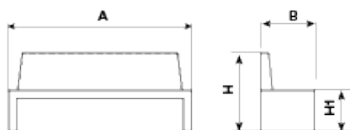

Banco de hormigón prefabricado armado. Color gris granito de aspecto rugoso, pulido en su cara superior.
Instalación: Fijación al suelo por su propio peso, en sus extremos robustos con el objetivo de facilitar la limpieza y el mantenimiento.

REF.	A	B	H	H1
UM369RG	2000	600	850	450

[CAD](#) | [Catálogo](#) | [Instrucciones montaje](#) | [Imagen HD](#)

Opcional

UM369R - Color blanco

Variantes:

UM369

UM369LM

La mejora y evolución constante de nuestros productos, puede provocar algunas modificaciones en las especificaciones técnicas y características de los mismos sin previo aviso.