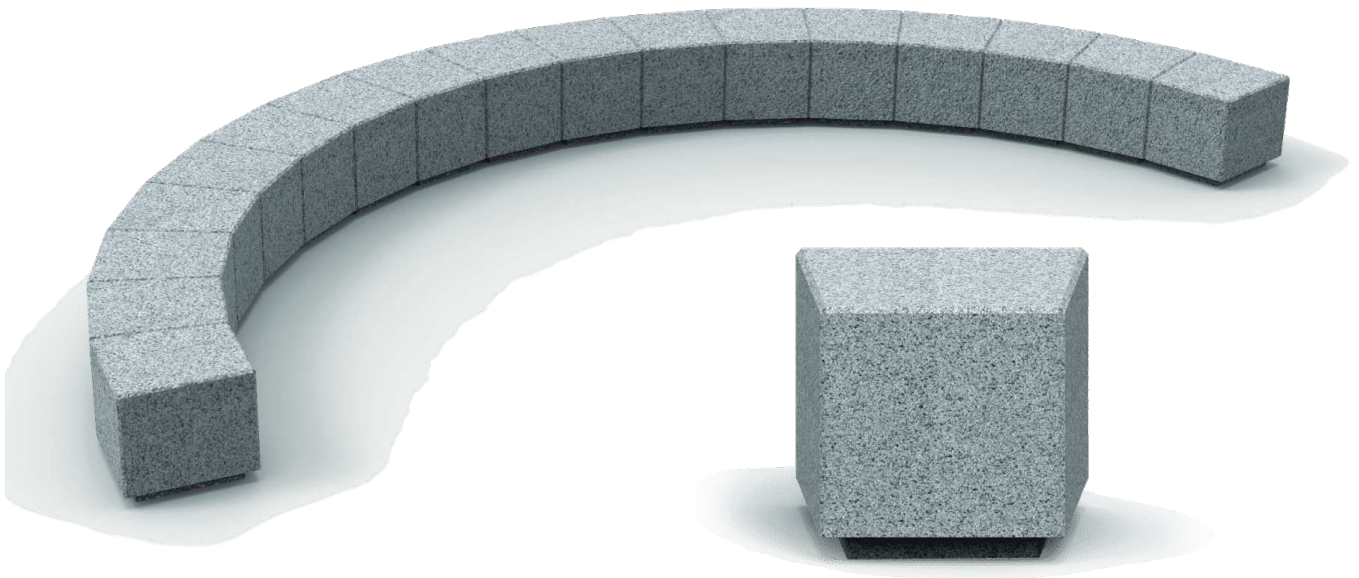

# Kube Kurve

UM372SK

Banco fabricado en prefabricado de hormigón color gris granítico de aspecto rugoso. Se puede colocar en elementos aislados o en grupos. La combinación de asientos plantea un juego estético y ofrece la posibilidad de que estos se orienten en distintas direcciones. Anclaje recomendado: Apoyado por su propio peso.

## OPCIONALES:

Color blanco granítico

Multicombinaciones