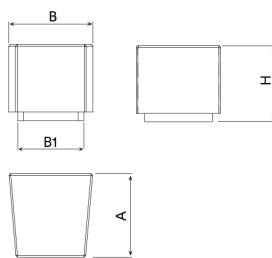

# Kube Kurve

UM372SK

Banco fabricado en prefabricado de hormigón color gris granítico de aspecto rugoso. Se puede colocar en elementos aislados o en grupos. La combinación de asientos plantea un juego estético y ofrece la posibilidad de que estos se orienten en distintas direcciones. Anclaje recomendado: Apoyado por su propio peso.