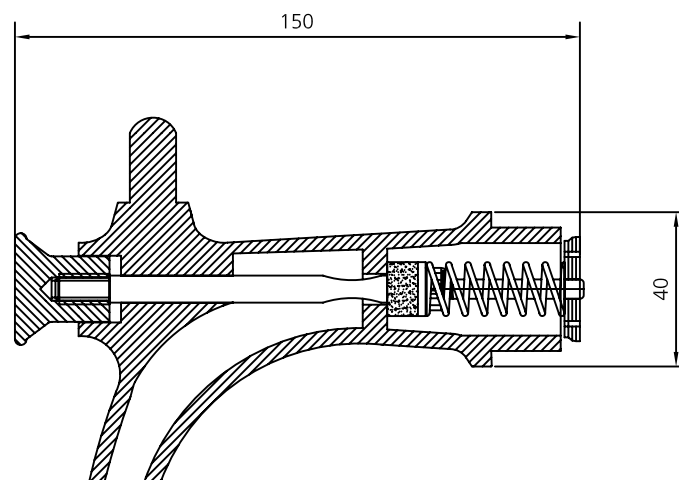

FUNDICIÓ DÚCTIL BENITO
Tel. 93 852 10 00

Grifo Niquelado

AUTOR:

PRODUCTOR: © Fundicio Ductil Benito

COTAS: mm

ESCALA: 1/2

UM510G

REFERENCIA

Grifo pulsador de acero niquelado de alta calidad.
Adaptable a las fuentes UM510/1, UM510/2, UM511/1, UM511/2, UM515, UM516, UM517. tiene la posibilidad de regular la presión.